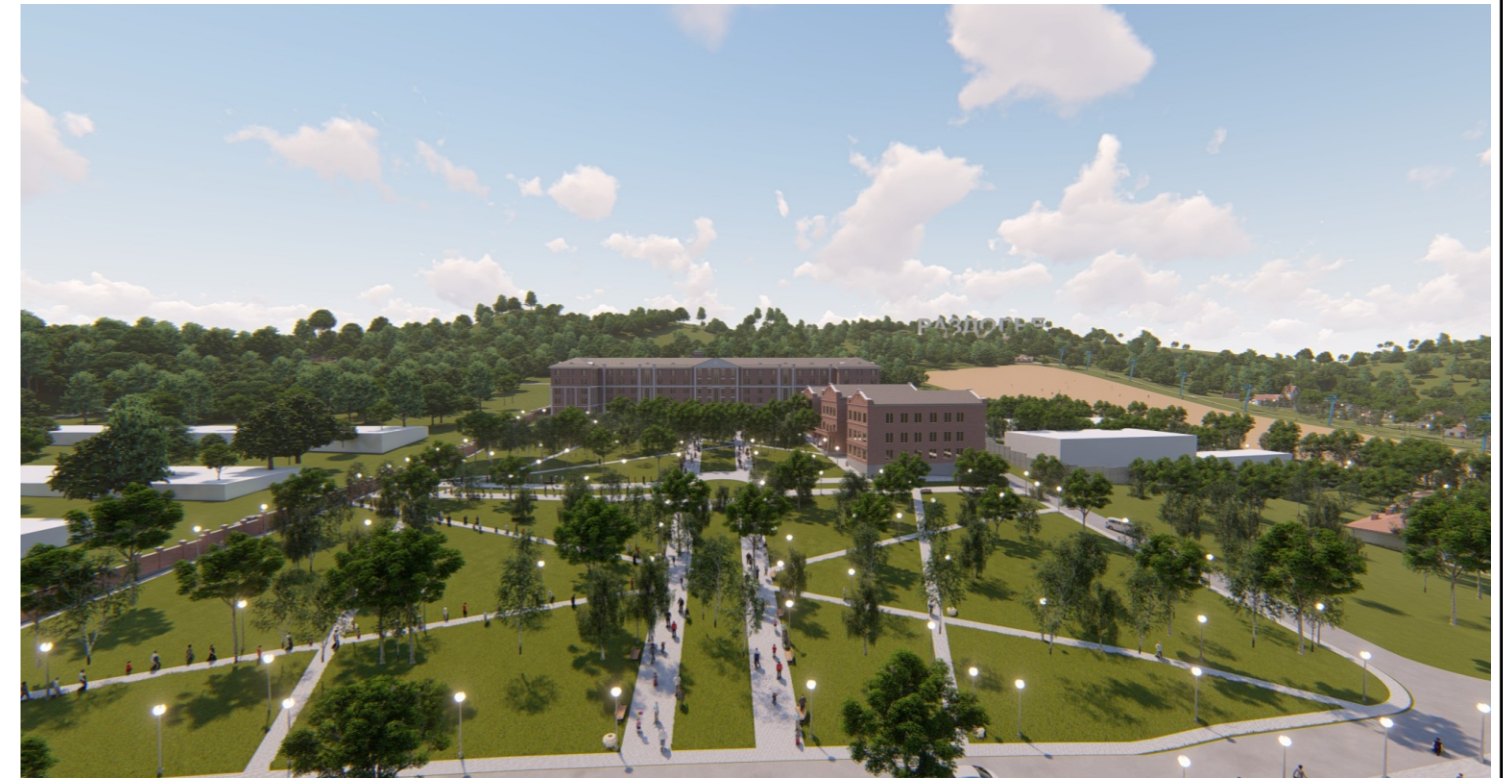

Согласовано

Взам. инв. №

Подп. и дата

Инв. № подл.

Изм.	Кол.уч	Лист	№ док	Подпись	Дата	Курортно-развлекательный комплекс в п. Раздольное, Надеженского района, Приморского края			
						Курортно-развлекательный комплекс	Стадия	Лист	Листов
Архитектор:	Федчун Д.О.						ЭП	13	32
Архитектор:	Шуманова А.М.					Видовой кадр	ИП Федчун Д.О.