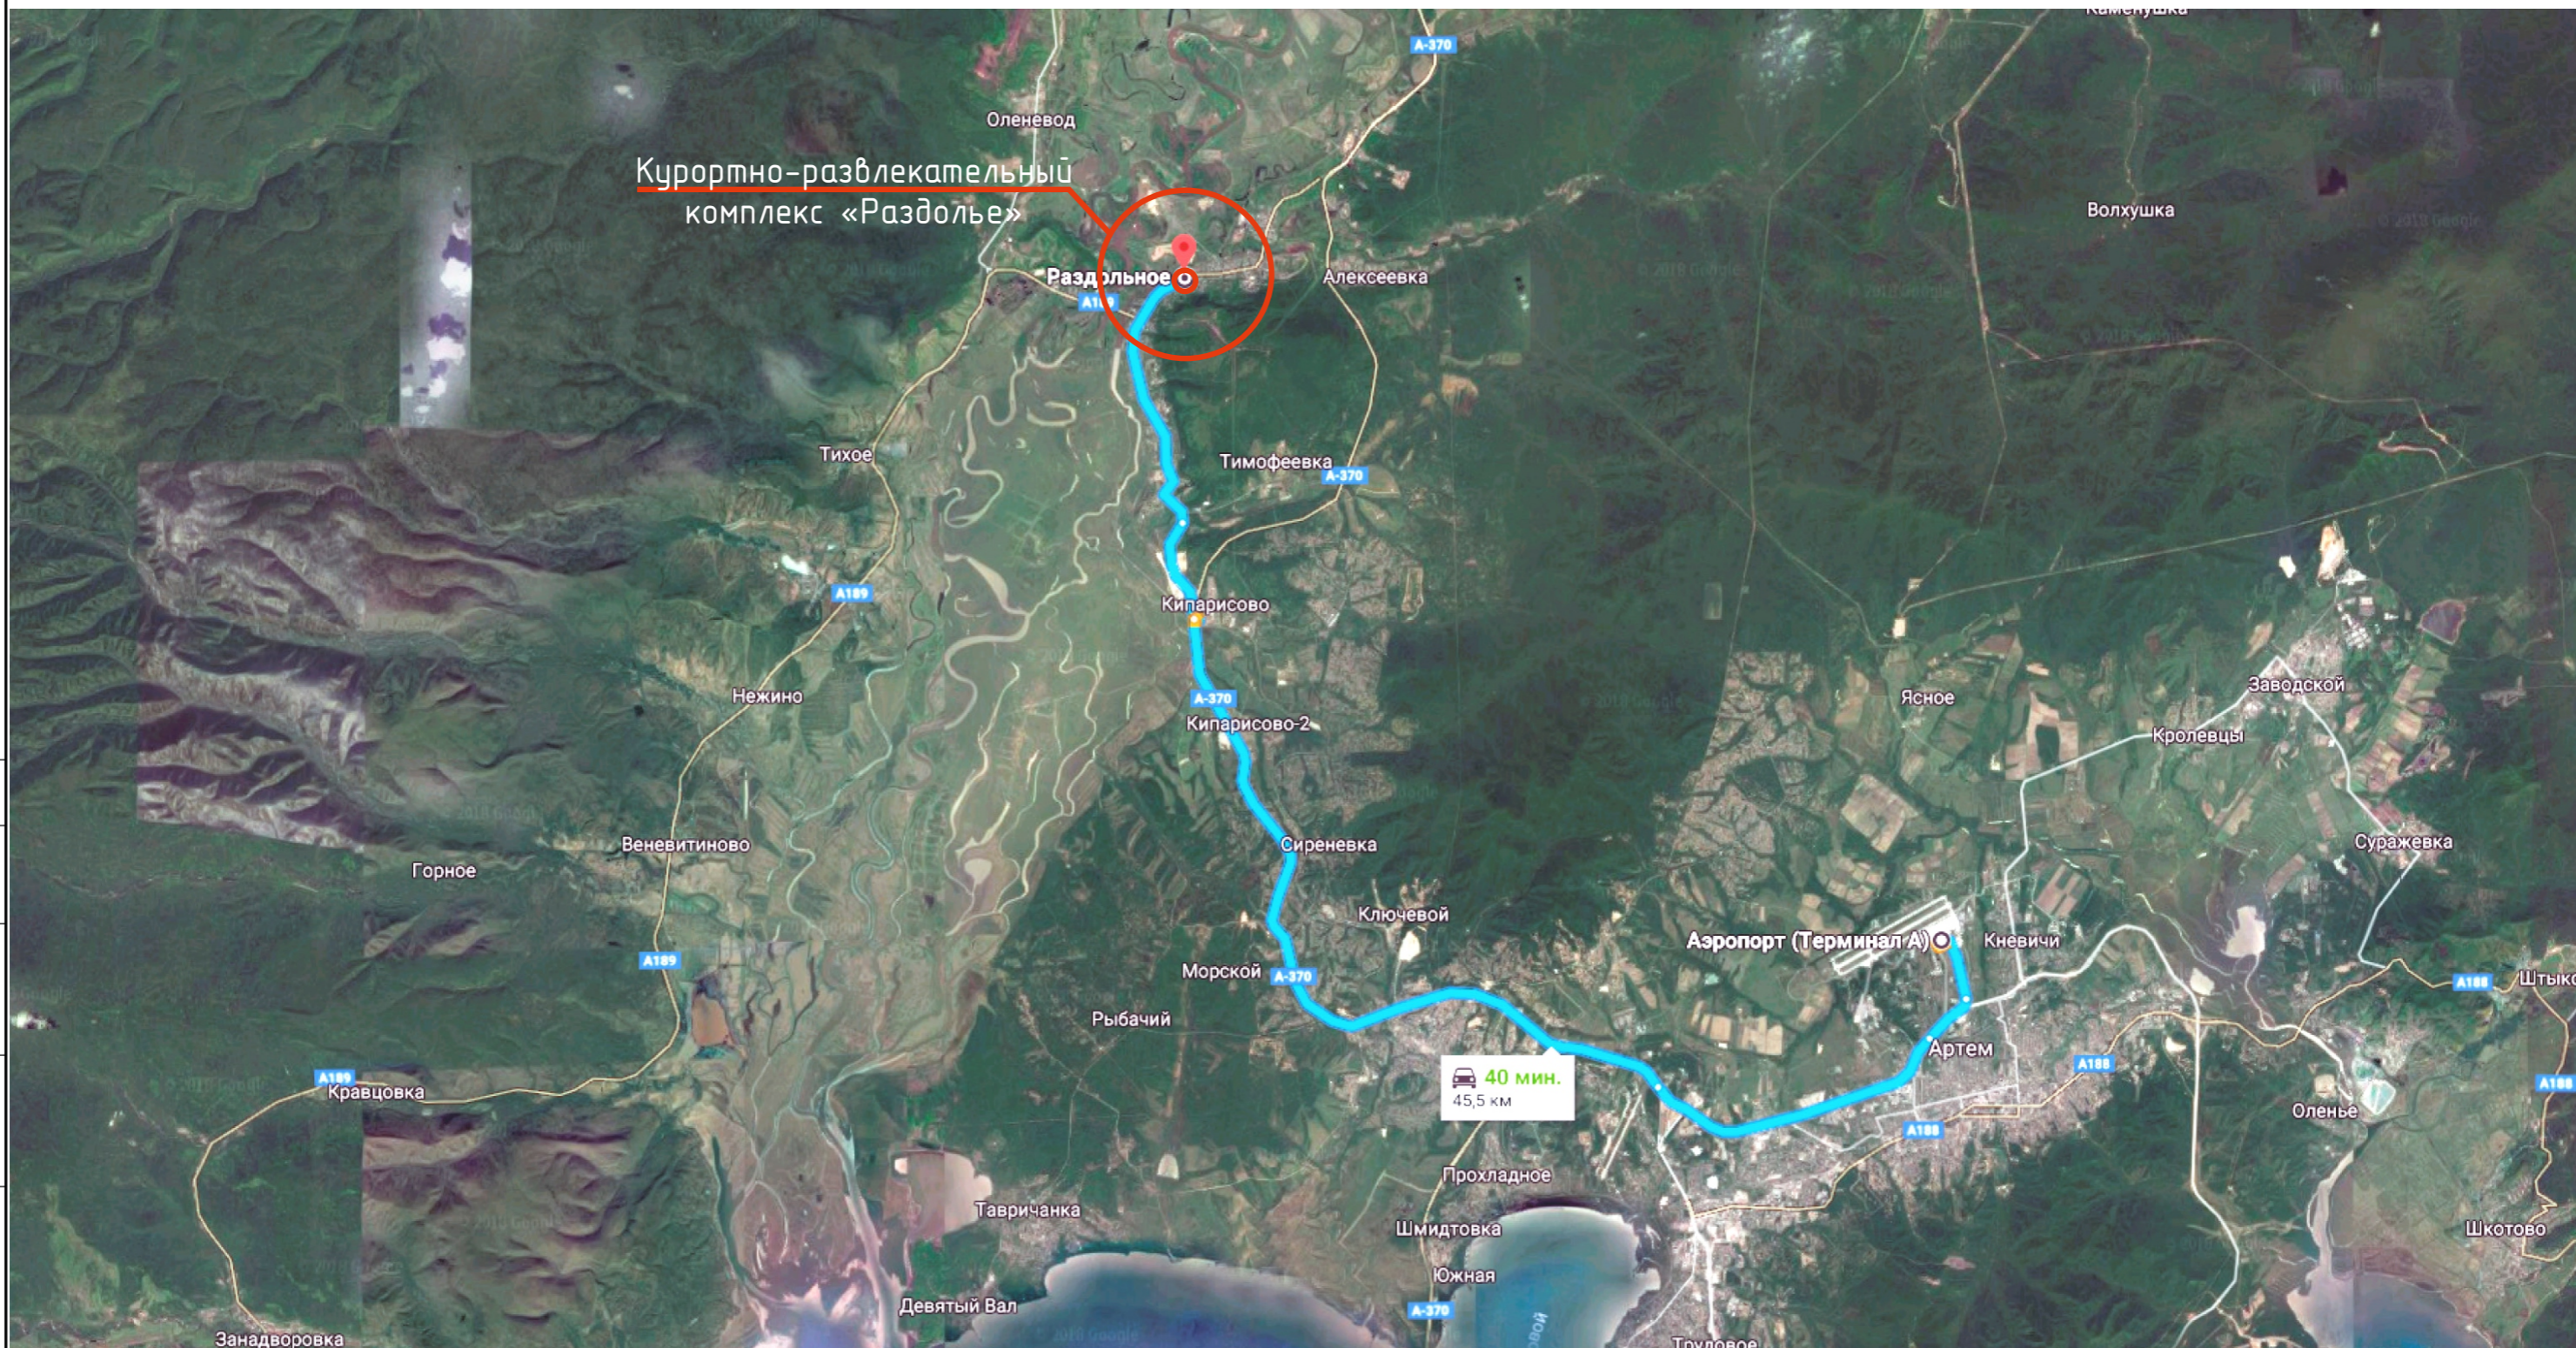

Ситуационная схема №2

Согласовано

Взам. инв. №

Подп. и дата

Инв. № подл.

Гостям из других регионов или стран наиболее легко добраться до Курортно-развлекательного комплекса при помощи авиатранспорта. Расстояние до ближайшего международного аэропорта Кневичи (г. Владивосток) составляет 45,5 км или ориентировочно 45 минут на автомобиле.

Возможно также воспользоваться междугородным рейсом автобуса либо ж/д транспортом.

						Курортно-развлекательный комплекс в п. Раздольное, Надежденского района, Приморского края			
Изм.	Кол.уч	Лист	№ док	Подпись	Дата	Курортно-развлекательный комплекс	Стадия	Лист	Листов
							ЭП	4	32
Архитектор: Федчун Д.О.						Схема	ИП Федчун Д.О.		
Архитектор: Шуманова А.М.