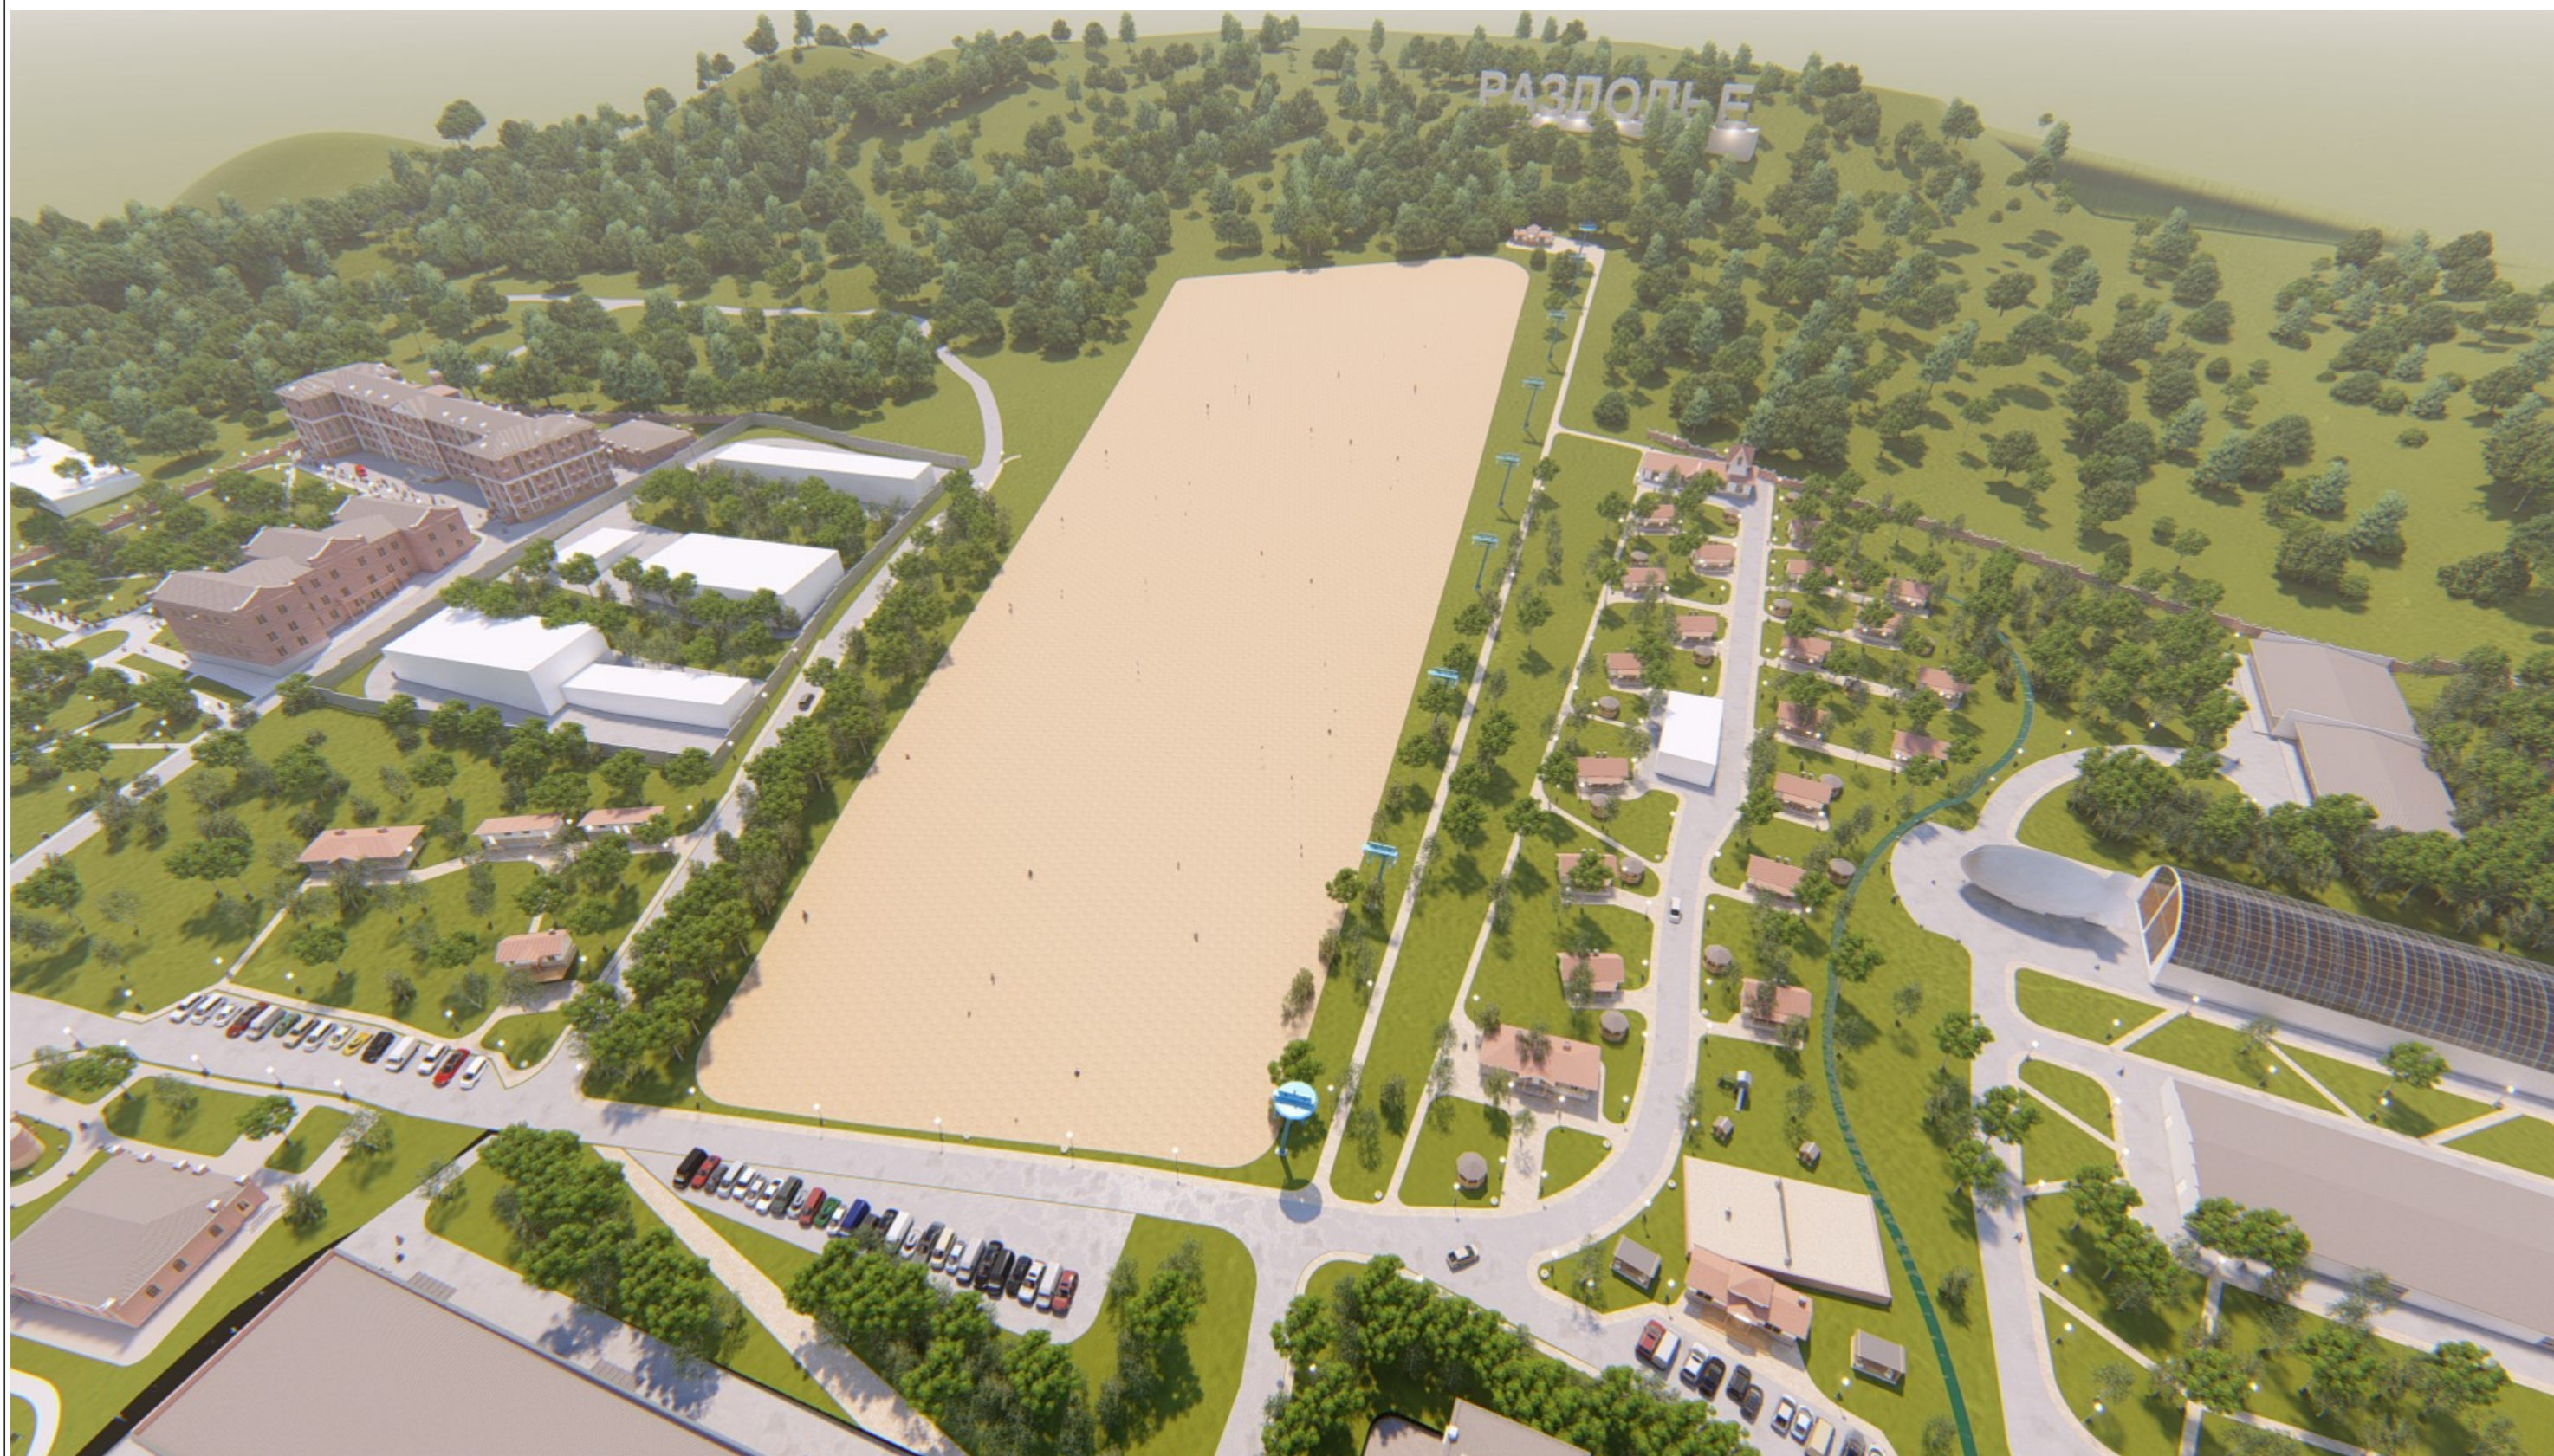

Видовой кадр – Горнолыжный спуск и база отдыха

Видовой кадр – Кафе и зона отдыха с гостиничными домиками

Горнолыжный спуск и база отдыха