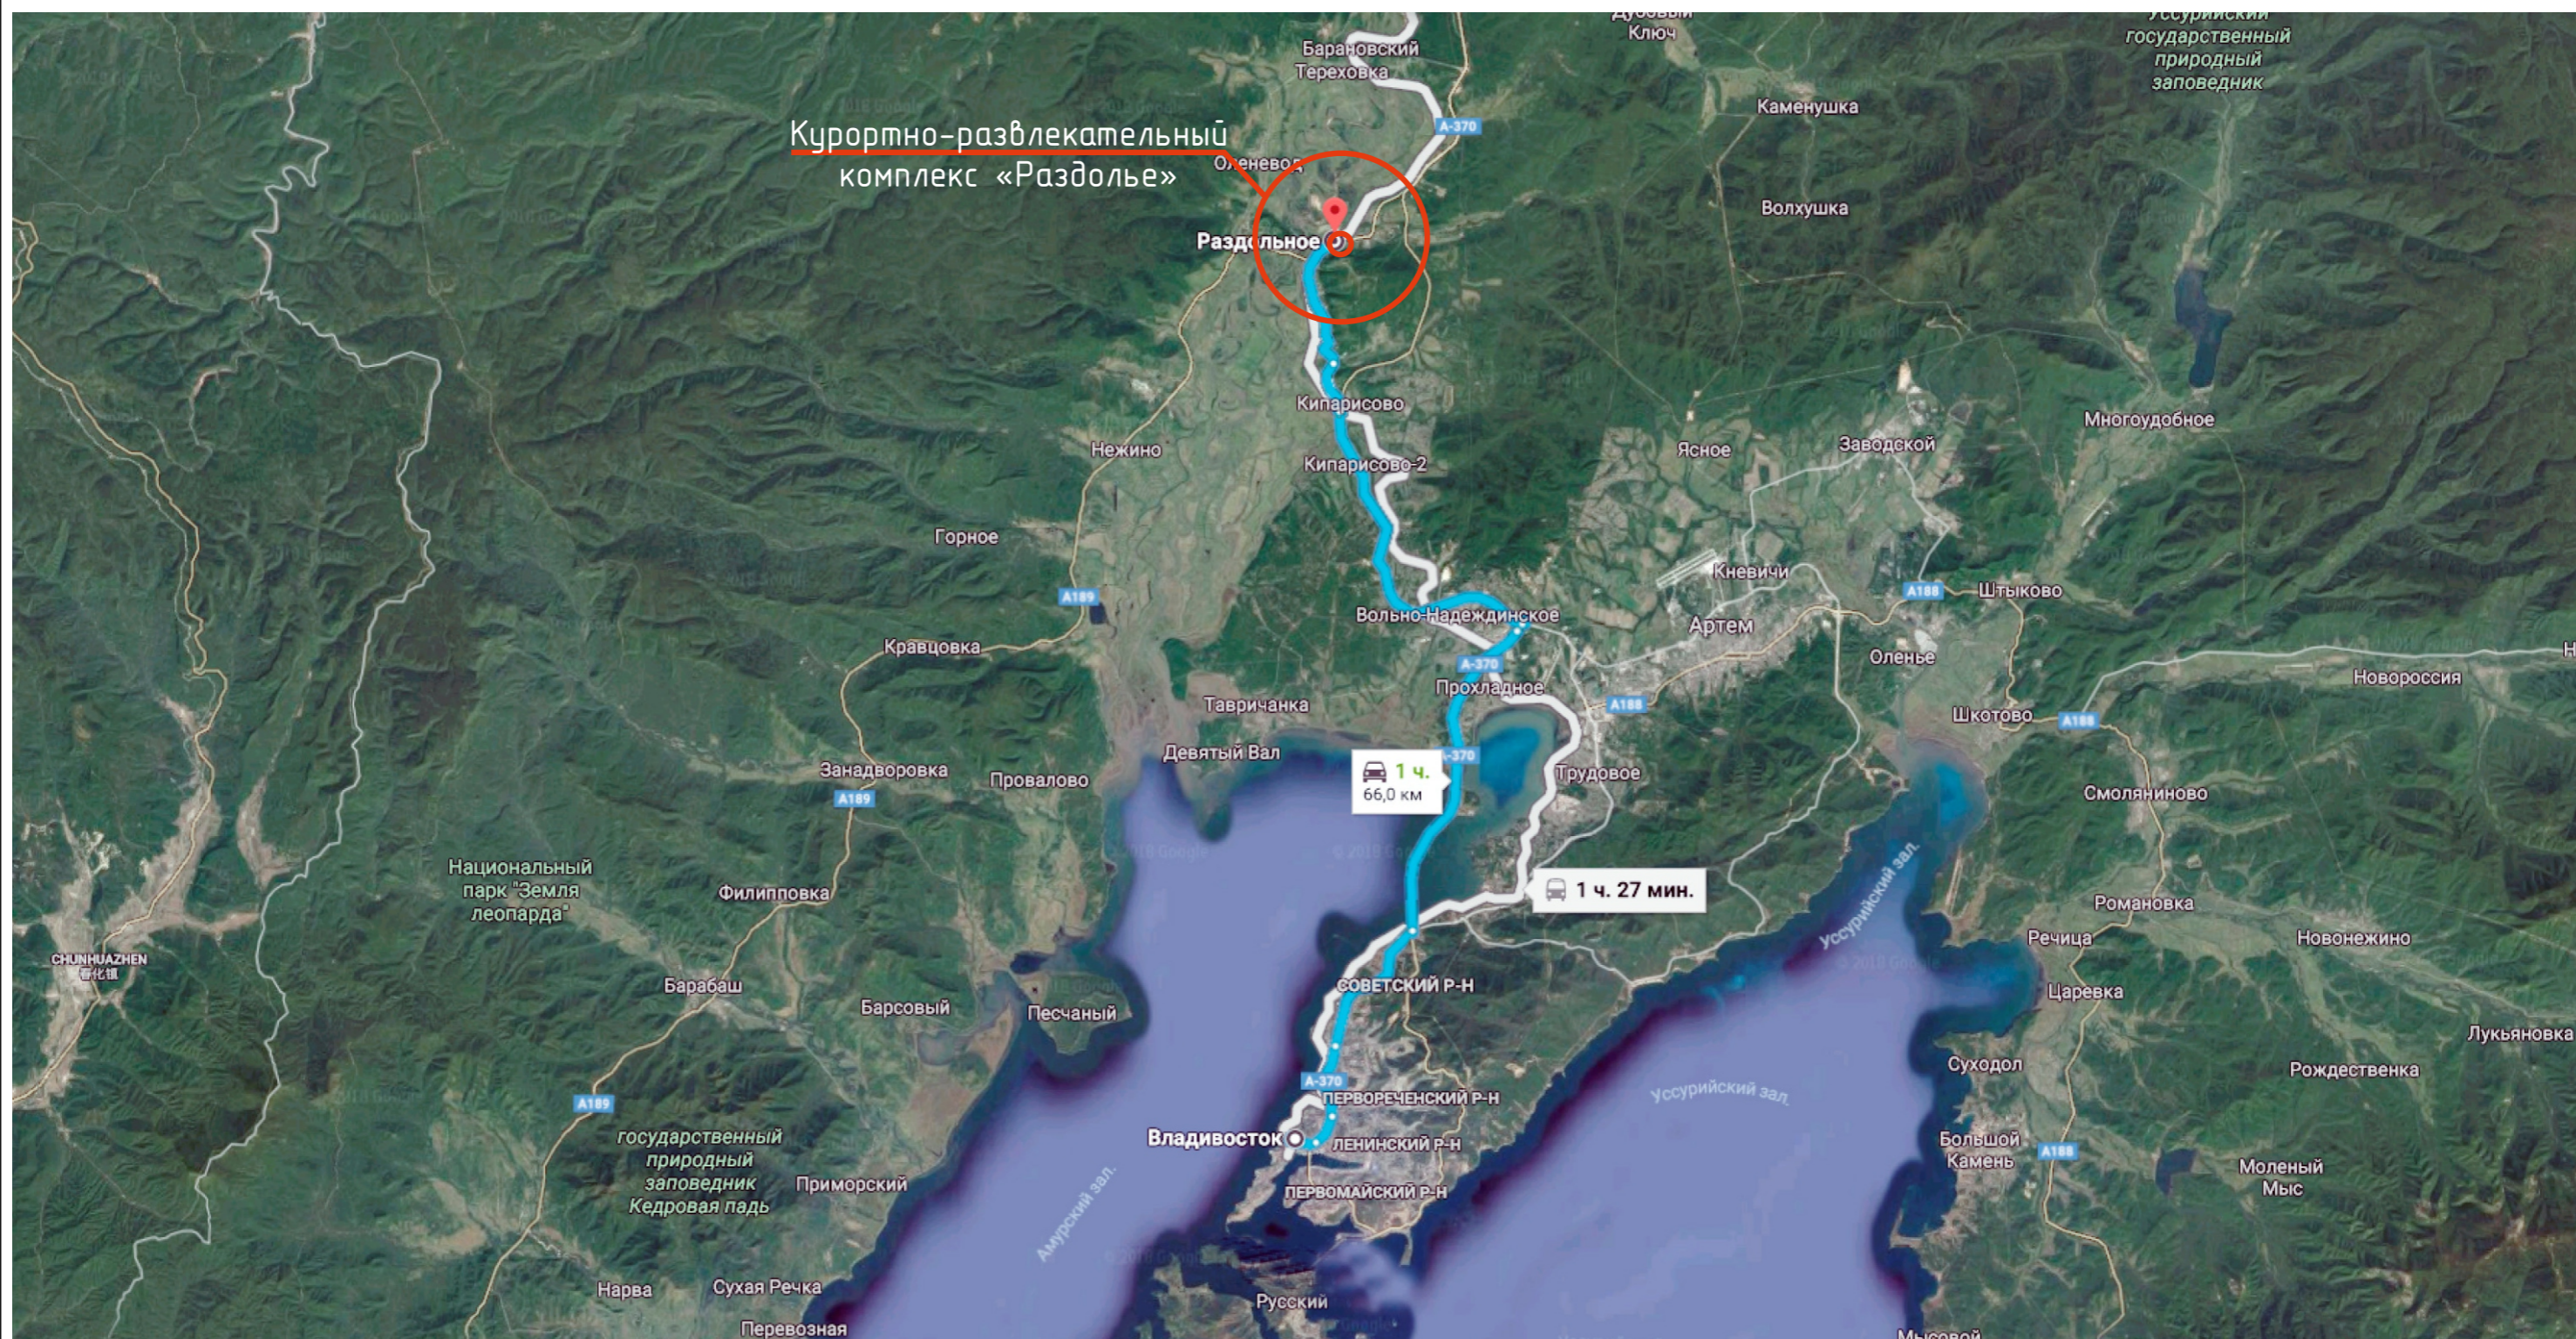

Курортно-развлекательный комплекс рассчитан как на жителей Приморского края, так и на гостей из ближайших стран.

На текущий момент в Приморье недостаточное количество аквапарков. Ближайшее его строительство ведется в Хасанском районе, в 4 часах пути от Владивостока, тогда когда как Раздольное находится всего в часе пути от города.

- В радиусе двух часов лета от аэропорта Владивостока расположены следующие города: Сеул, Харбин, Токио, Осака. В трех часах лета находится Пекин.

- Собщ. территории - 55 гектар. Собственная территория комплекса 50 га, Площадь муниципальной территории, входящей в комплекс - 5 га.

Ситуационный план М 1:2000

Курортно-развлекательный комплекс «Раздолье»

Комплекс располагается в п. Раздольное, Надеженского района, Приморского края.

Поселок Раздольное был основан в 1866 г. на р. Суифун как военный пост Первого Восточно-Сибирского стрелкового батальона.

Ситуационная схема №1

Ближайшими крупными города к комплексу являются: Владивосток, Уссурийск, Артём.
 Расстояние до административного центра Приморского края составляет 66 километров или ориентировочно час пути на автомобиле.