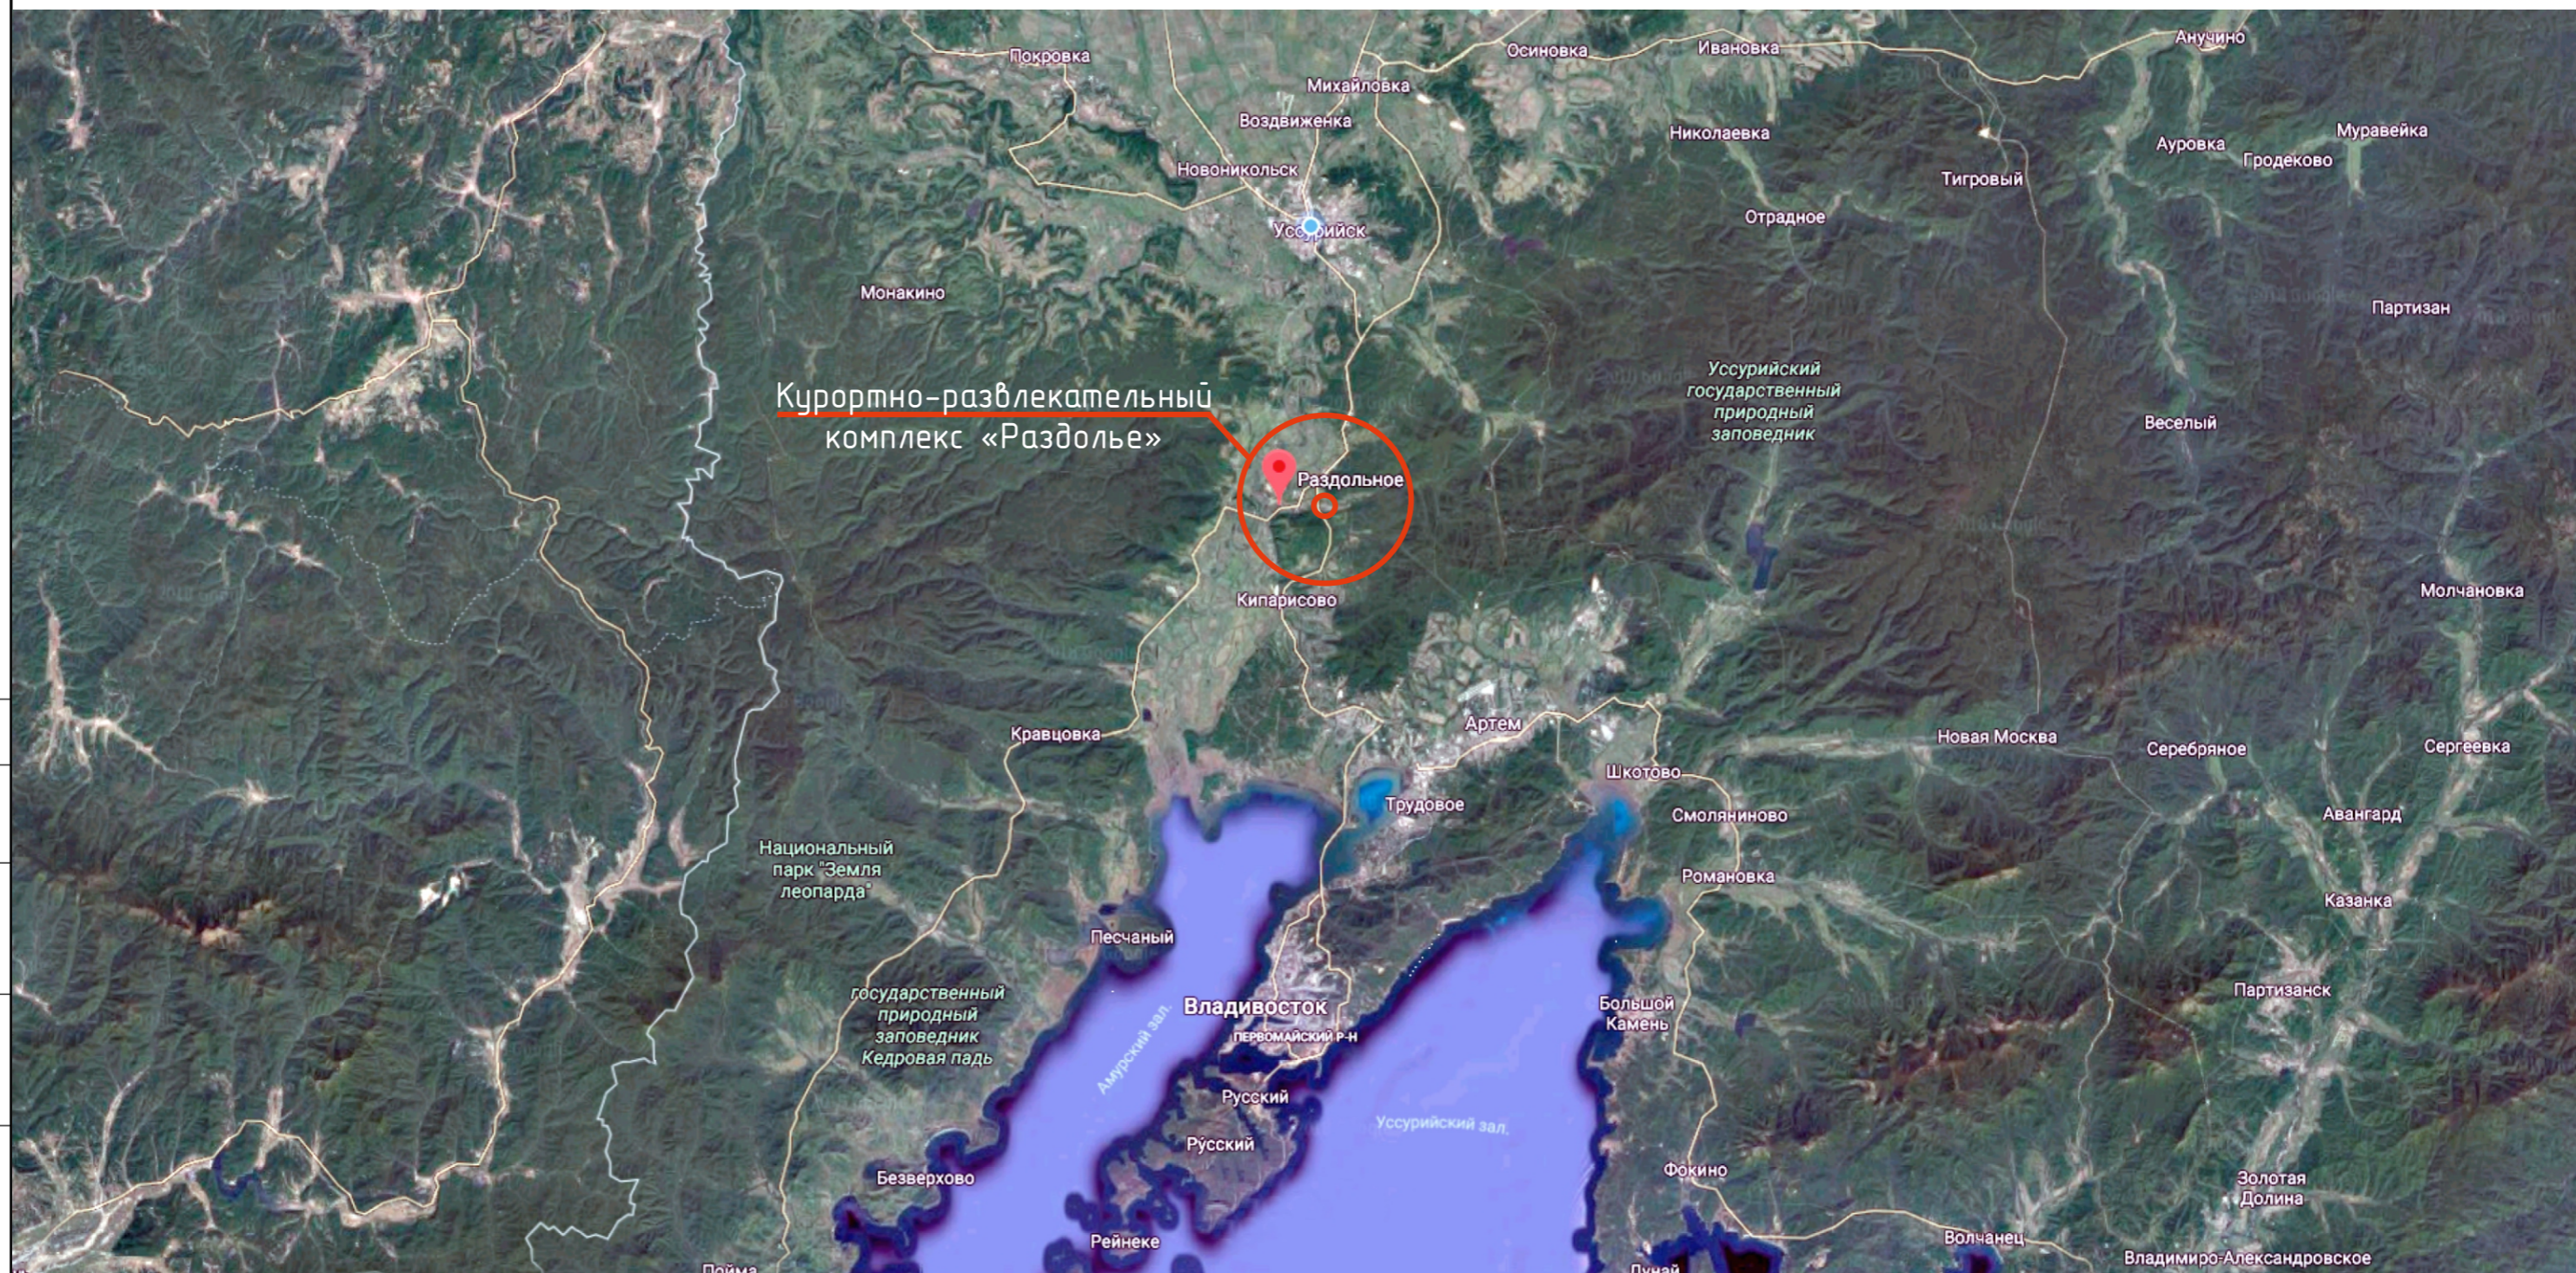

Курортно-развлекательный комплекс рассчитан как на жителей Приморского края, так и на гостей из ближайших стран.

На текущий момент в Приморье недостаточное количество аквапарков. Ближайшее его строительство ведется в Хасанском районе, в 4 часах пути от Владивостока, тогда когда как Раздольное находится всего в часе пути от города.

Технико-экономические показатели комплекса:

- Комплекс предполагается разместить в п. Раздольное, Надеженского района, Приморского края.

- Ближайшие крупные города в радиусе 100км:

г. Владивосток (604 000ч.), Артем (106 000ч.), Уссурийск (172 000ч.)

- В радиусе двух часов лета от аэропорта Владивостока расположены следующие города: Сеул, Харбин, Токио, Осака. В трех часах лета находится Пекин.

- Собщ. территории - 55 гектар. Собственная территория комплекса 50 га, Площадь муниципальной территории, входящей в комплекс - 5 га.

Ситуационный план М 1:2000

Курортно-развлекательный комплекс «Раздолье»

Комплекс располагается в п. Раздольное, Надеженского района, Приморского края.

Поселок Раздольное был основан в 1866 г. на р. Суифун как военный пост Первого Восточно-Сибирского стрелкового батальона.