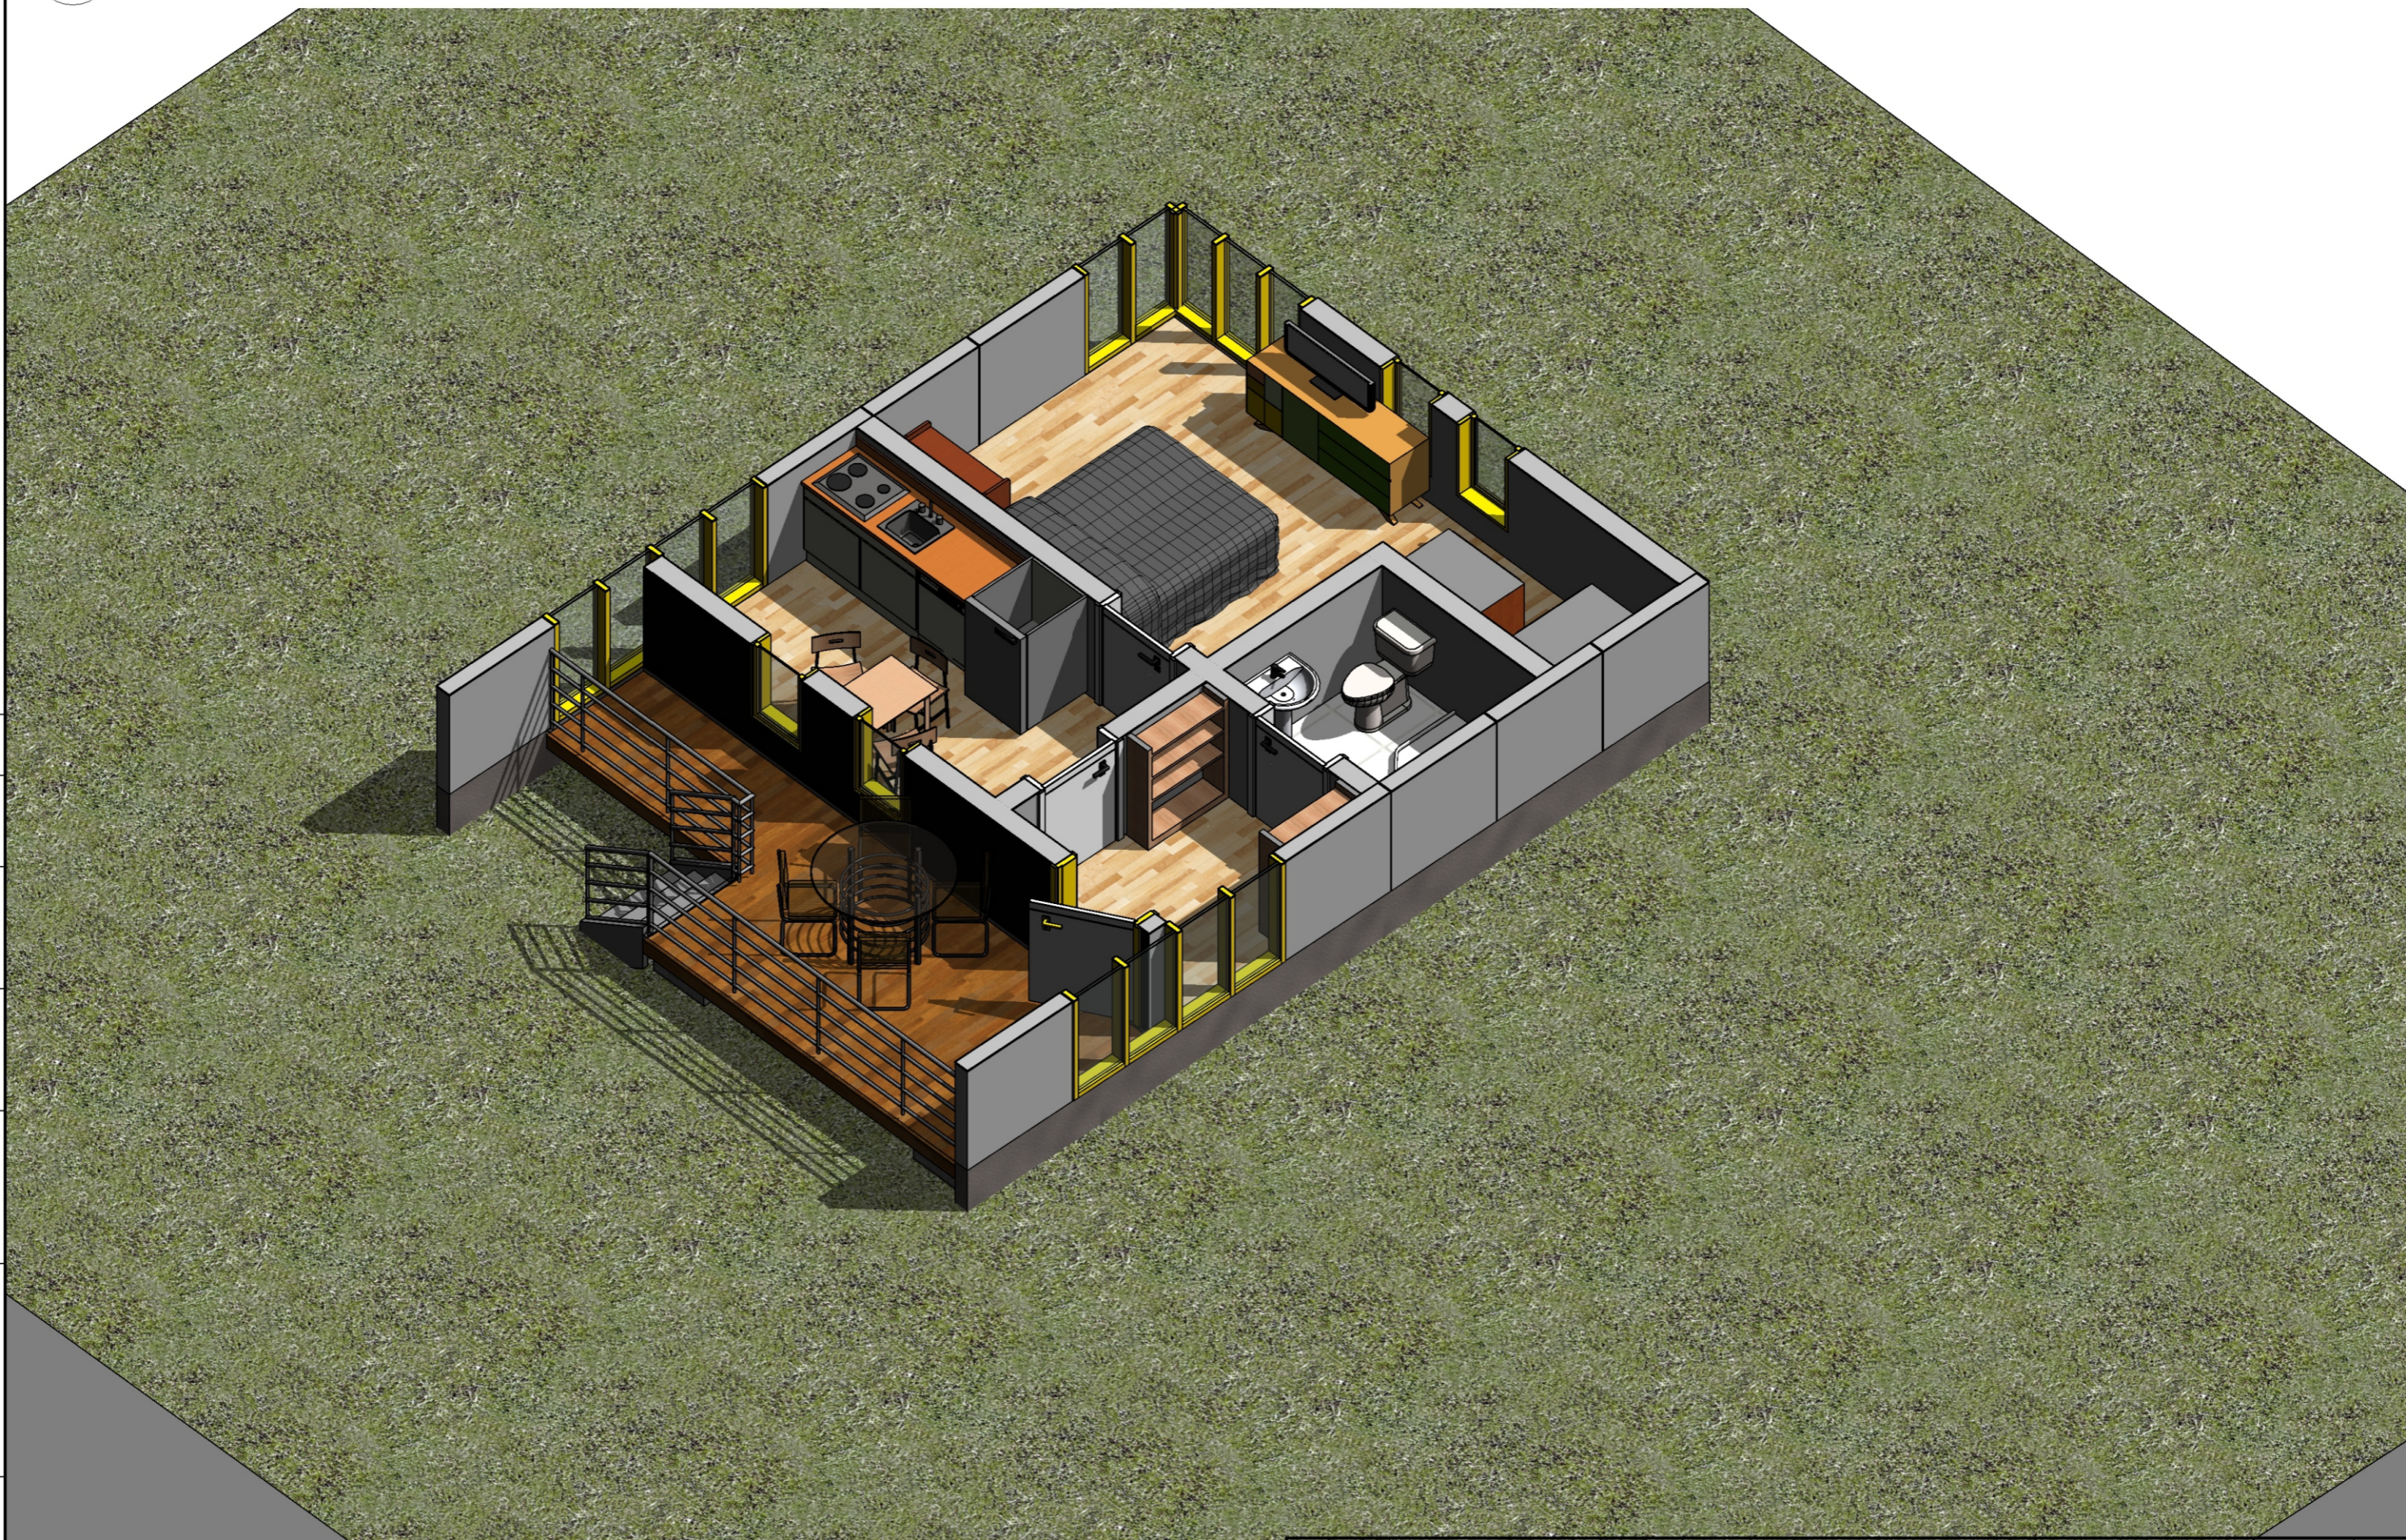

ВЛАДИДОСТОК
2016 г.

1

Этаж 1

1 : 50

Согласовано

Взам. инв. №
Подп. и дата
Инв. № подл.

Ссылка на просмотр 3D модели этого здания:
<http://a360.co/1phGoc4>
 Действует до 9.04.2016

Изм.	Лист	№ док.	Подпись	Дата

Thirty-six house

Лист
A102

1

Сечение по первому этажу

Согласовано

Взам. инв. №

Подп. и дата

Инв. № подл.