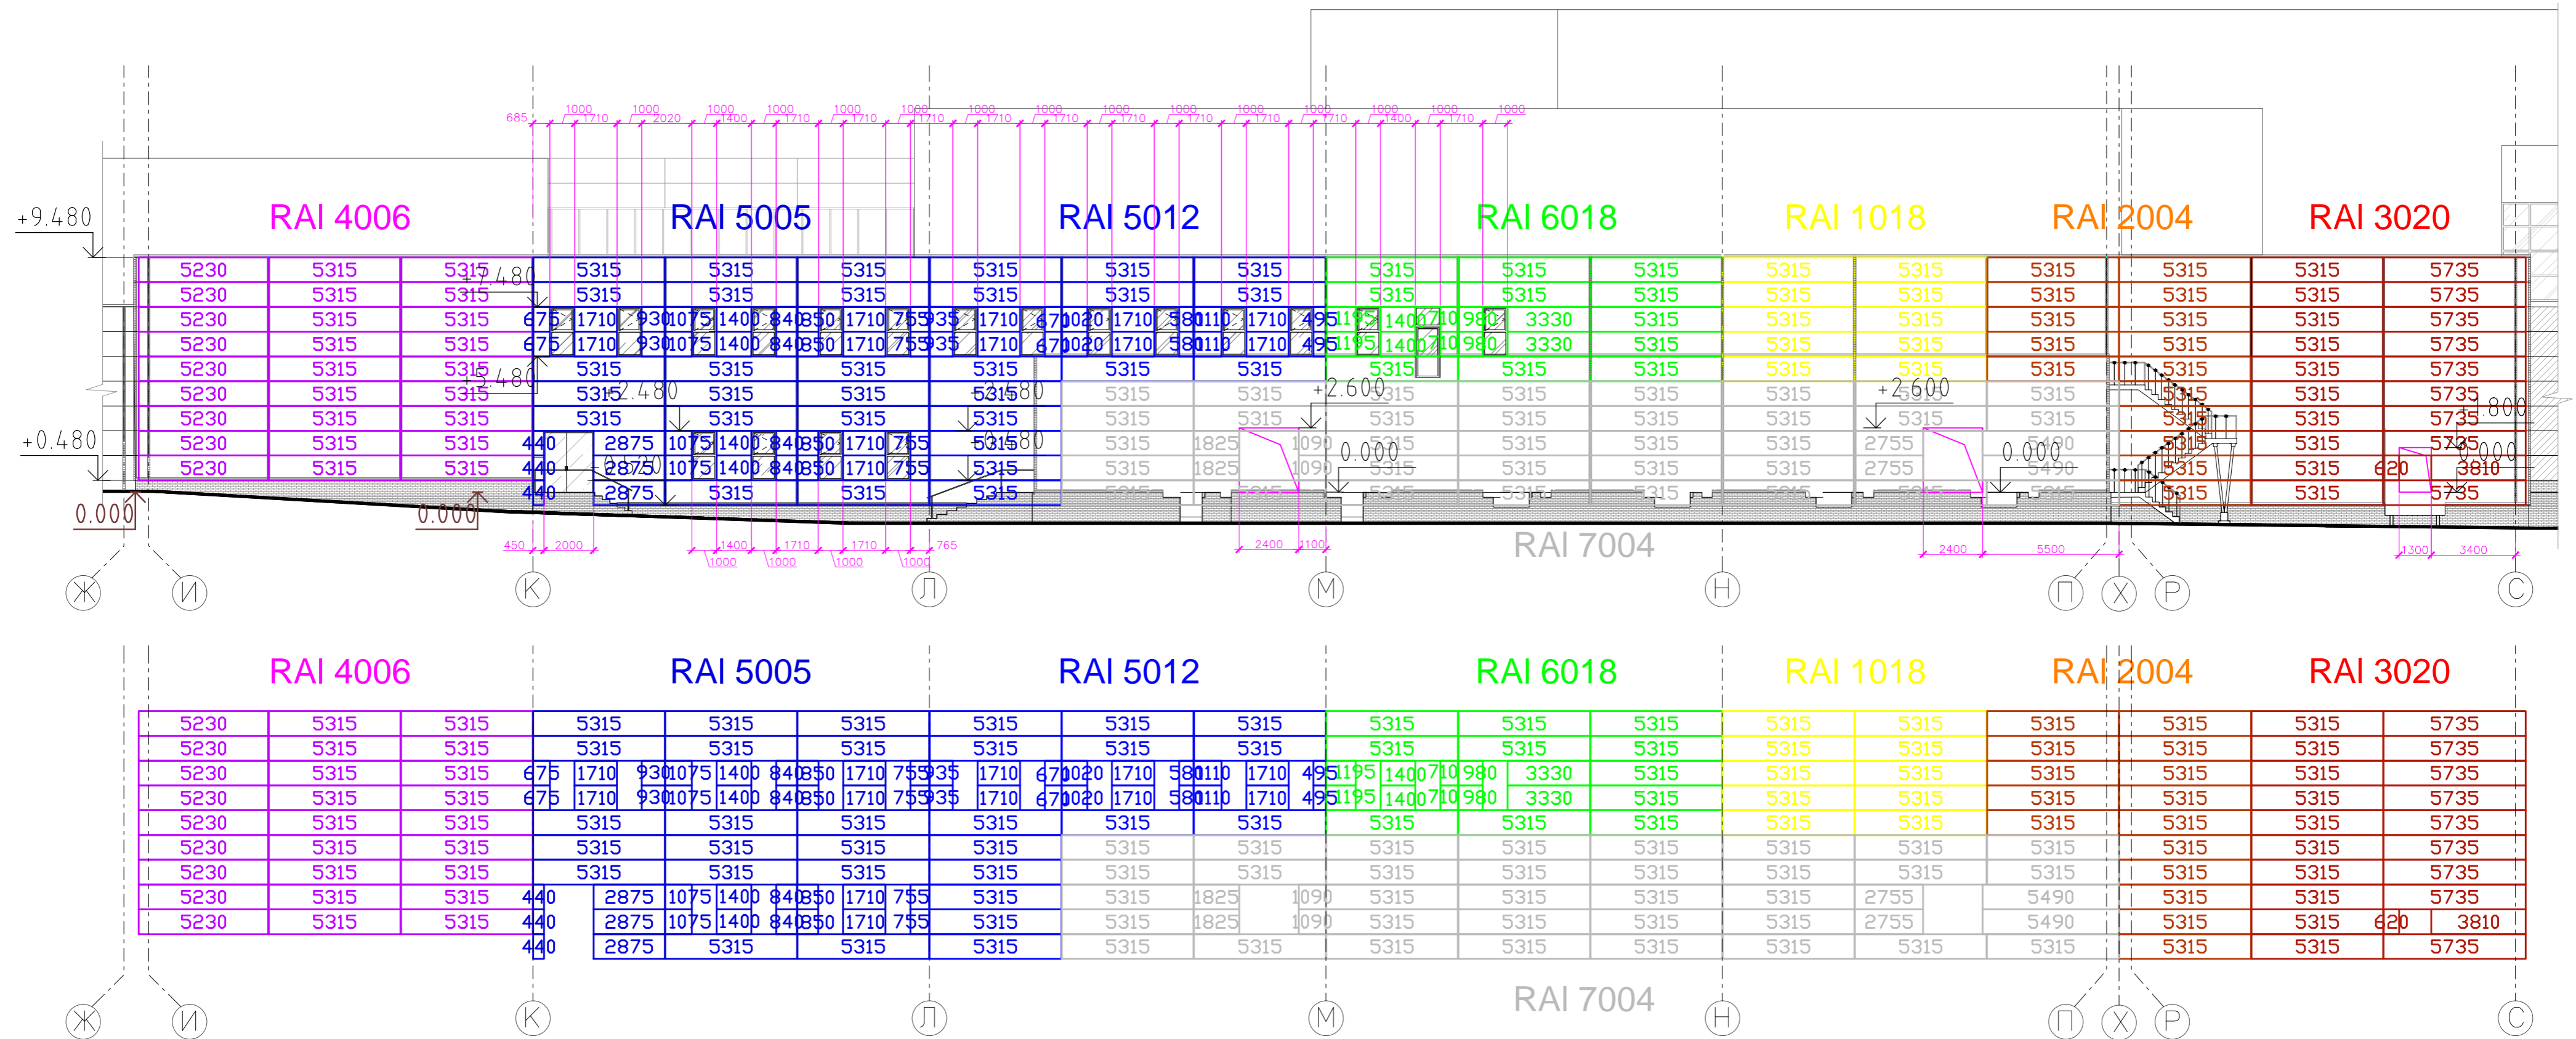

### Раскладка сэндвич-панелей в осях 1/Ж-С

Наименование	Цвет RAL	Длина	Кол-во (шт.) Сэндвич панелей
ФАСАД 1/Ж-С	4006	5230	9
	4006	5315	18
	5005	5315	17
	5005	2875	3
	5005	1710	6
	5005	1400	4
	5005	1075	4
	5005	930	2
	5005	850	4
	5005	840	4
	5005	755	4
	5005	675	2
	5005	440	3
	5012	5315	14
	5012	1710	6
	5012	1020	2
	5012	1110	2

ФАСАД 1/Ж-С	5012	935	2
	5012	580	2
	5012	495	2
	6018	5315	11
	6018	3330	2
	6018	1400	2
	6018	1195	2
	6018	710	2
	1018	5315	10
	2004	5315	15
	3020	5735	9
	3020	5315	10
	3020	3810	1
	3020	620	1
	7004	5490	2
	7004	5315	34
	7004	2755	2
	7004	1825	2
	7004	1090	2

				Торговый центр, г. Екатеринбург, ул. Волгоградская-Репина		
Разработал	Иванов	Подпись	Дата			
Утвердил	Котельников					
				Сэндвич-панели		
				Лист	Листов	Масштаб
				3		
				Раскладка сэндвич-панелей в осях 1/Ж-С		