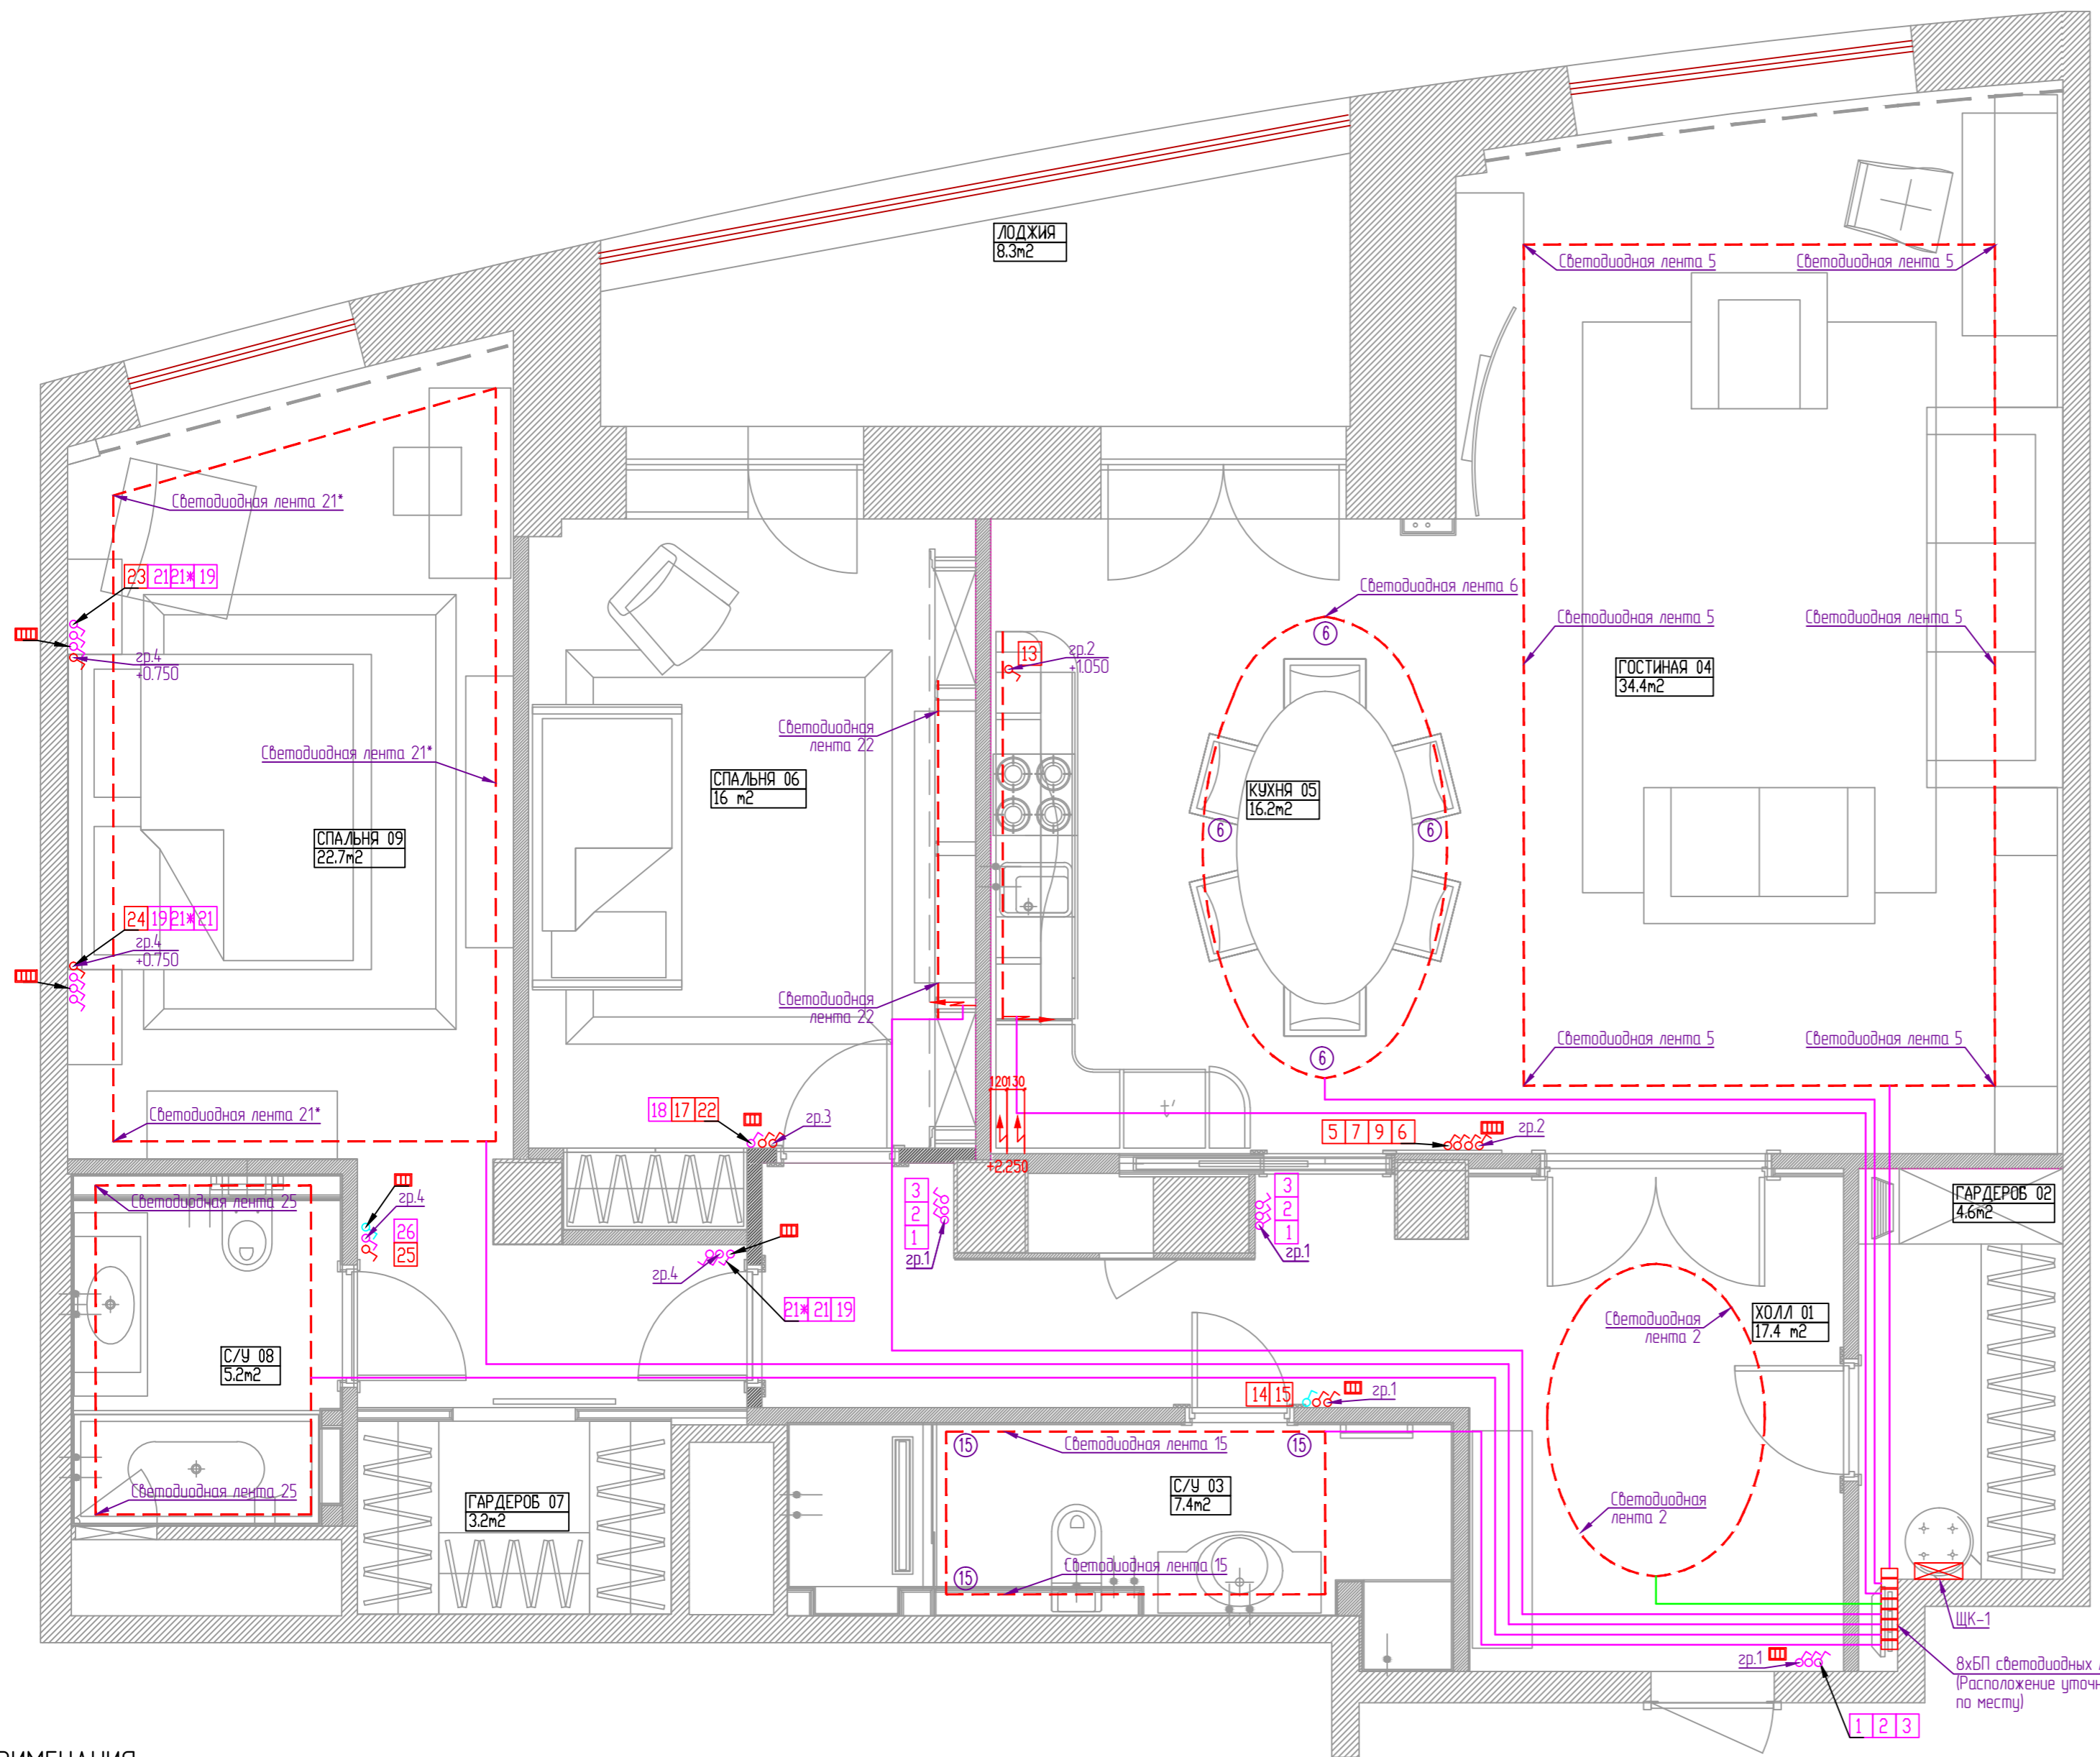

УСЛОВНЫЕ ОБОЗНАЧЕНИЯ

- световой карниз скрытый
- световой карниз LED встр. видимая подсветка
- 2 группа включения с одной точки
- 2 группа включения с двух или более точек
- Кабель электрический. ВВГнг-Ls 3x1,5
- Кабель электрический. ВВГнг-Ls 3x2,5
- Пучок параллельно проложенных КЛ между переключателями освещения
- Пучок параллельно проложенных КЛ

ПРИМЕЧАНИЯ:

- Питание светодиодных лент осуществляется от блоков питания установленных в помещении [02]
- Сечение питающего кабеля от блоков питания к светодиодным лентам согласно табл. "Потеря напряжения в осветительной сети для светодиодных лент"
- К блокам питания подвести кабель ВВГнг-Ls 3x1,5 от выключателей, согласно группе включения осветительных приборов

ПРИМЕЧАНИЯ:

- Кабельные трассы прокладывать скрыто за подвесным потолком, в штробах стен, с последующим заштукатуриванием, в полостях стен, возводимых из пазогребневых плит и ГКЛ в негорючей ПВХ трубе, кабелем марки ВВГнг-Ls. При монтаже выдерживать расстояние между силовыми и слаботочными сетями не менее 100мм.
- Привязки даны по центру блоков.
- Установку выключателей, панелей управления и регулирования производить согласно проекту интерьеров квартиры (см. развертки по стенам).
- Блоки питания светодиодных лент установить в Гардеробной [02], расположение уточнить по месту