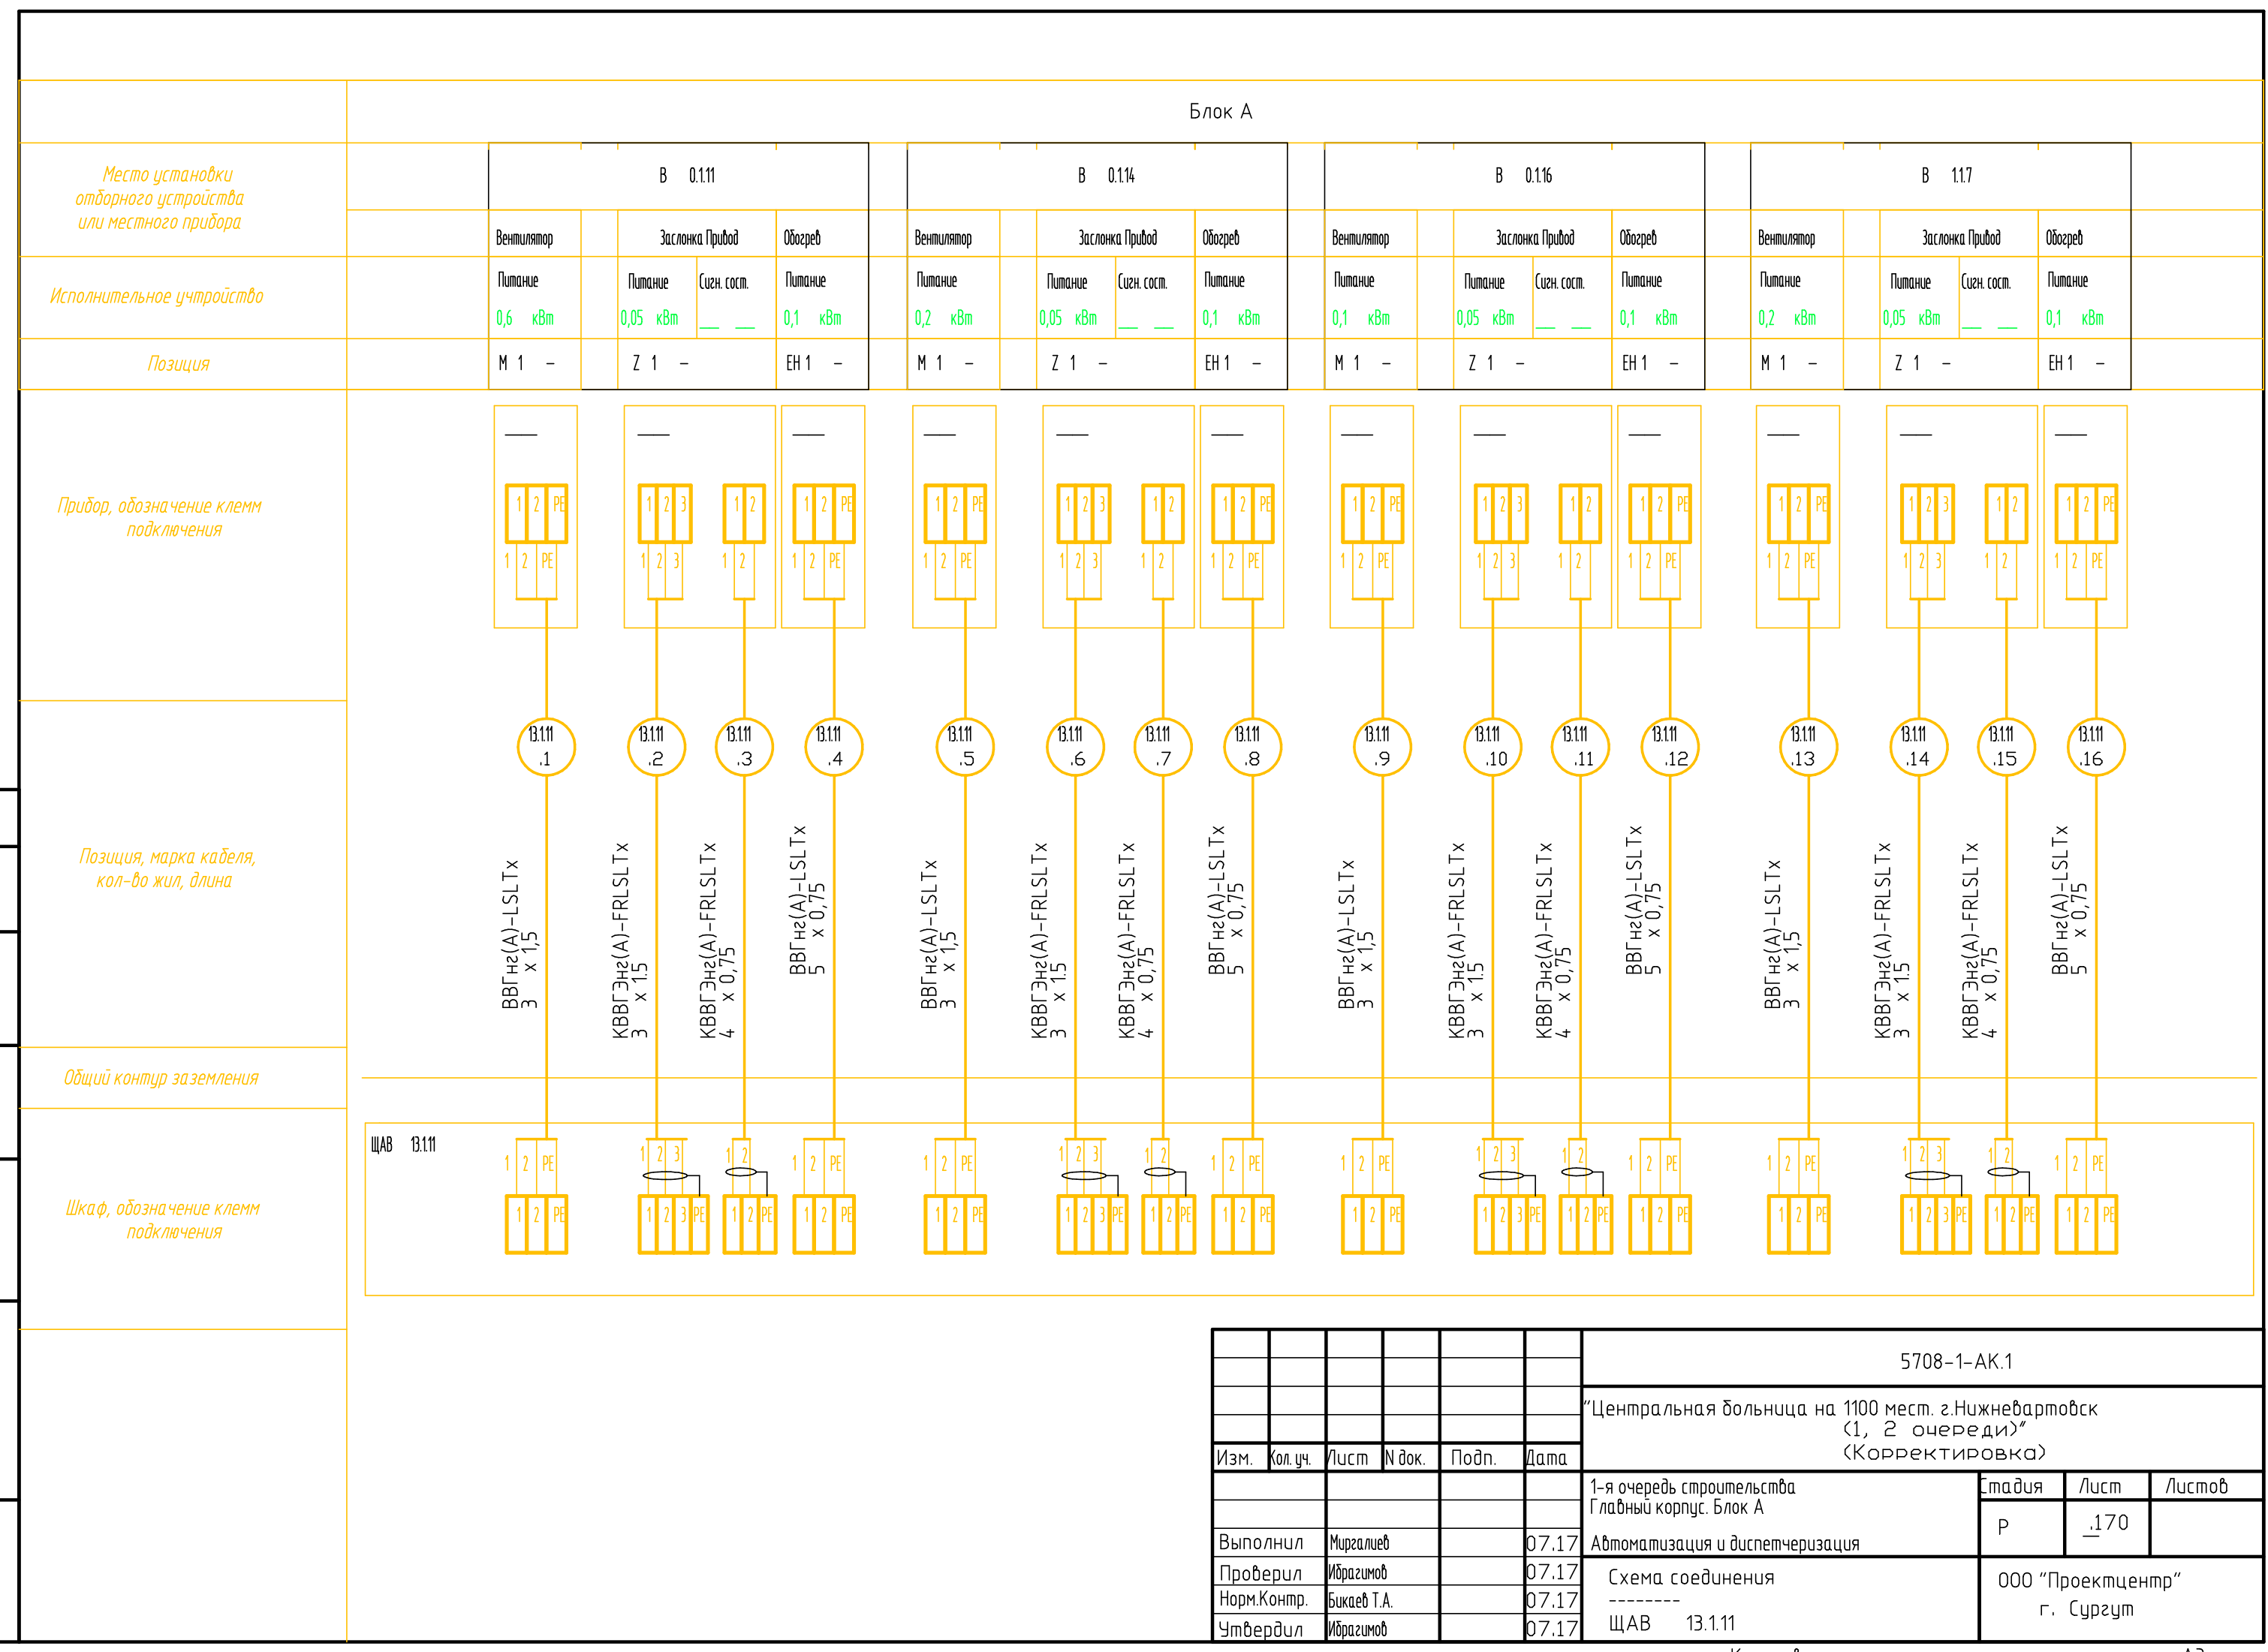

Создано: 07.17
Инф. № подл. 000
Норм. Контр. Бижкев Т.А.
Проверил Миралиев
Выполнил Миралиев

Создано: 07.17
Инф. № подл. 000
Норм. Контр. Бижкев Т.А.
Проверил Миралиев
Выполнил Миралиев