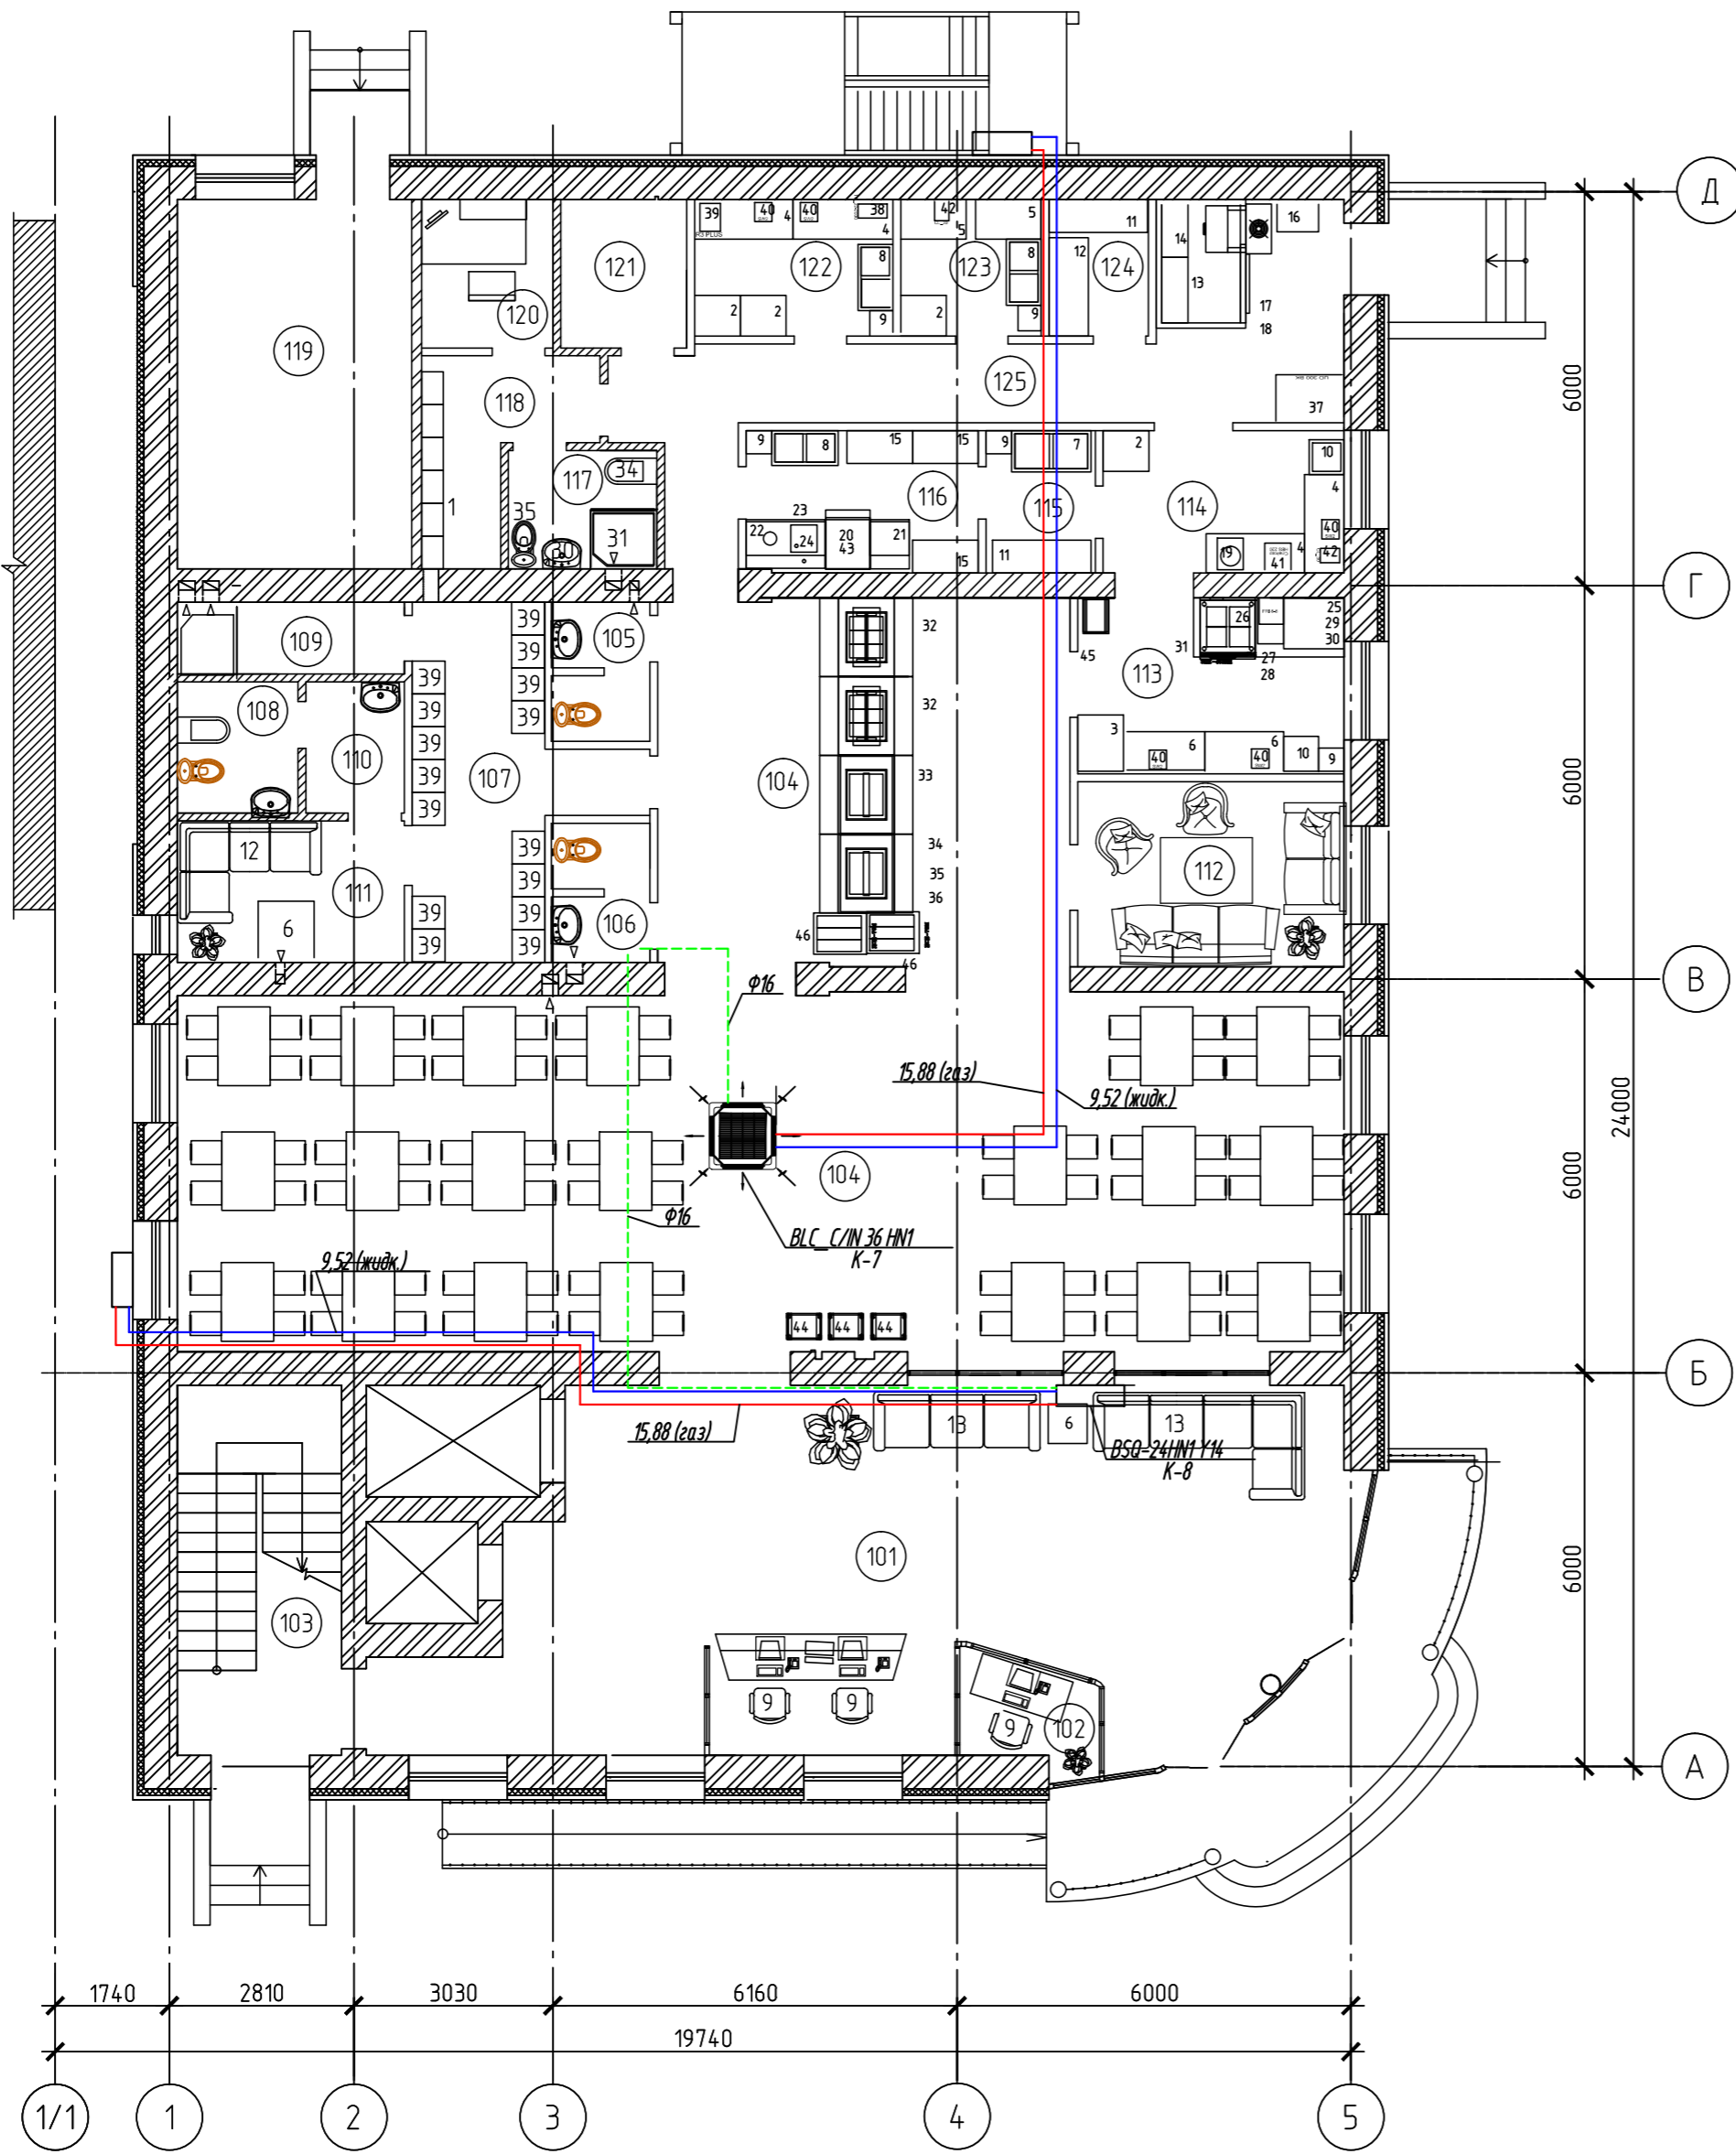

Согласовано

Инф. № подл. 63
Подп. и дата 04.2014
Взам. инв. №

Экспликация помещений 1-го этажа

Номер по плану	Наименование	Площадь м²
101	Вестибюль	68,54
102	Комната охраны	3,23
103	Лестничная клетка	14,10
104	Буфет	14,11
105	Санузел для посетителей (женский)	3,08
106	Санузел для посетителей (мужской)	3,08
107	Гардеробная для персонала	12,71
108	Санузел для персонала	3,68
109	Душевая комната для персонала	3,79
110	Умывальная комната	3,00
111	Комната для отдыха персонала	7,45
112	Комната для индив.обслуживания	11,45
113	Горячий цех	10,87
114	Холодный цех	7,87
115	Моечная кух.посуды	3,61
116	Моечная стол.посуды	7,67
117	Санузел для персонала буфета	3,95
118	Гардероб для персонала буфета	5,92
119	Теплогенераторная	20,08
120	Офис	4,52
121	Электрощитовая	4,17
122	Мясо-рыбный цех	6,29
123	Овощной цех	4,44
124	Склад	3,15
125	Коридор	20,12