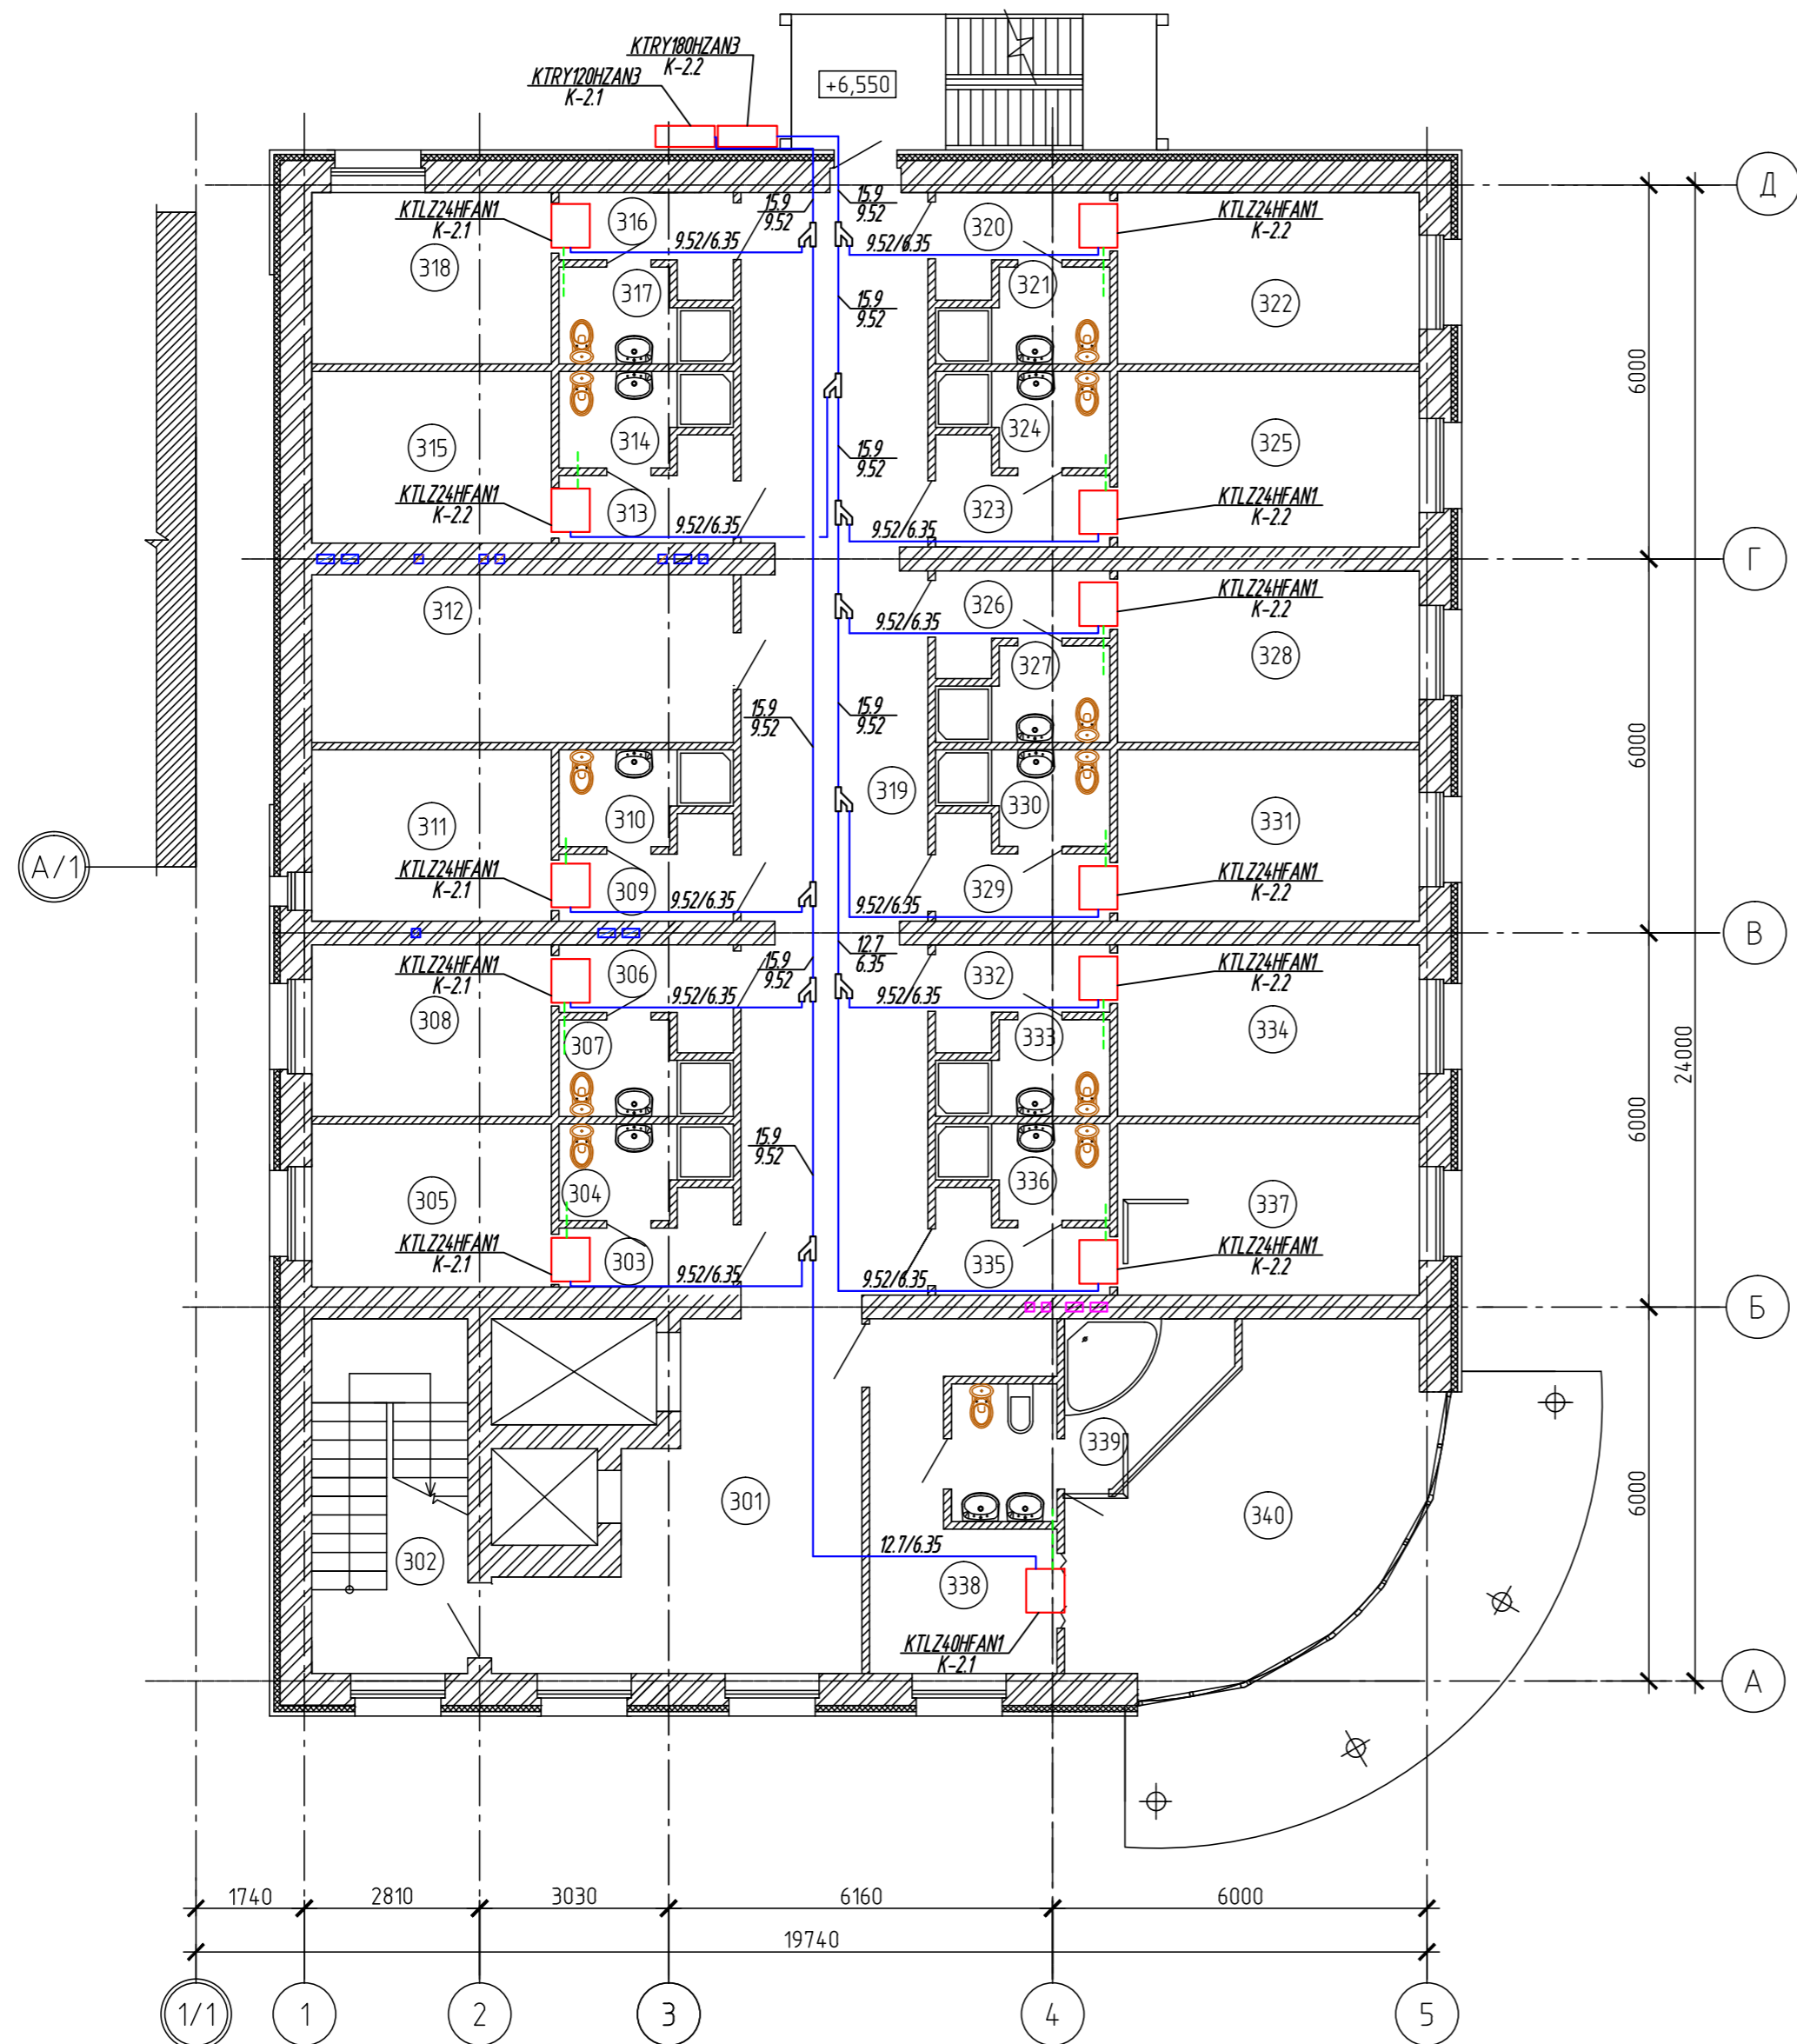

План 3-го этажа на отм. +6,600

Экспликация помещений 3-го этажа

Номер помещения	Наименование	Площадь, м²
301	Коридор	23,48
302	Лестничная клетка	3,36
303	Тамбур	3,24
304	Санузел	3,68
305	Номер на 1 место	10,05
306	Тамбур	3,62
307	Санузел	3,68
308	Номер на 1 место	10,57
309	Тамбур	3,71
310	Санузел	3,68
311	Номер на 1 место	10,57
312	Комната для хранения тележек горничных	18,17
313	Тамбур	3,62
314	Санузел	3,68
315	Кладовая уборочного инвентаря	10,58
316	Тамбур	3,61
317	Санузел	3,68
318	Номер на 1 место	10,56
319	Коридор	53,07
320	Тамбур	3,61
321	Санузел	3,68
322	Номер на 2 места	13,31
323	Тамбур	3,81
324	Санузел	3,68
325	Номер на 2 места	13,48
326	Тамбур	3,61
327	Санузел	3,68
328	Номер на 2 места	13,31
329	Тамбур	3,61
330	Санузел	3,68
331	Номер на 2 места	13,31
332	Тамбур	3,61
333	Санузел	3,68
334	Номер 2 места	13,31
335	Тамбур	3,61
336	Санузел	3,68
337	Номер на 2 места	13,31
338	Тамбур	12,67
339	Санузел	9,34
340	Номер "Люкс" на 2 места	24,95

Согласовано

Инф. № подл. 63
Подп. и дата 04.14
Взам. инв. №