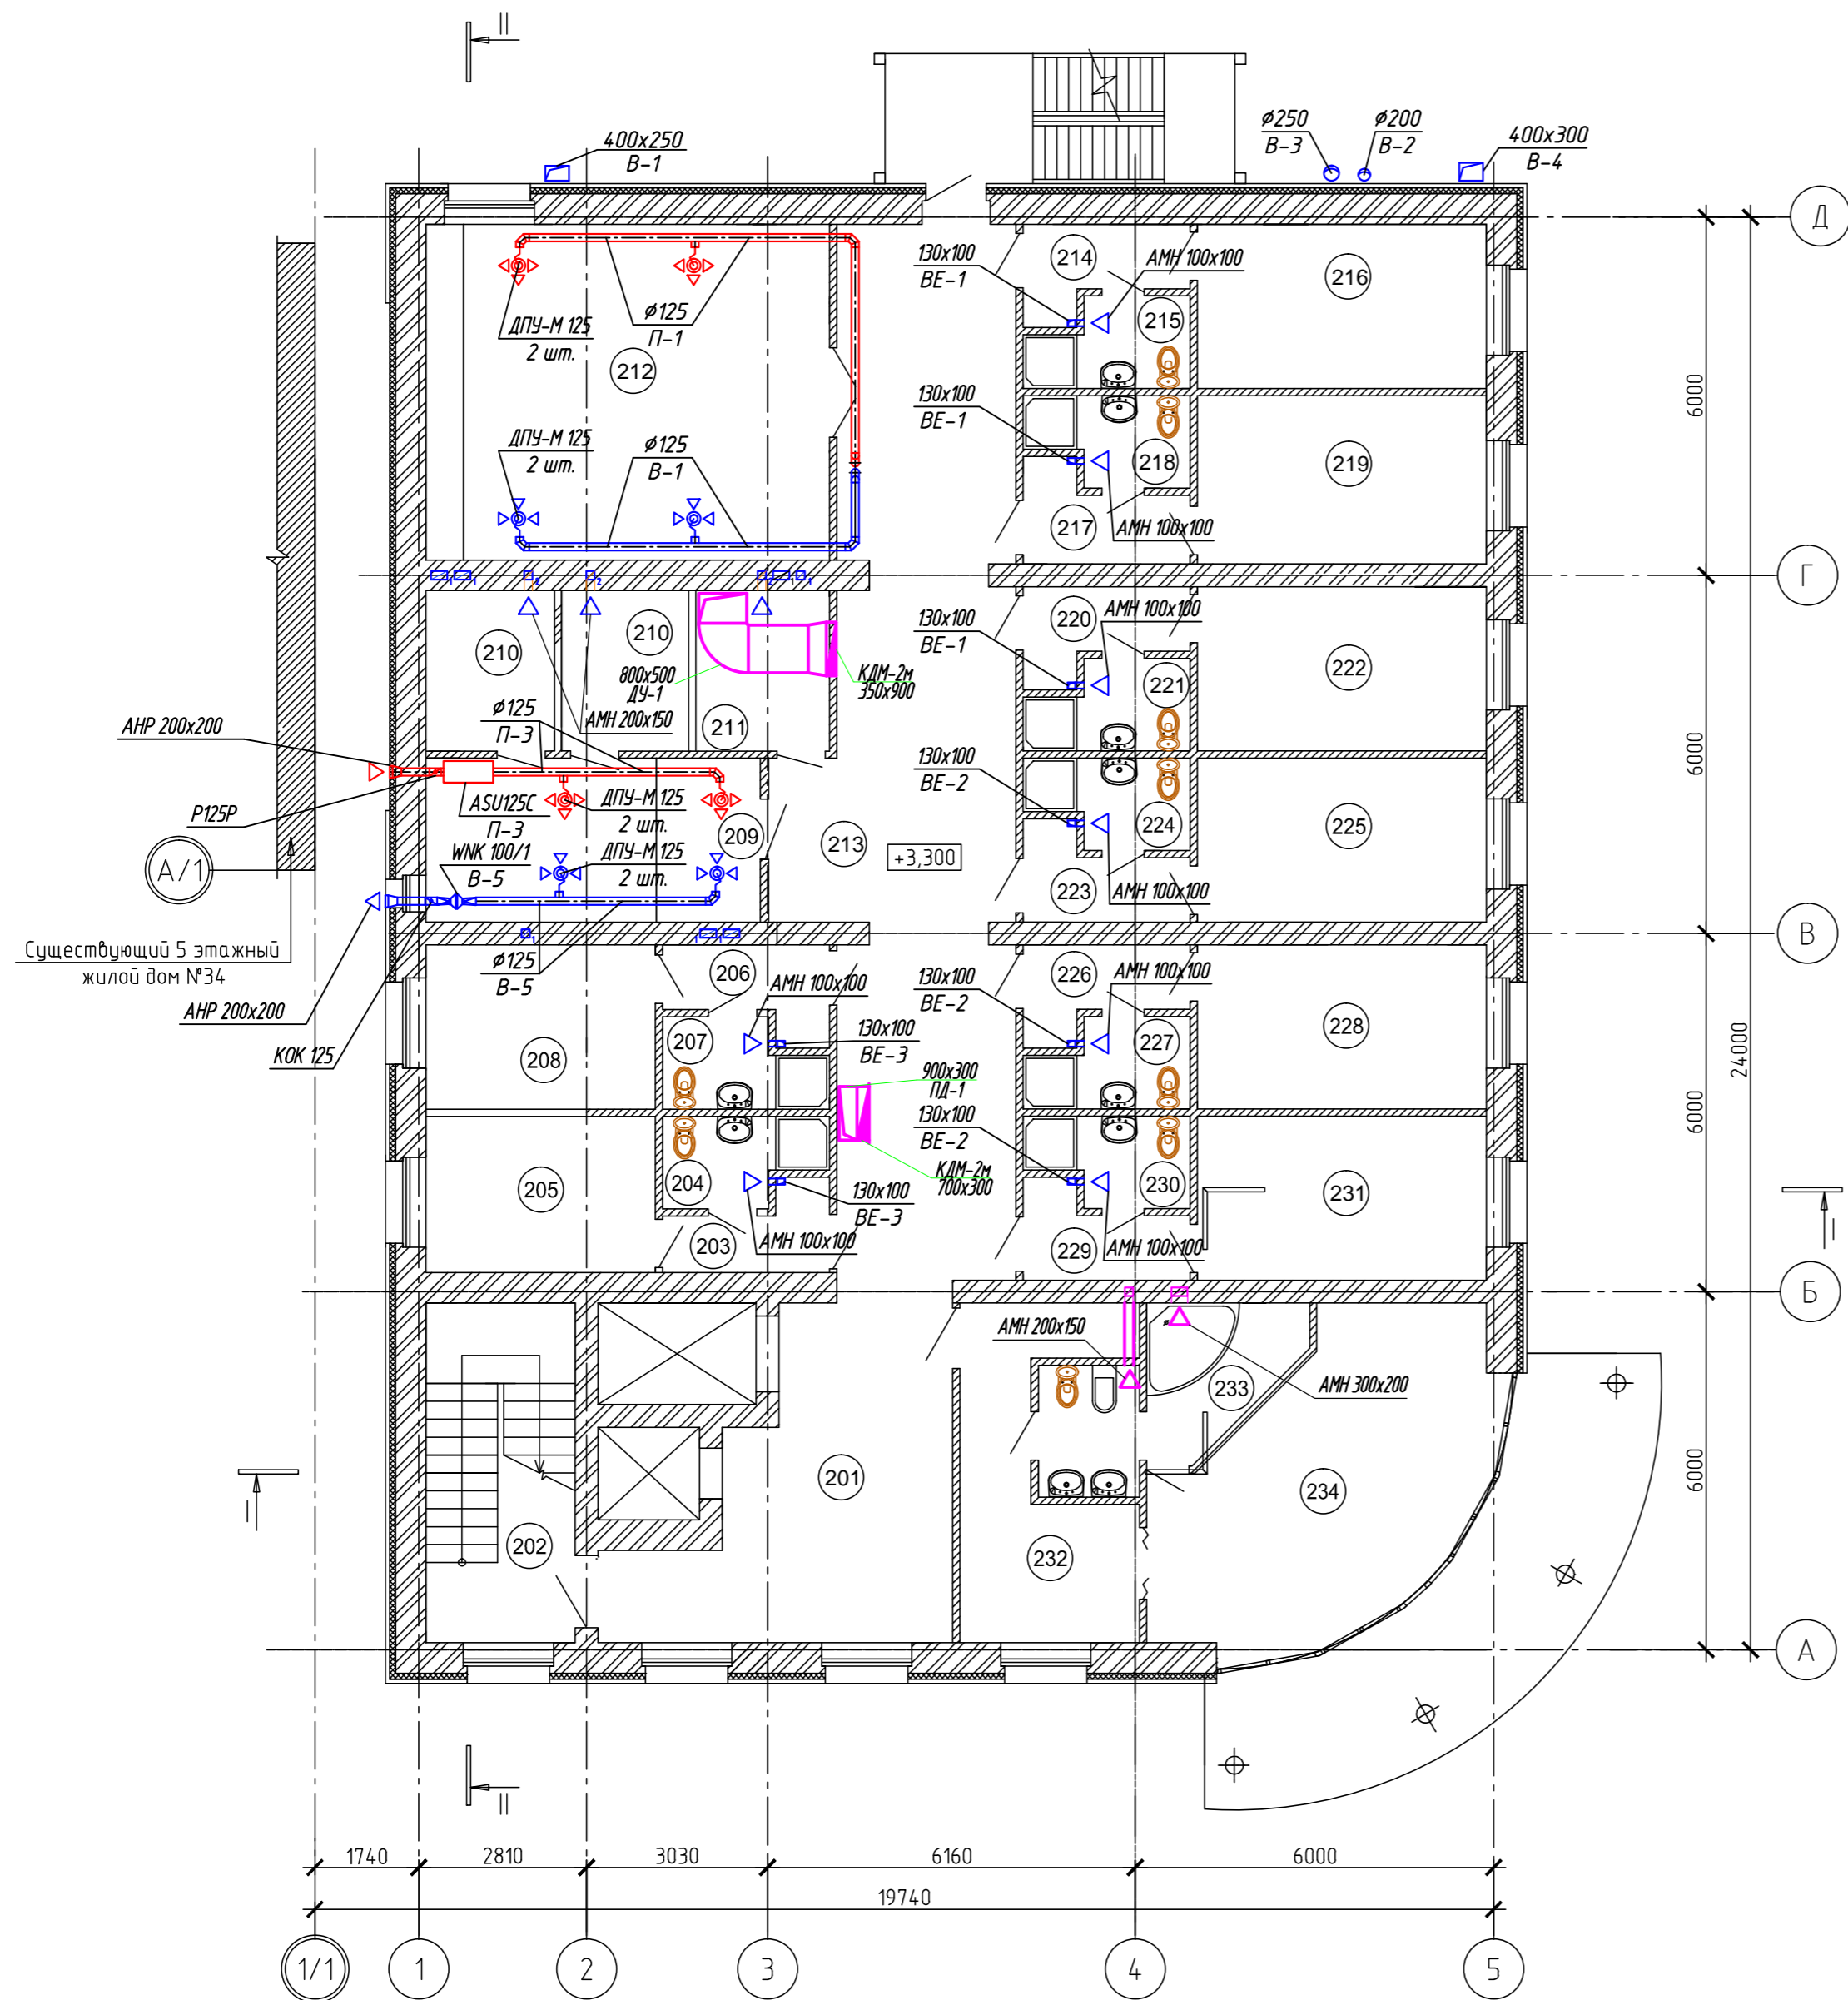

Кладочный план 1-го этажа на отм. ±0,000

Экспликация помещений 1-го этажа

Номер по плану	Наименование	Площадь м ²
101	Вестибюль	68,54
102	Комната охраны	3,23
103	Лестничная клетка	14,10
104	Буфет	141,11
105	Санузел для посетителей (женский)	3,08
106	Санузел для посетителей (мужской)	3,08
107	Гардеробная для персонала	12,71
108	Санузел для персонала	3,68
109	Душевая комната для персонала	3,79
110	Умывальная комната	3,00
111	Комната для отдыха персонала	7,45
112	Комната для индив.обслуживания	11,45
113	Горячий цех	10,87
114	Холодный цех	7,87
115	Моечная кух.посуды	3,61
116	Моечная стол.посуды	7,67
117	Санузел для персонала буфета	3,95
118	Гардероб для персонала буфета	5,92
119	Теплогенераторная	20,08
120	Офис	4,52
121	Электрощитовая	4,17
122	Мясо-рыбный цех	6,29
123	Овощной цех	4,44
124	Склад	3,15
125	Коридор	20,12

Согласовано

Инф. № подл. 63
 Подп. и дата 04.2014
 Взам. инв. №

План 2-го этажа на отм. +3,300

Экспликация помещений 2-го этажа

Номер помещения	Наименование	Площадь, м ²
201	Коридор	23,48
202	Лестничная клетка	3,36
203	Тамбур	3,24
204	Санузел	3,68
205	Номер на 1 место	10,05
206	Тамбур	3,62
207	Санузел	3,68
208	Номер на 1 место	10,57
209	Комната чистки и глажения	18,57
210	Кладовая для чистого белья	8,75
211	Кладовая для грязного белья	9,10
212	Бильярдная	38,02
213	Коридор	53,07
214	Тамбур	3,61
215	Санузел для персонала	3,68
216	Комната для дежурного персонала	13,31
217	Тамбур	3,81
218	Санузел	3,68
219	Номер на 2 места	13,48
220	Тамбур	3,61
221	Санузел	3,68
222	Номер на 2 места	13,31
223	Тамбур	3,61
224	Санузел	3,68
225	Номер на 2 места	13,31
226	Тамбур	3,61
227	Санузел	3,68
228	Номер на 2 места	13,31
229	Тамбур	3,61
230	Санузел	3,68
231	Номер на 2 места	13,31
232	Тамбур	12,67
233	Санузел	9,34
234	Номер "Люкс" на 2 места	24,95