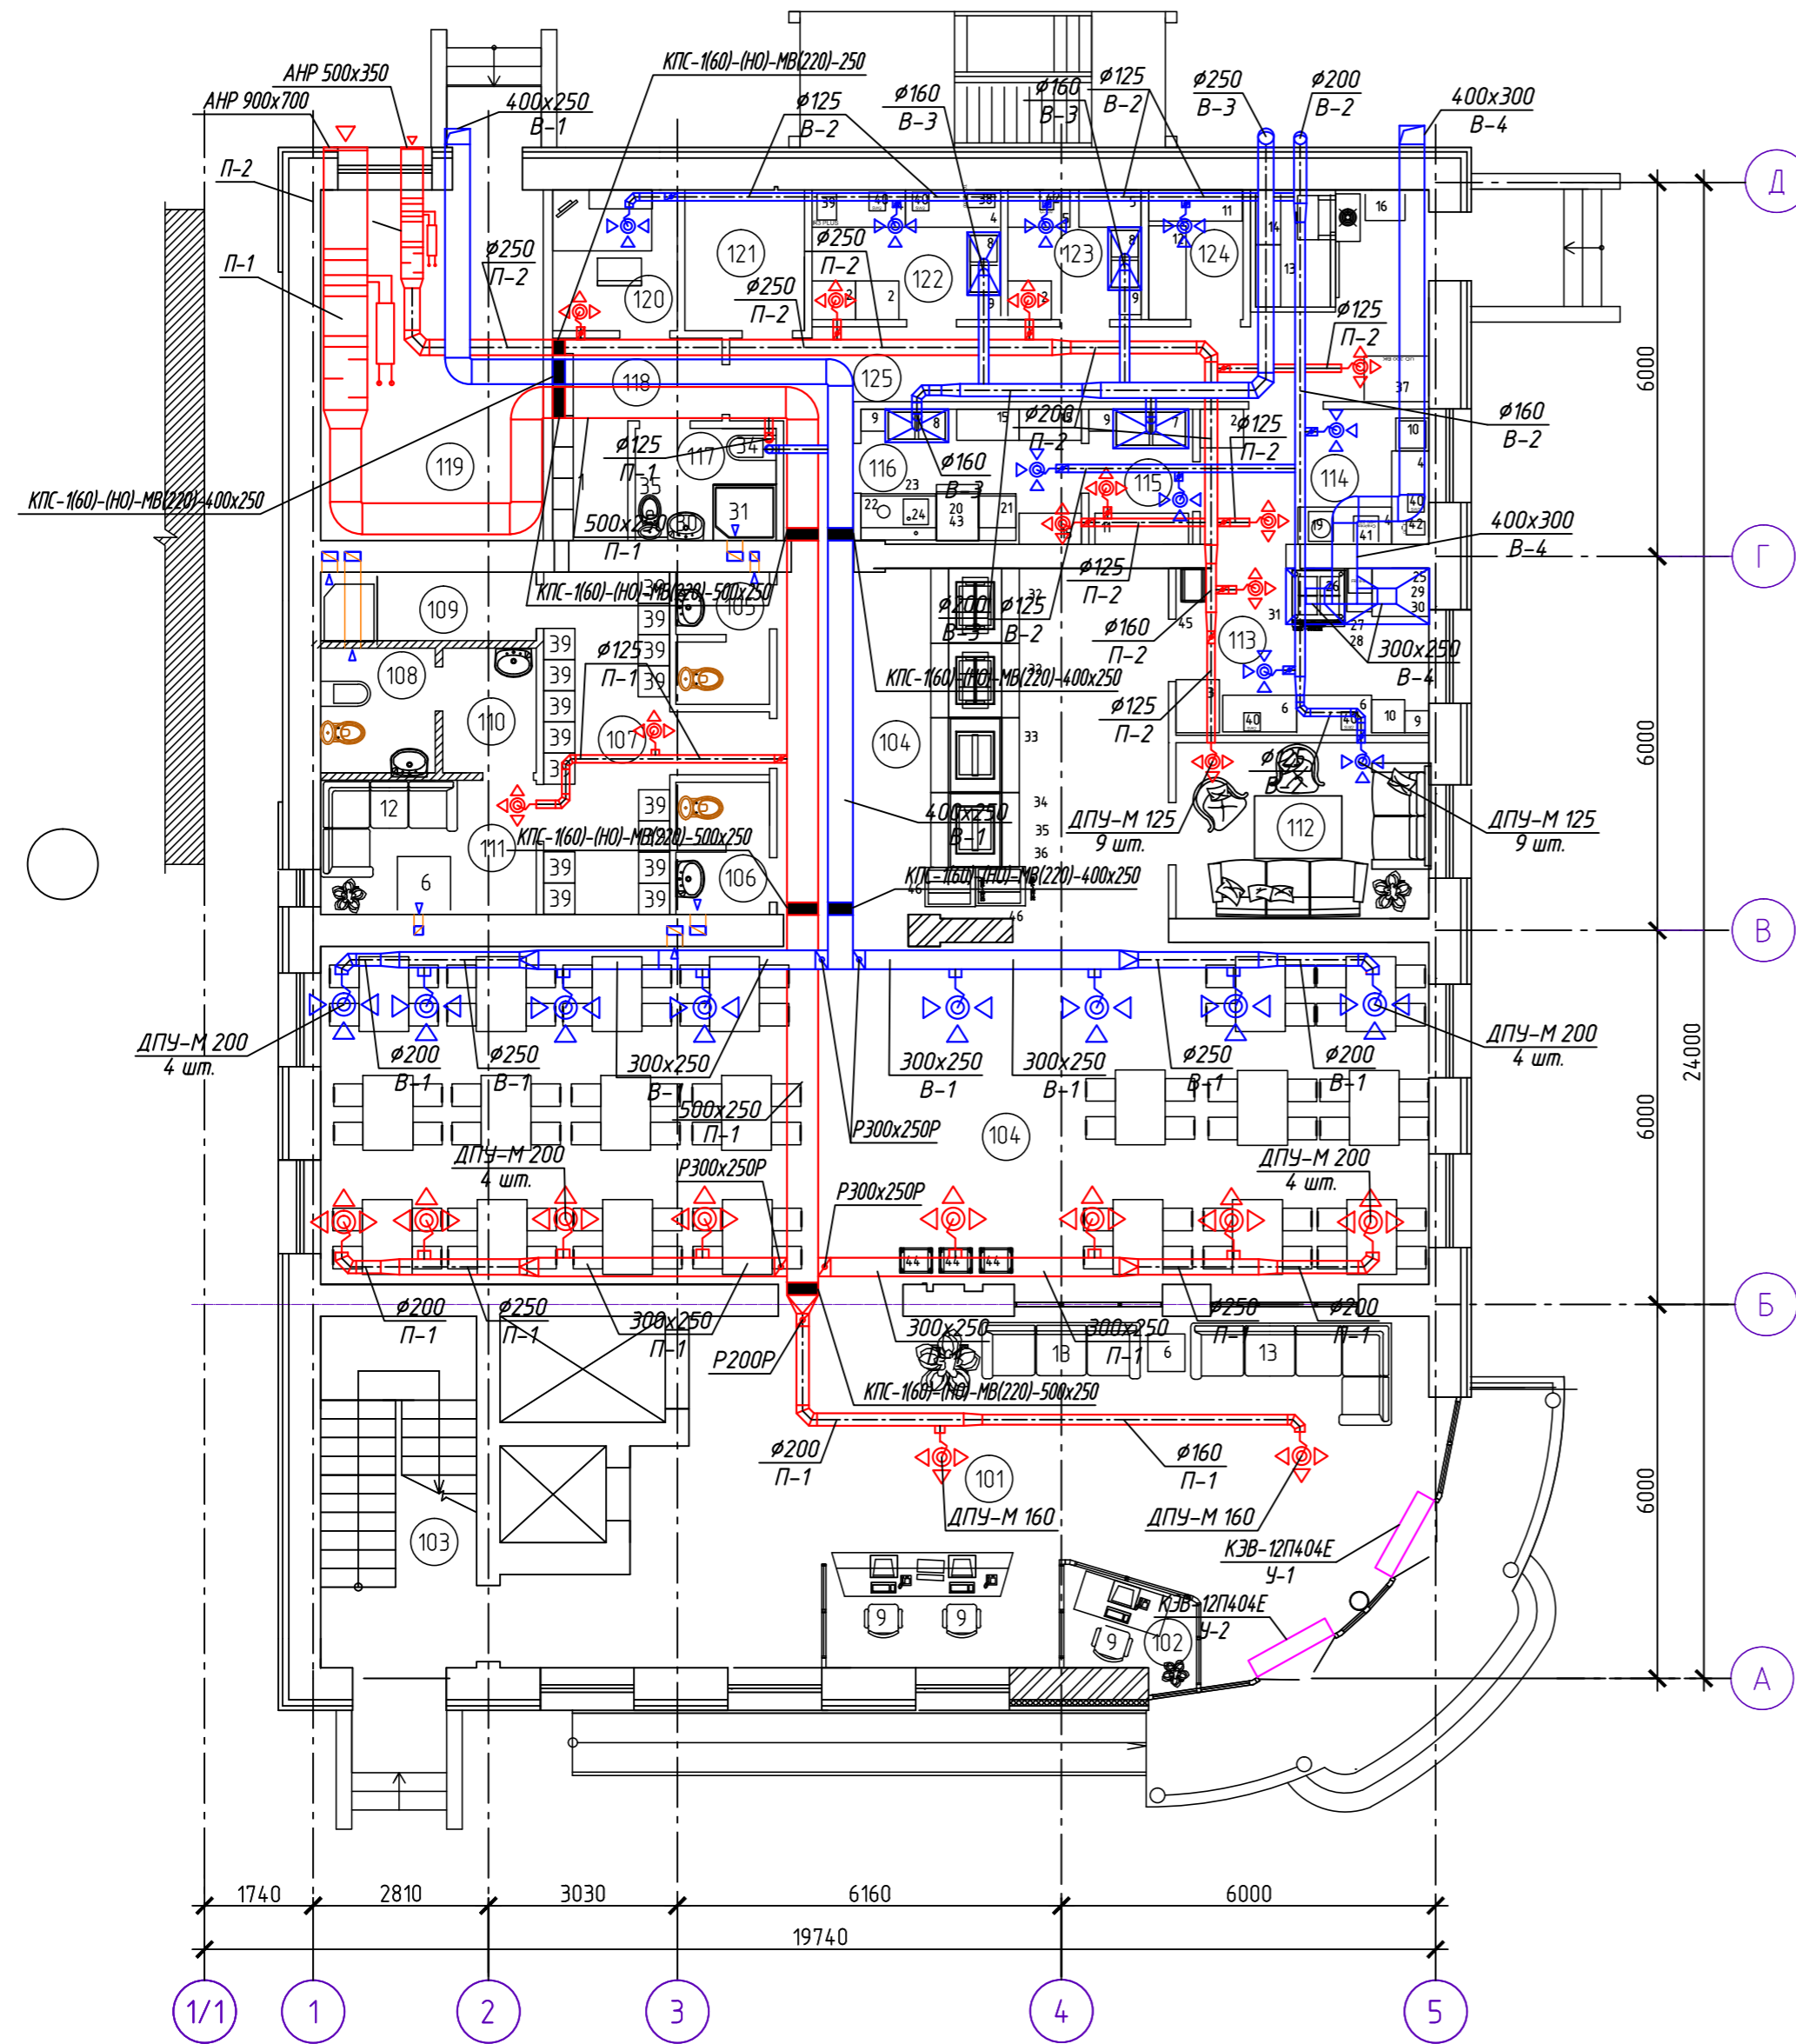

Кладочный план 1-го этажа на отм. ±0,000

Экспликация помещений 1-го этажа

Номер по плану	Наименование	Площадь м ²
101	Вестибюль	68,54
102	Комната охраны	3,23
103	Лестничная клетка	14,10
104	Буфет	141,11
105	Санузел для посетителей (женский)	3,08
106	Санузел для посетителей (мужской)	3,08
107	Гардеробная для персонала	12,71
108	Санузел для персонала	3,68
109	Душевая комната для персонала	3,79
110	Умывальная комната	3,00
111	Комната для отдыха персонала	7,45
112	Комната для индив.обслуживания	11,45
113	Горячий цех	10,87
114	Холодный цех	7,87
115	Моечная кух.посуды	3,61
116	Моечная стол.посуды	7,67
117	Санузел для персонала буфета	3,95
118	Гардероб для персонала буфета	5,92
119	Теплогенераторная	20,08
120	Офис	4,52
121	Электрощитовая	4,17
122	Мясо-рыбный цех	6,29
123	Овощной цех	4,44
124	Склад	3,15
125	Коридор	20,12

Согласовано

Инф. № подл. 63
 Подп. и дата 04.2014
 Взам. инв. №

План 2-го этажа на отм. +3,300

Экспликация помещений 2-го этажа

Номер помещения	Наименование	Площадь, м ²
201	Коридор	23,48
202	Лестничная клетка	3,36
203	Тамбур	3,24
204	Санузел	3,68
205	Номер на 1 место	10,05
206	Тамбур	3,62
207	Санузел	3,68
208	Номер на 1 место	10,57
209	Комната чистки и глажения	18,57
210	Кладовая для чистого белья	8,75
211	Кладовая для грязного белья	9,10
212	Бильярдная	38,02
213	Коридор	53,07
214	Тамбур	3,61
215	Санузел для персонала	3,68
216	Комната для дежурного персонала	13,31
217	Тамбур	3,81
218	Санузел	3,68
219	Номер на 2 места	13,48
220	Тамбур	3,61
221	Санузел	3,68
222	Номер на 2 места	13,31
223	Тамбур	3,61
224	Санузел	3,68
225	Номер на 2 места	13,31
226	Тамбур	3,61
227	Санузел	3,68
228	Номер на 2 места	13,31
229	Тамбур	3,61
230	Санузел	3,68
231	Номер на 2 места	13,31
232	Тамбур	12,67
233	Санузел	9,34
234	Номер "Люкс" на 2 места	24,95