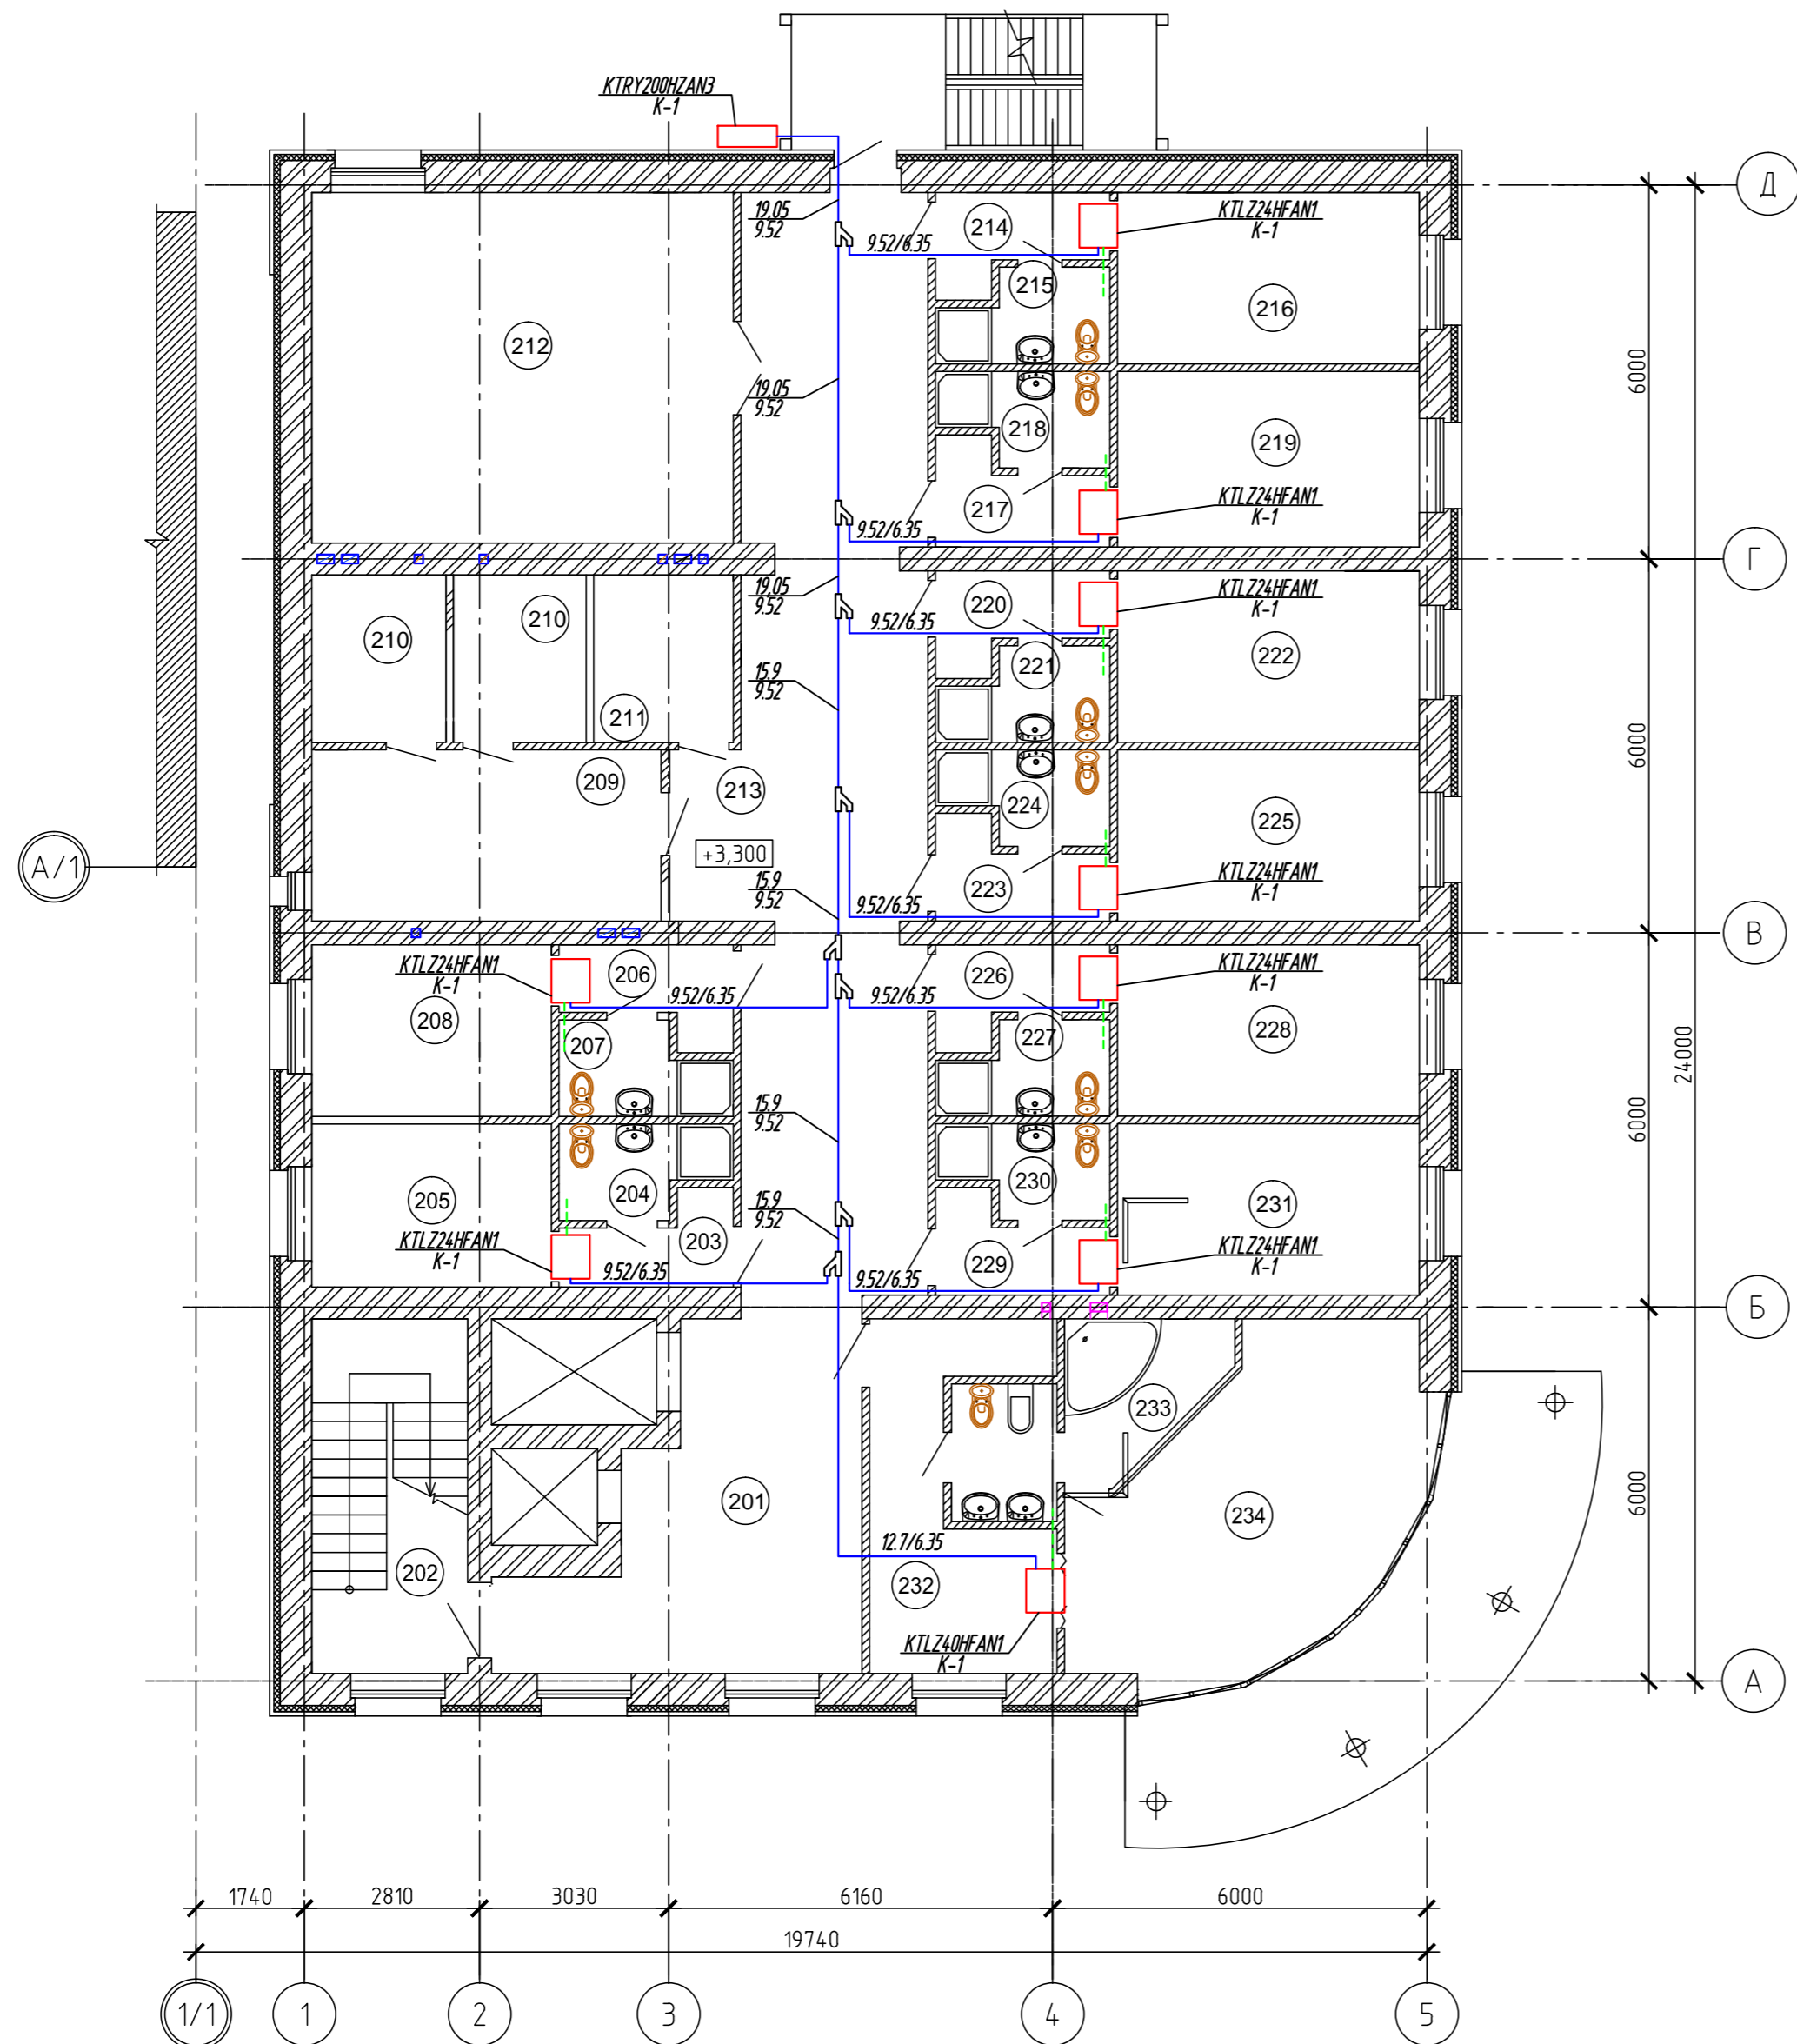

План 2-го этажа на отм. +3,300

Экспликация помещений 2-го этажа

Номер помещения	Наименование	Площадь, м²
201	Коридор	23,48
202	Лестничная клетка	3,36
203	Тамбур	3,24
204	Санузел	3,68
205	Номер на 1 место	10,05
206	Тамбур	3,62
207	Санузел	3,68
208	Номер на 1 место	10,57
209	Комната чистки и глажения	18,57
210	Кладовая для чистого белья	8,75
211	Кладовая для грязного белья	9,10
212	Бильярдная	38,02
213	Коридор	53,07
214	Тамбур	3,61
215	Санузел для персонала	3,68
216	Комната для дежурного персонала	13,31
217	Тамбур	3,81
218	Санузел	3,68
219	Номер на 2 места	13,48
220	Тамбур	3,61
221	Санузел	3,68
222	Номер на 2 места	13,31
223	Тамбур	3,61
224	Санузел	3,68
225	Номер на 2 места	13,31
226	Тамбур	3,61
227	Санузел	3,68
228	Номер на 2 места	13,31
229	Тамбур	3,61
230	Санузел	3,68
231	Номер на 2 места	13,31
232	Тамбур	12,67
233	Санузел	9,34
234	Номер "Люкс" на 2 места	24,95

Согласовано

Инф. № подл.	63
Побп. и дата	04.14
Взам. инв. №