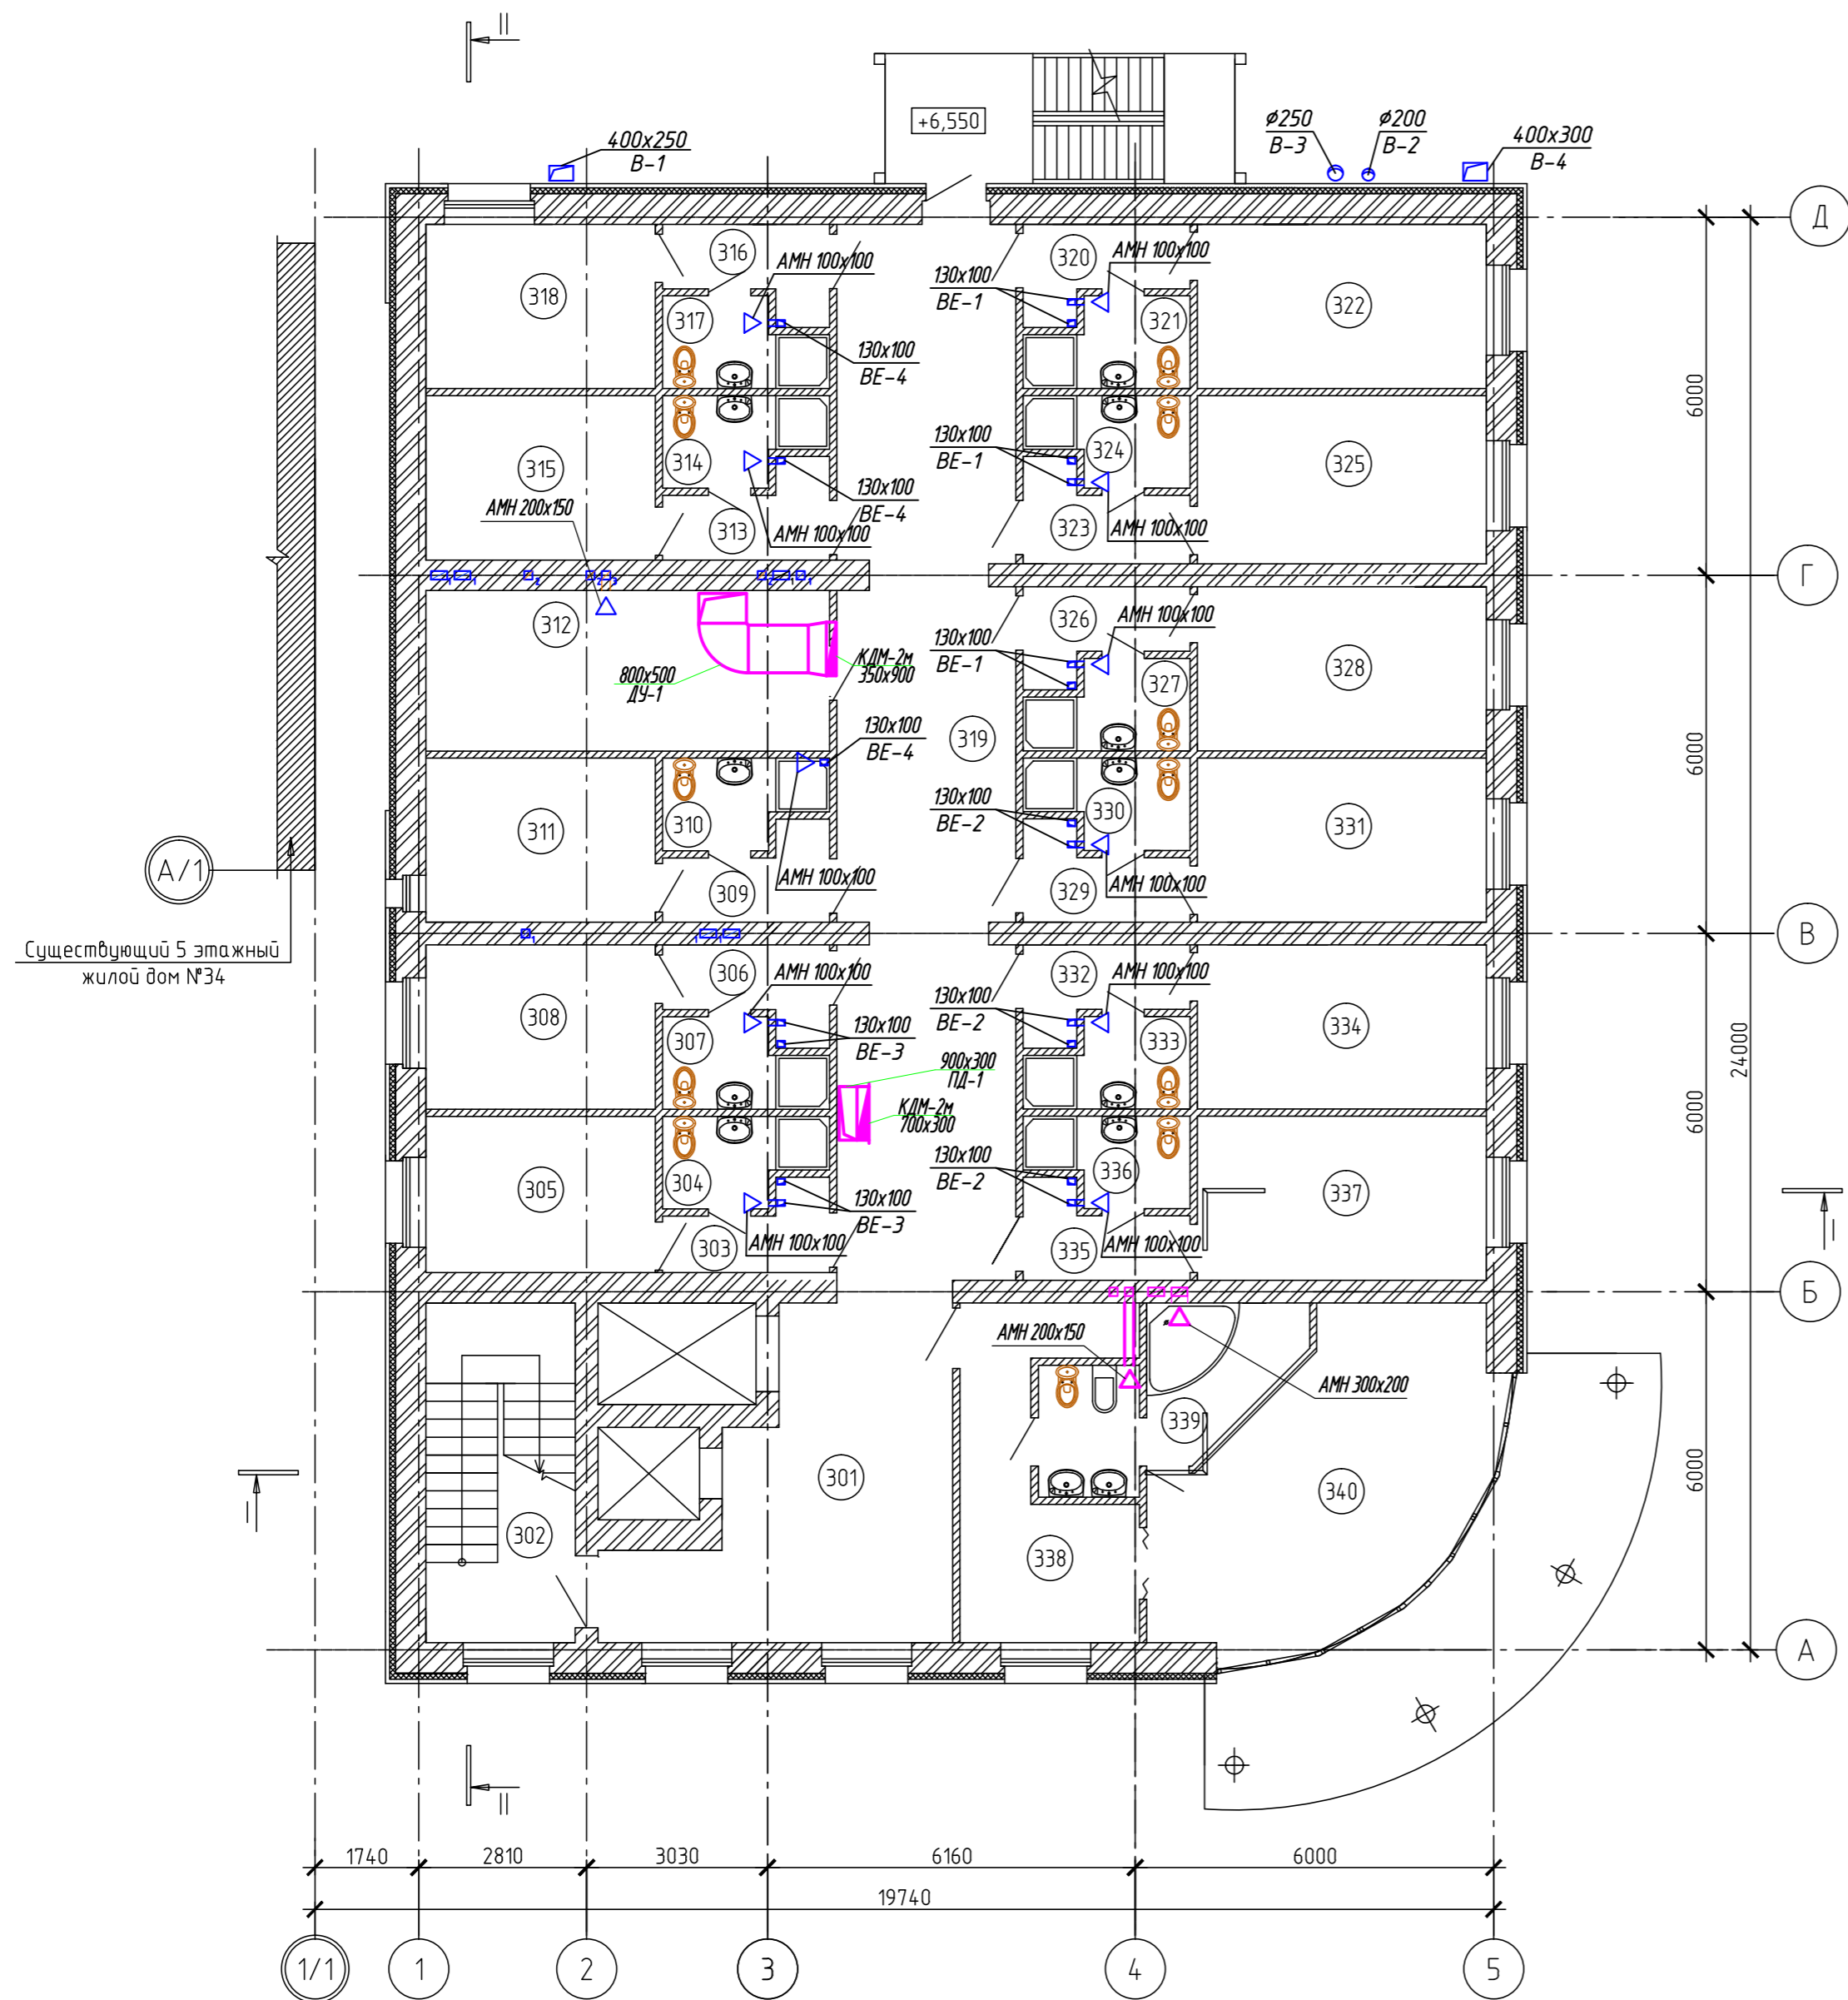

План 3-го этажа на отм. +6,600

Экспликация помещений 3-го этажа

Номер помещения	Наименование	Площадь, м²
301	Коридор	23,48
302	Лестничная клетка	3,36
303	Тамбур	3,24
304	Санузел	3,68
305	Номер на 1 место	10,05
306	Тамбур	3,62
307	Санузел	3,68
308	Номер на 1 место	10,57
309	Тамбур	3,71
310	Санузел	3,68
311	Номер на 1 место	10,57
312	Комната для хранения тележек горничных	18,17
313	Тамбур	3,62
314	Санузел	3,68
315	Кладовая уборочного инвентаря	10,58
316	Тамбур	3,61
317	Санузел	3,68
318	Номер на 1 место	10,56
319	Коридор	53,07
320	Тамбур	3,61
321	Санузел	3,68
322	Номер на 2 места	13,31
323	Тамбур	3,81
324	Санузел	3,68
325	Номер на 2 места	13,48
326	Тамбур	3,61
327	Санузел	3,68
328	Номер на 2 места	13,31
329	Тамбур	3,61
330	Санузел	3,68
331	Номер на 2 места	13,31
332	Тамбур	3,61
333	Санузел	3,68
334	Номер 2 места	13,31
335	Тамбур	3,61
336	Санузел	3,68
337	Номер на 2 места	13,31
338	Тамбур	12,67
339	Санузел	9,34
340	Номер "Люкс" на 2 места	24,95

Согласовано

Инв. № подл.	63
Лист № подл.	04.14
Взам. инв. №