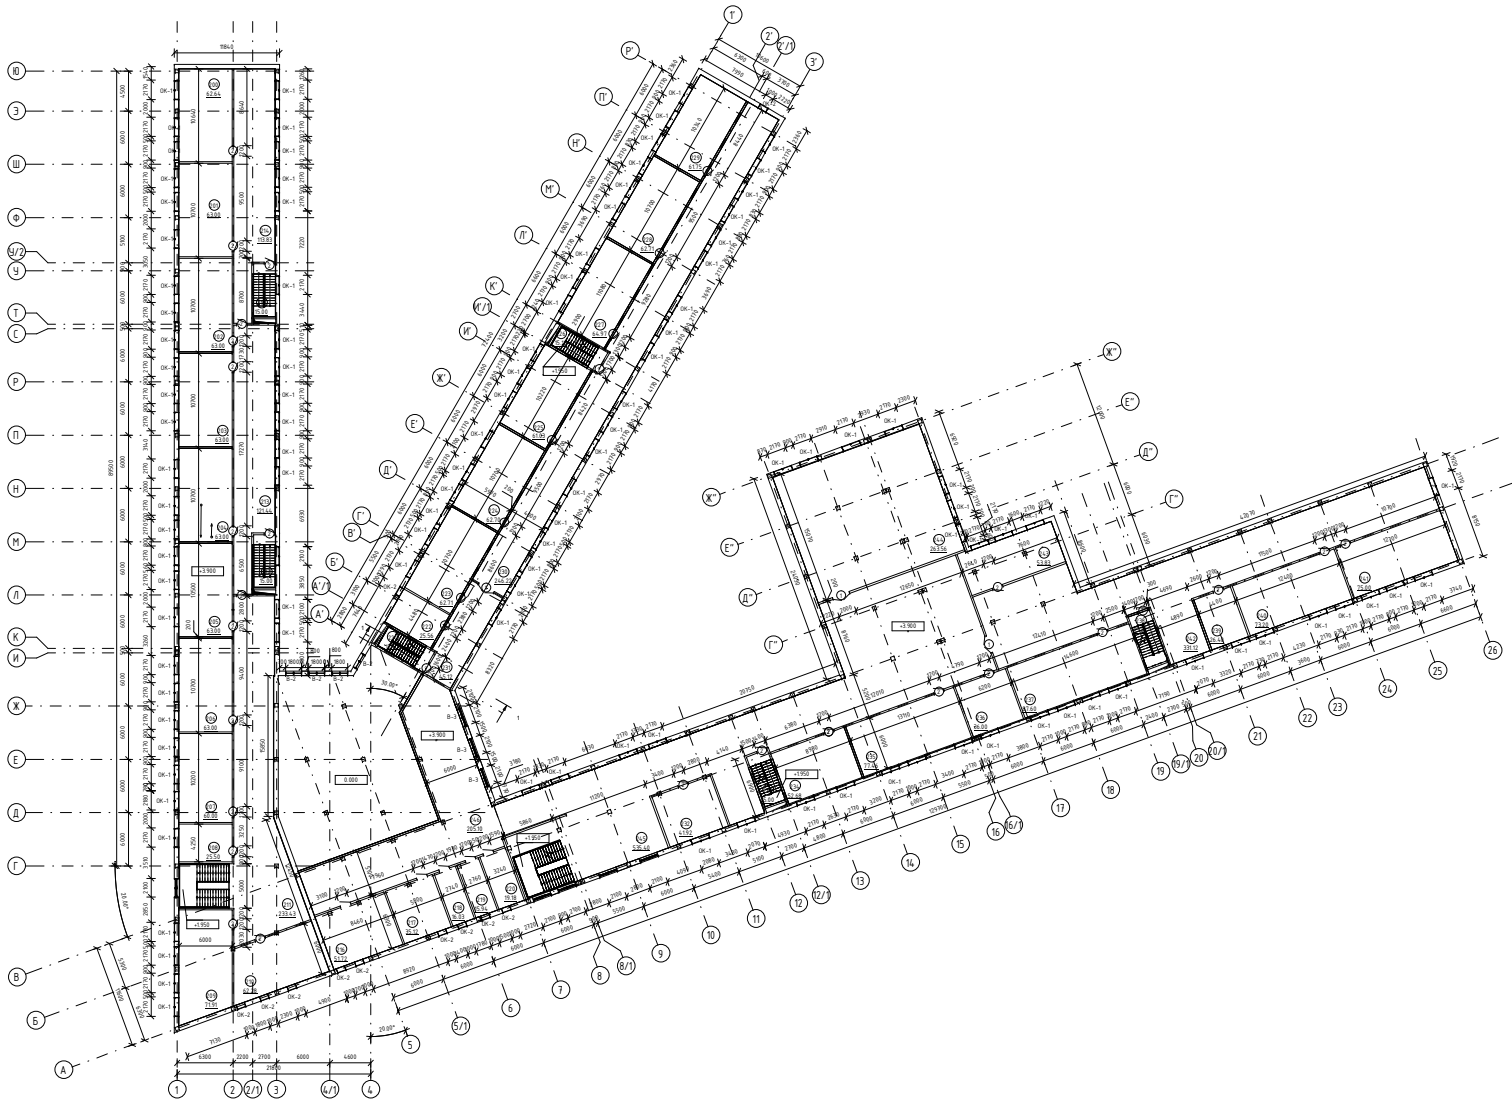

План 2 этажа

Спецификация помещений 2 этажа

Спецификация помещений помещений 2 этажа

Пл.	Обозначение	Наименование	Кл.	Норм. кв.	Примечание
1	Индивидуальный	Индивидуальный	ИИ	4	
2	Индивидуальный	Индивидуальный	ИИ	3