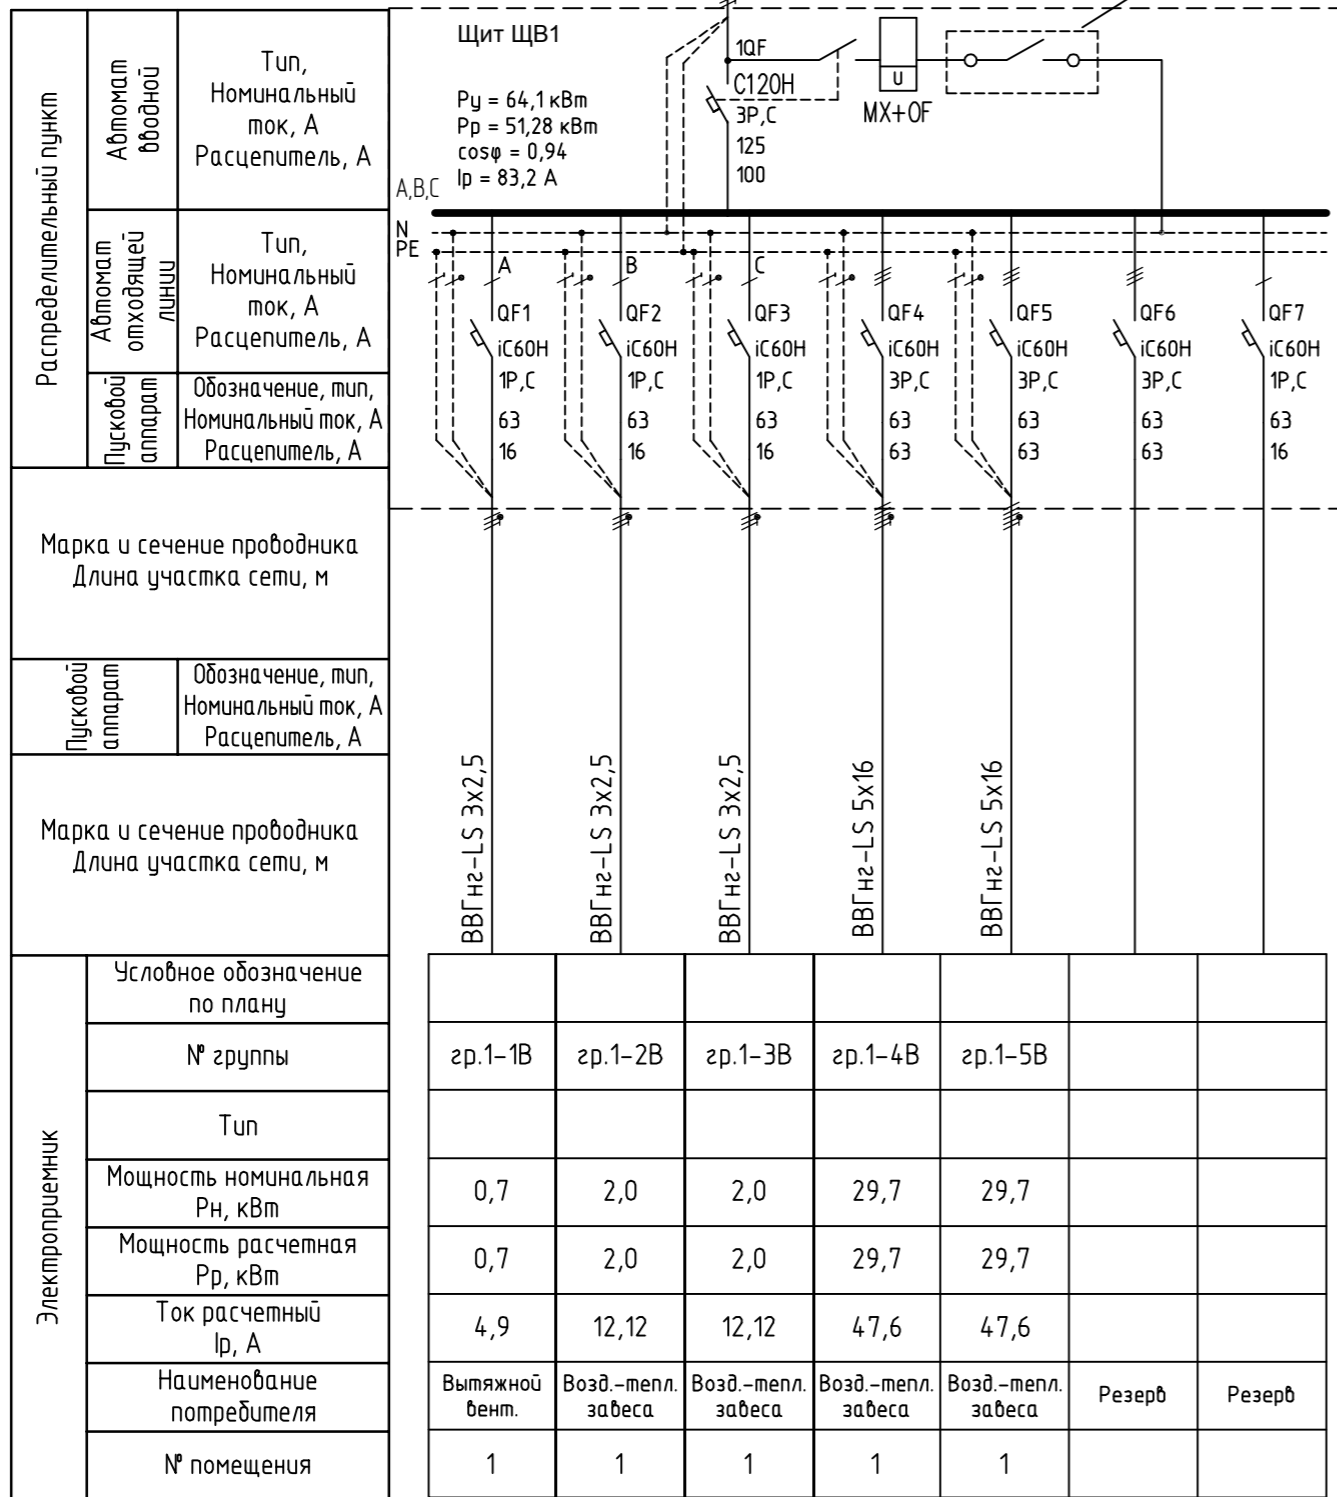

НЗ - ВВГнг-LS 5x4  
От щита ВРУ

1. Из схемы противопожарной сигнализации. Контакт замыкается при пожаре, система вентиляции отключается.

Типы автоматических выключателей (Schneider Electric) являются рекомендованными и могут быть заменены на аналогичные по согласованию с проектной организацией.

Изм. № подл.	Подпись и дата	Взам. инв. №

Изм.	Кол.	Лист	№ Док.	Подпись	Дата	Система электроснабжения . Внутренние сети		
Разраб.				Агошков	10.14 г.	Стадия	Лист	Листов
ГИП						П	10	
Н. контр.						Щит ЩВ 1. Схема принципиальная однолинейная		