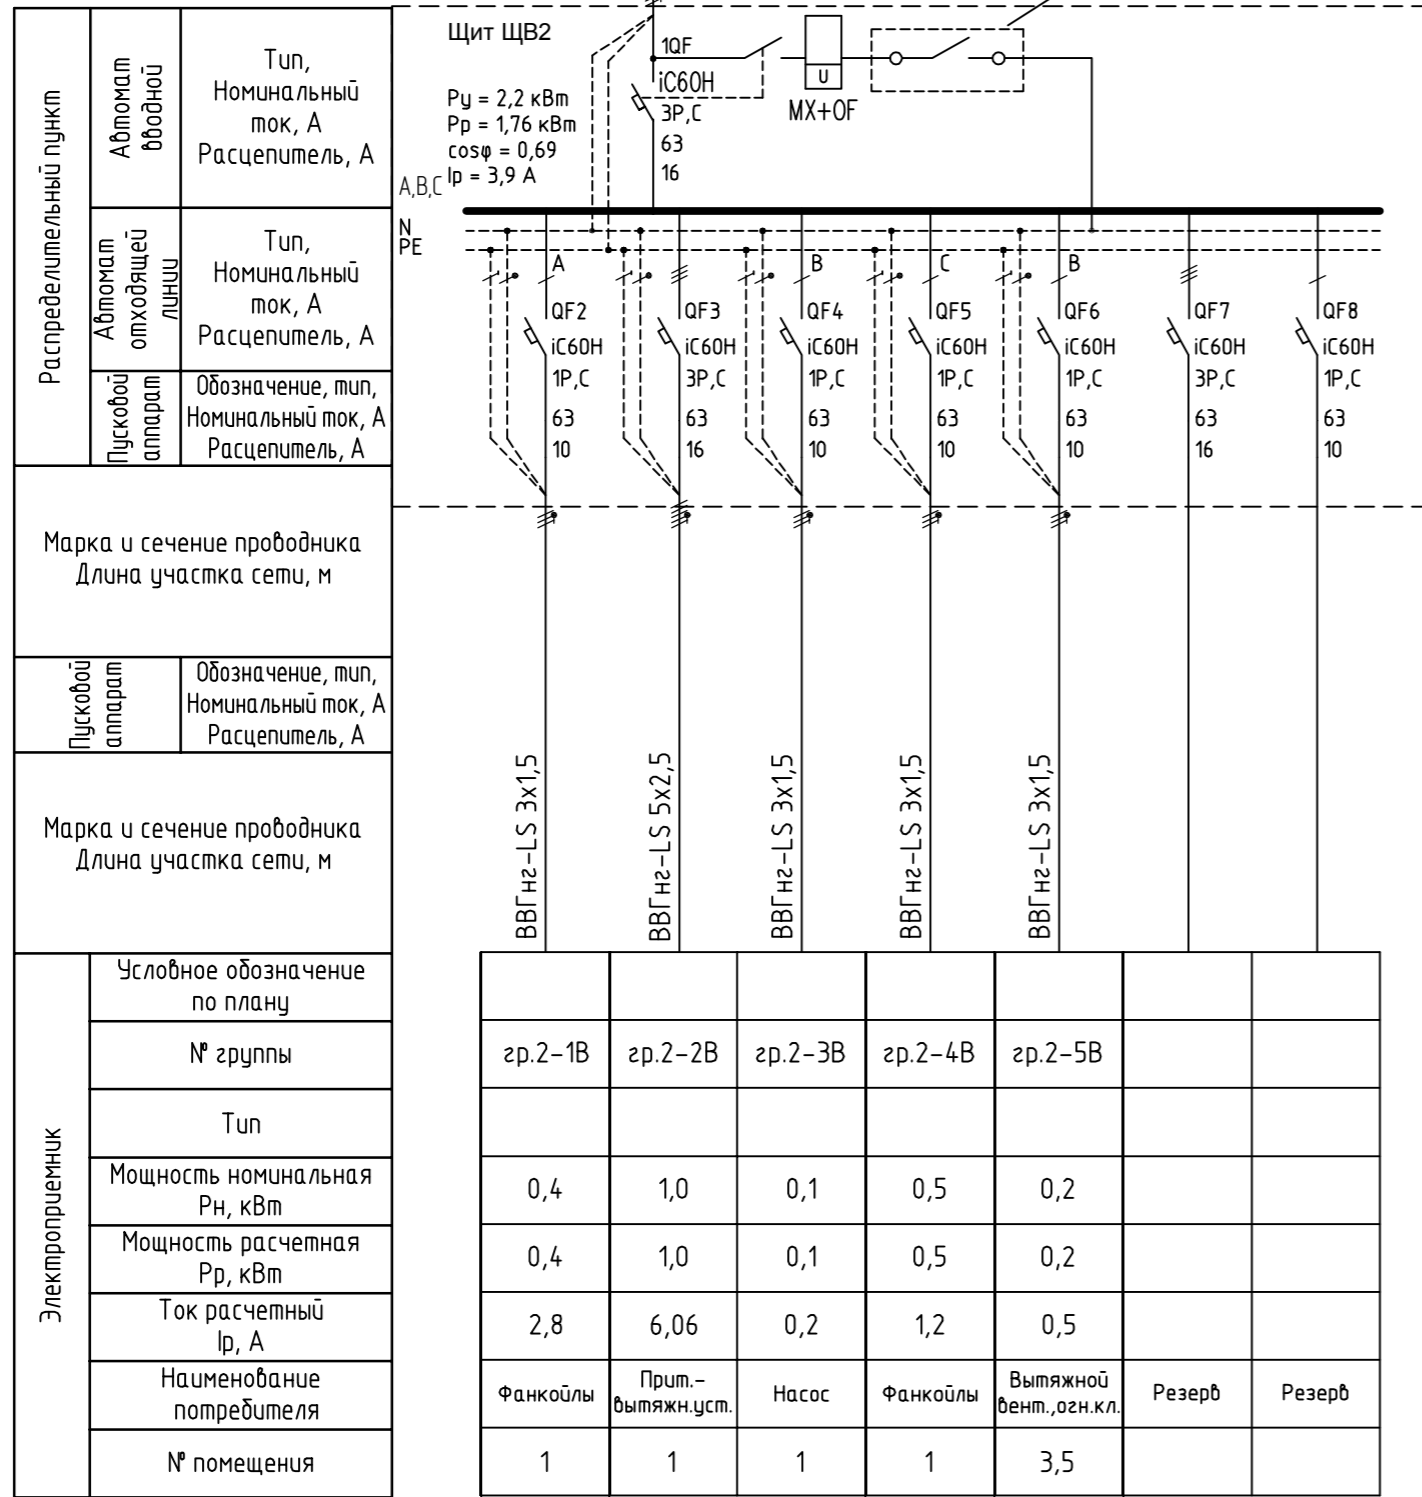

N8 - ВВГнг-LS 5x4
От щита ВРУ

1. Из схемы противопожарной сигнализации. Контакт замыкается при пожаре, система вентиляции отключается.

Типы автоматических выключателей (Schneider Electric) являются рекомендованными и могут быть заменены на аналогичные по согласованию с проектной организацией.

Изм. №	№ подл.	Подпись и дата	Взам. инв. №

Изм.	Кол.	Лист	№ Док.	Подпись	Дата				
Разраб.				Агошков	10.14 г.	Система электроснабжения. Внутренние сети	Стадия	Лист	Листов
ГИП							П	11	
Н. контр.						Щит ЩВ 2. Схема принципиальная однолинейная			