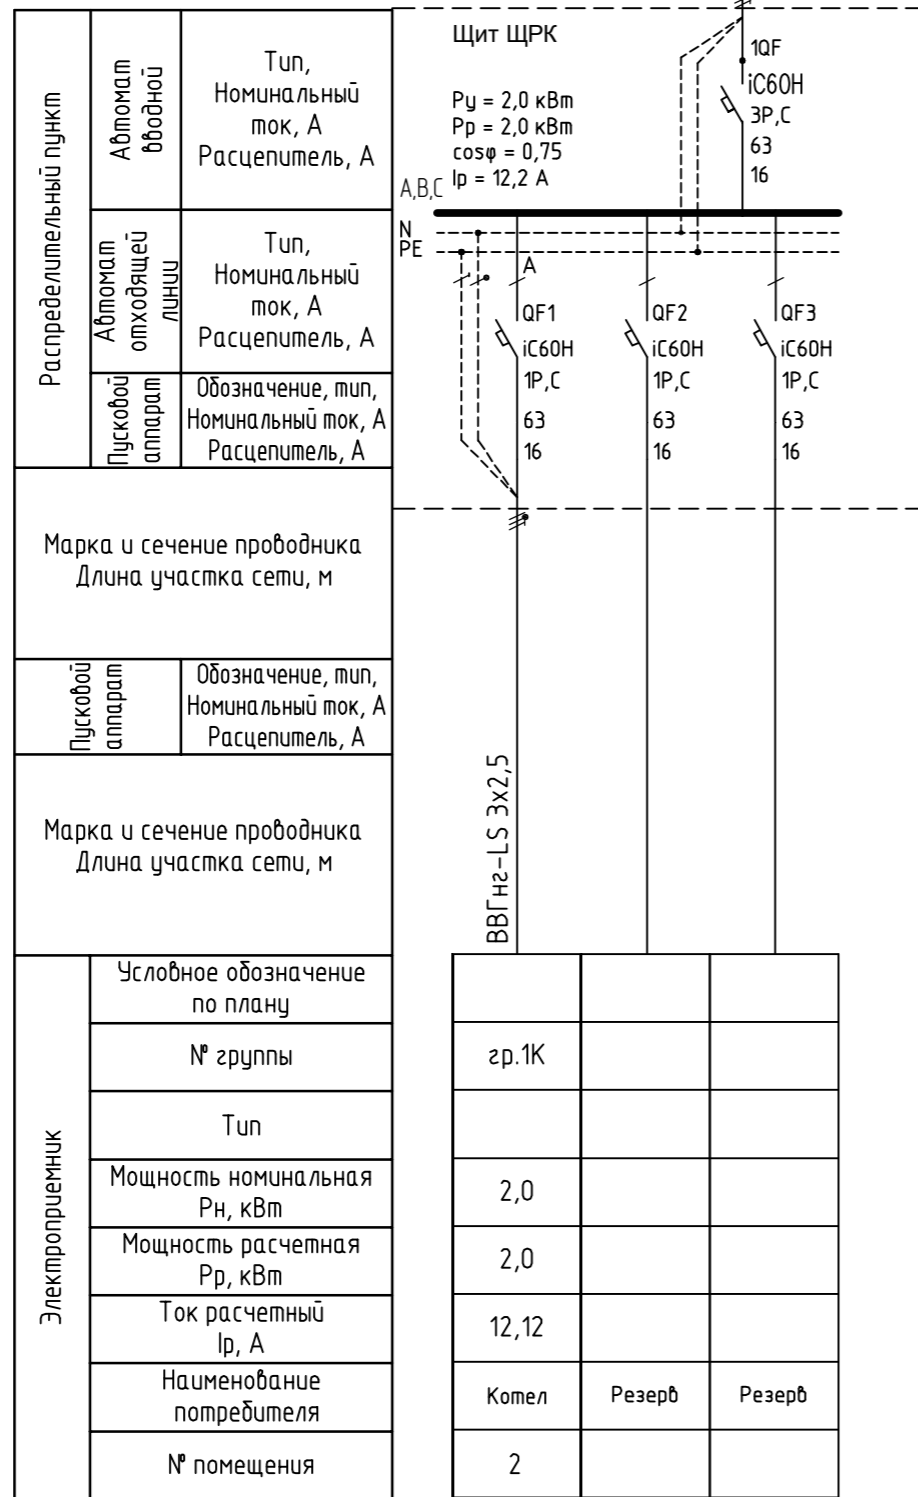

H11 - ВВГнг-LS 5x6
От щита ВРУ

Типы автоматических выключателей (Schneider Electric) являются рекомендованными и могут быть заменены на аналогичные по согласованию с проектной организацией.

Изм. № подл.	Подпись и дата	Взам. инв. №

Изм.	Кол.	Лист	№ Док.	Подпись	Дата	Система электроснабжения. Внутренние сети		
Разраб.	ГИП	Агошков			10.14 г.	Стадия	Лист	Листов
						П	12	
Н. контр.						Щит ЩРК. Схема принципиальная однолинейная