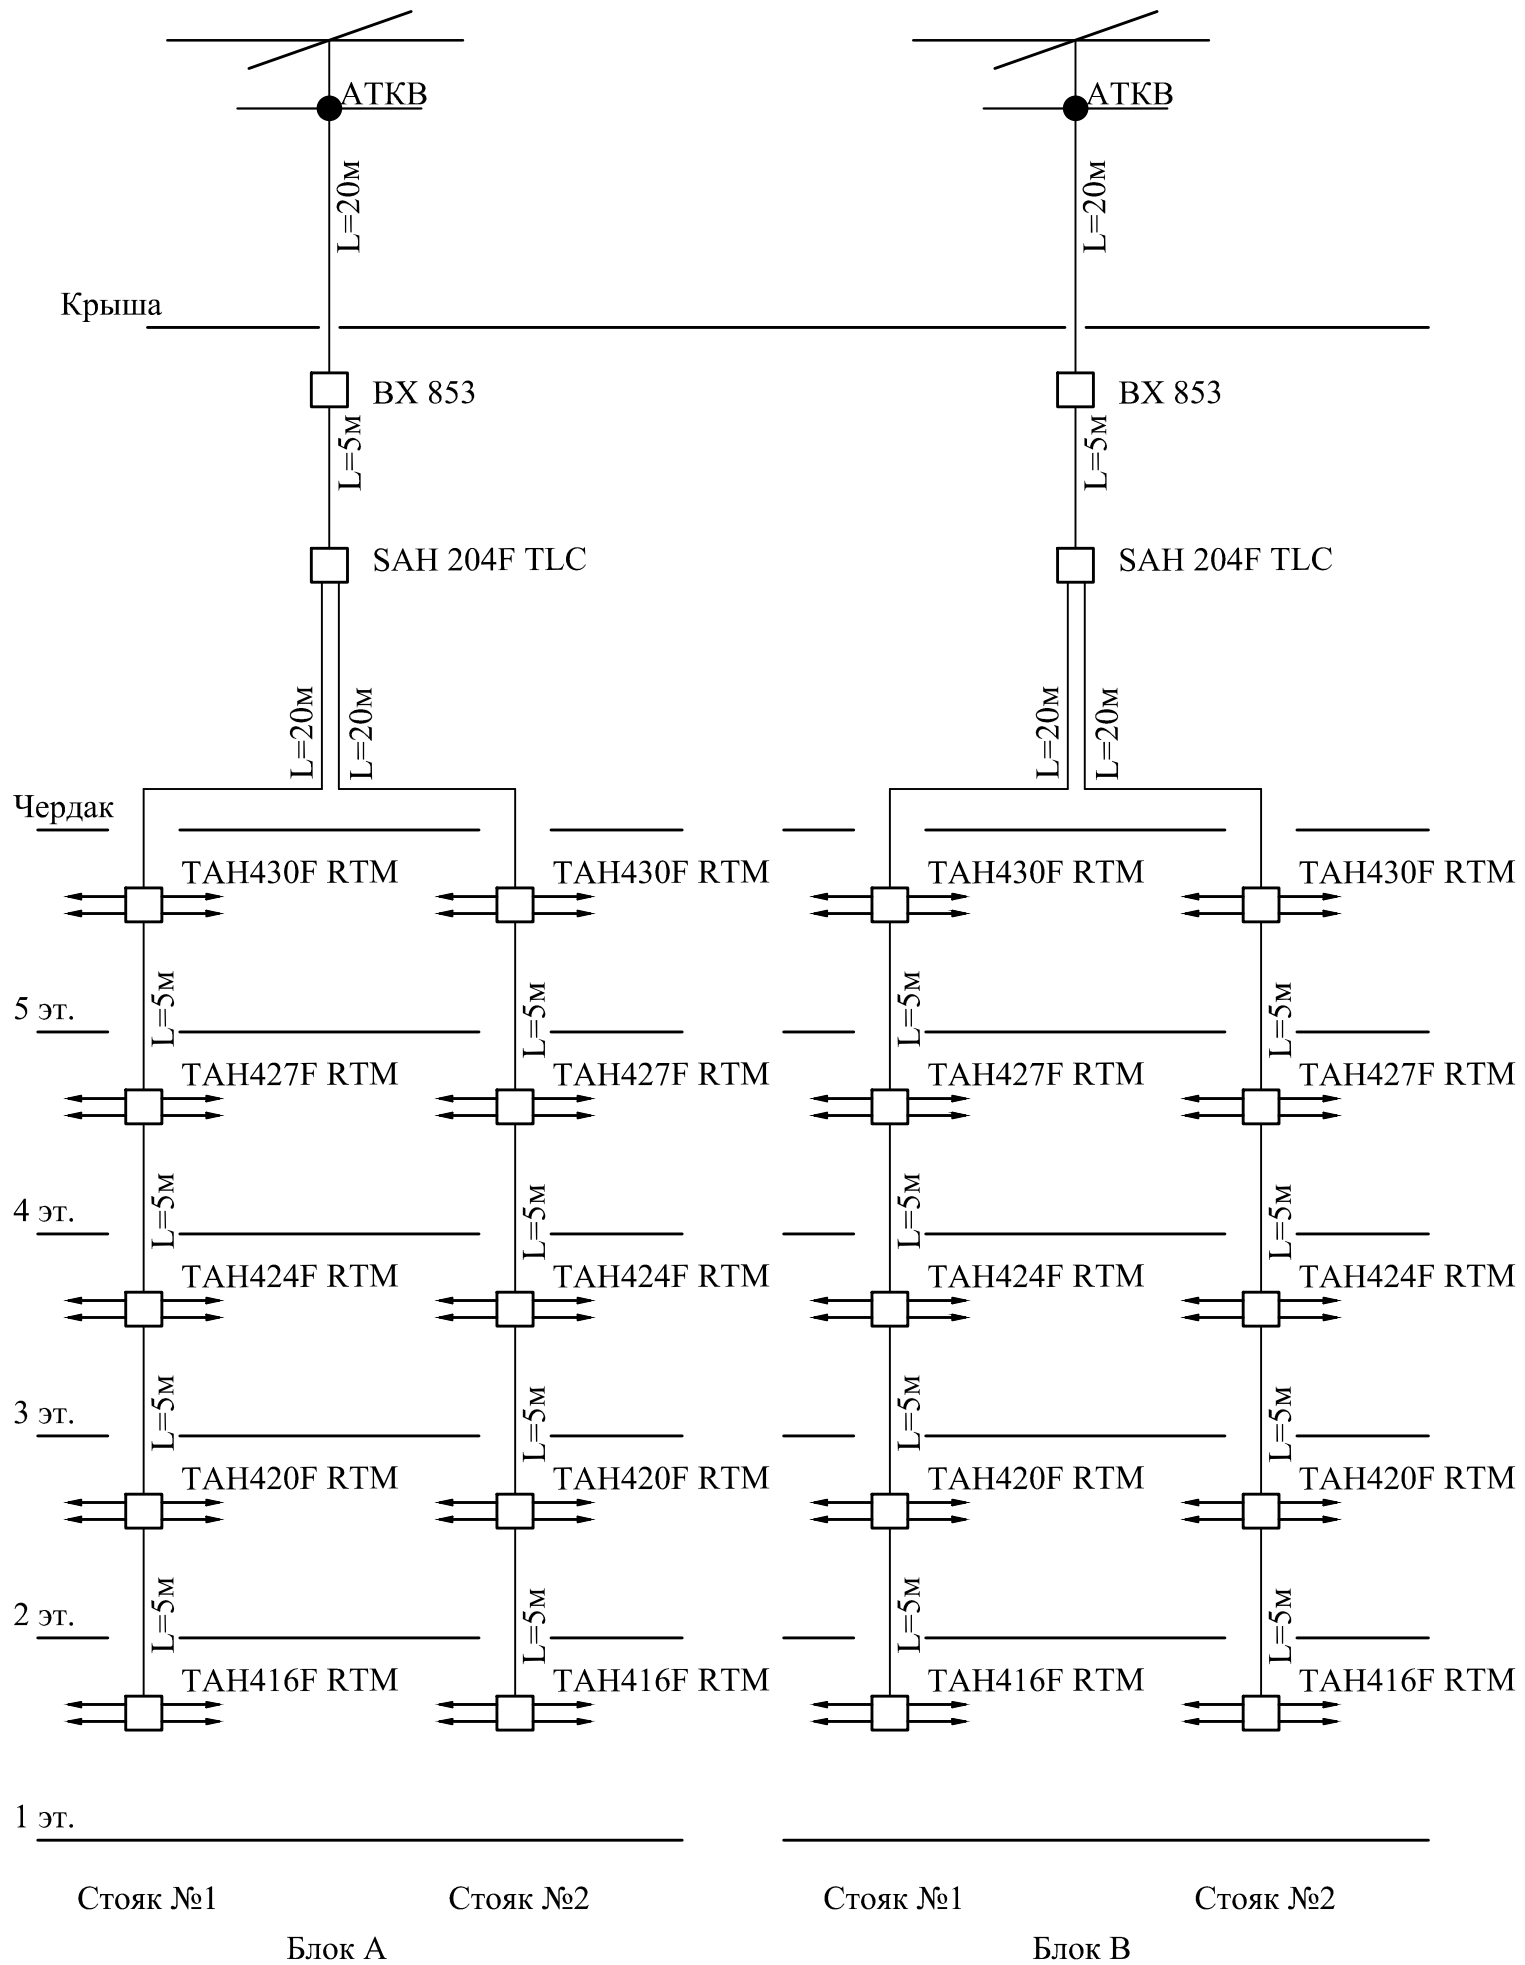

Поз	Обозначение или тип изделия	Наименование	Кол.	Примечания
1	ЛОГО-Р14-01	Коллективная многоканальная антенна	2	
2	Планар ВХ 853	Усилитель ТВ сигнала многовходовый	2	<input type="checkbox"/>
3	серия ТАН400F RTM	Ответвитель ТВ сигнала на 4 абонента	96	<input type="checkbox"/>
4	SAH 204F TLC	Делитель на 2 направления	2	<input type="checkbox"/>
5	РЗ-Ц-Х-20	Металлорукав Ø 20мм.	90	м
6	RG6 M660BV WHT	Кабель коаксиальный Mediaflex	210	м

Изн. № подл.	Подп. и дата	Взам. инв. №

2593-СС.ГЧ						
Многоквартирный жилой дом по ул. Лермонтова, 2 в г. Корсаков						
Изм.	К.уч.	Лист	№док.	Подп.	Дата	
Разраб.						
Проверил						
Н. контр.						
ГАП						
Многоквартирный жилой дом по ул. Лермонтова, 2 в г. Корсаков				Стадия	Лист	Листов
Структурная схема системы эфирного телевидения				П	2	