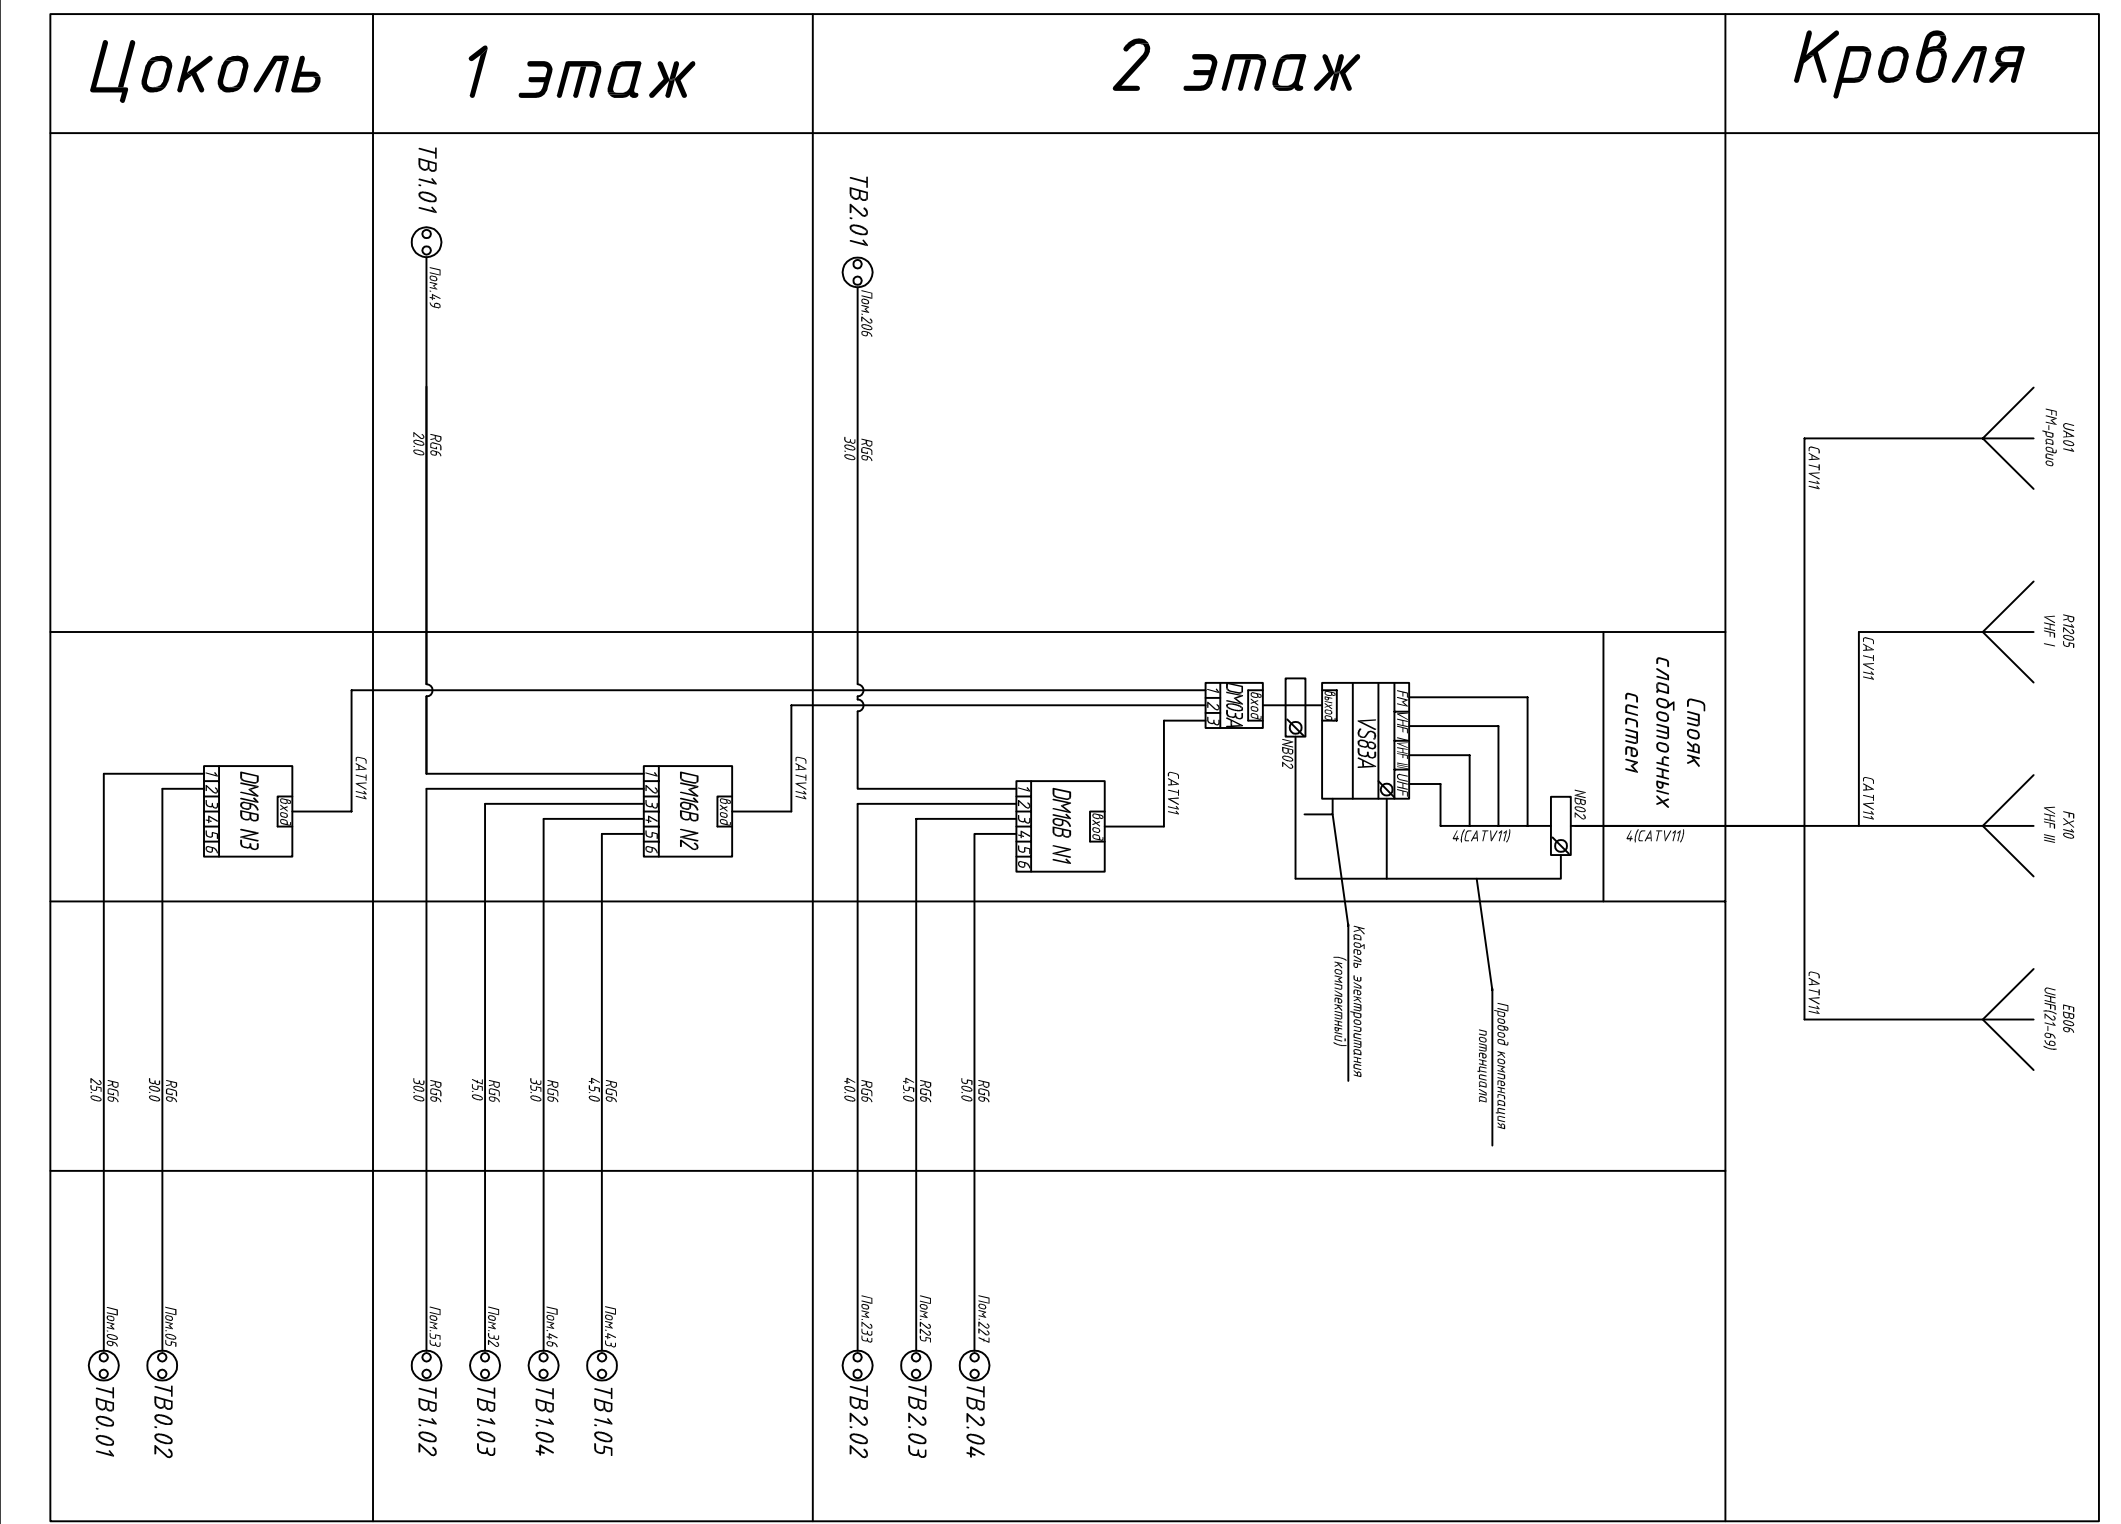

Инв.№ подл.	Подп. и дата	Взам.инв.№

Условные обозначения

- 
 Пном 227 **ТВ2.04** Розетка абонентская TV-FM оконечная DV17
- 
 ИВ02 Колодка заземления
- 
 Усилитель с раздельным усилением диапазонов (УС83А)
- 
 Делитель абонентский на 3 отвода типа (ДМ03А)
- 
 Делитель абонентский на 6 отводов типа (ДМ16В) и номера (N1)
- 
 Кабель телевизионный коаксиальный с указанием марки (RG6) и длины (50)

24/06-2006-ССЗ			
Заказчик: 4ЭОКС КЗУ			
Адрес: г. Москва, ул. Левобережная, дом 5			
Изм.	Кол-во	Лист	НЗок. Подп.
ГИП		Картавичев	
Проверил			
Разраб.			
Лечебно-реабилитационный центр в 6 ЦВКГ		Страниц	Листов
Схема соединений системы телевидения		Р	З
			7