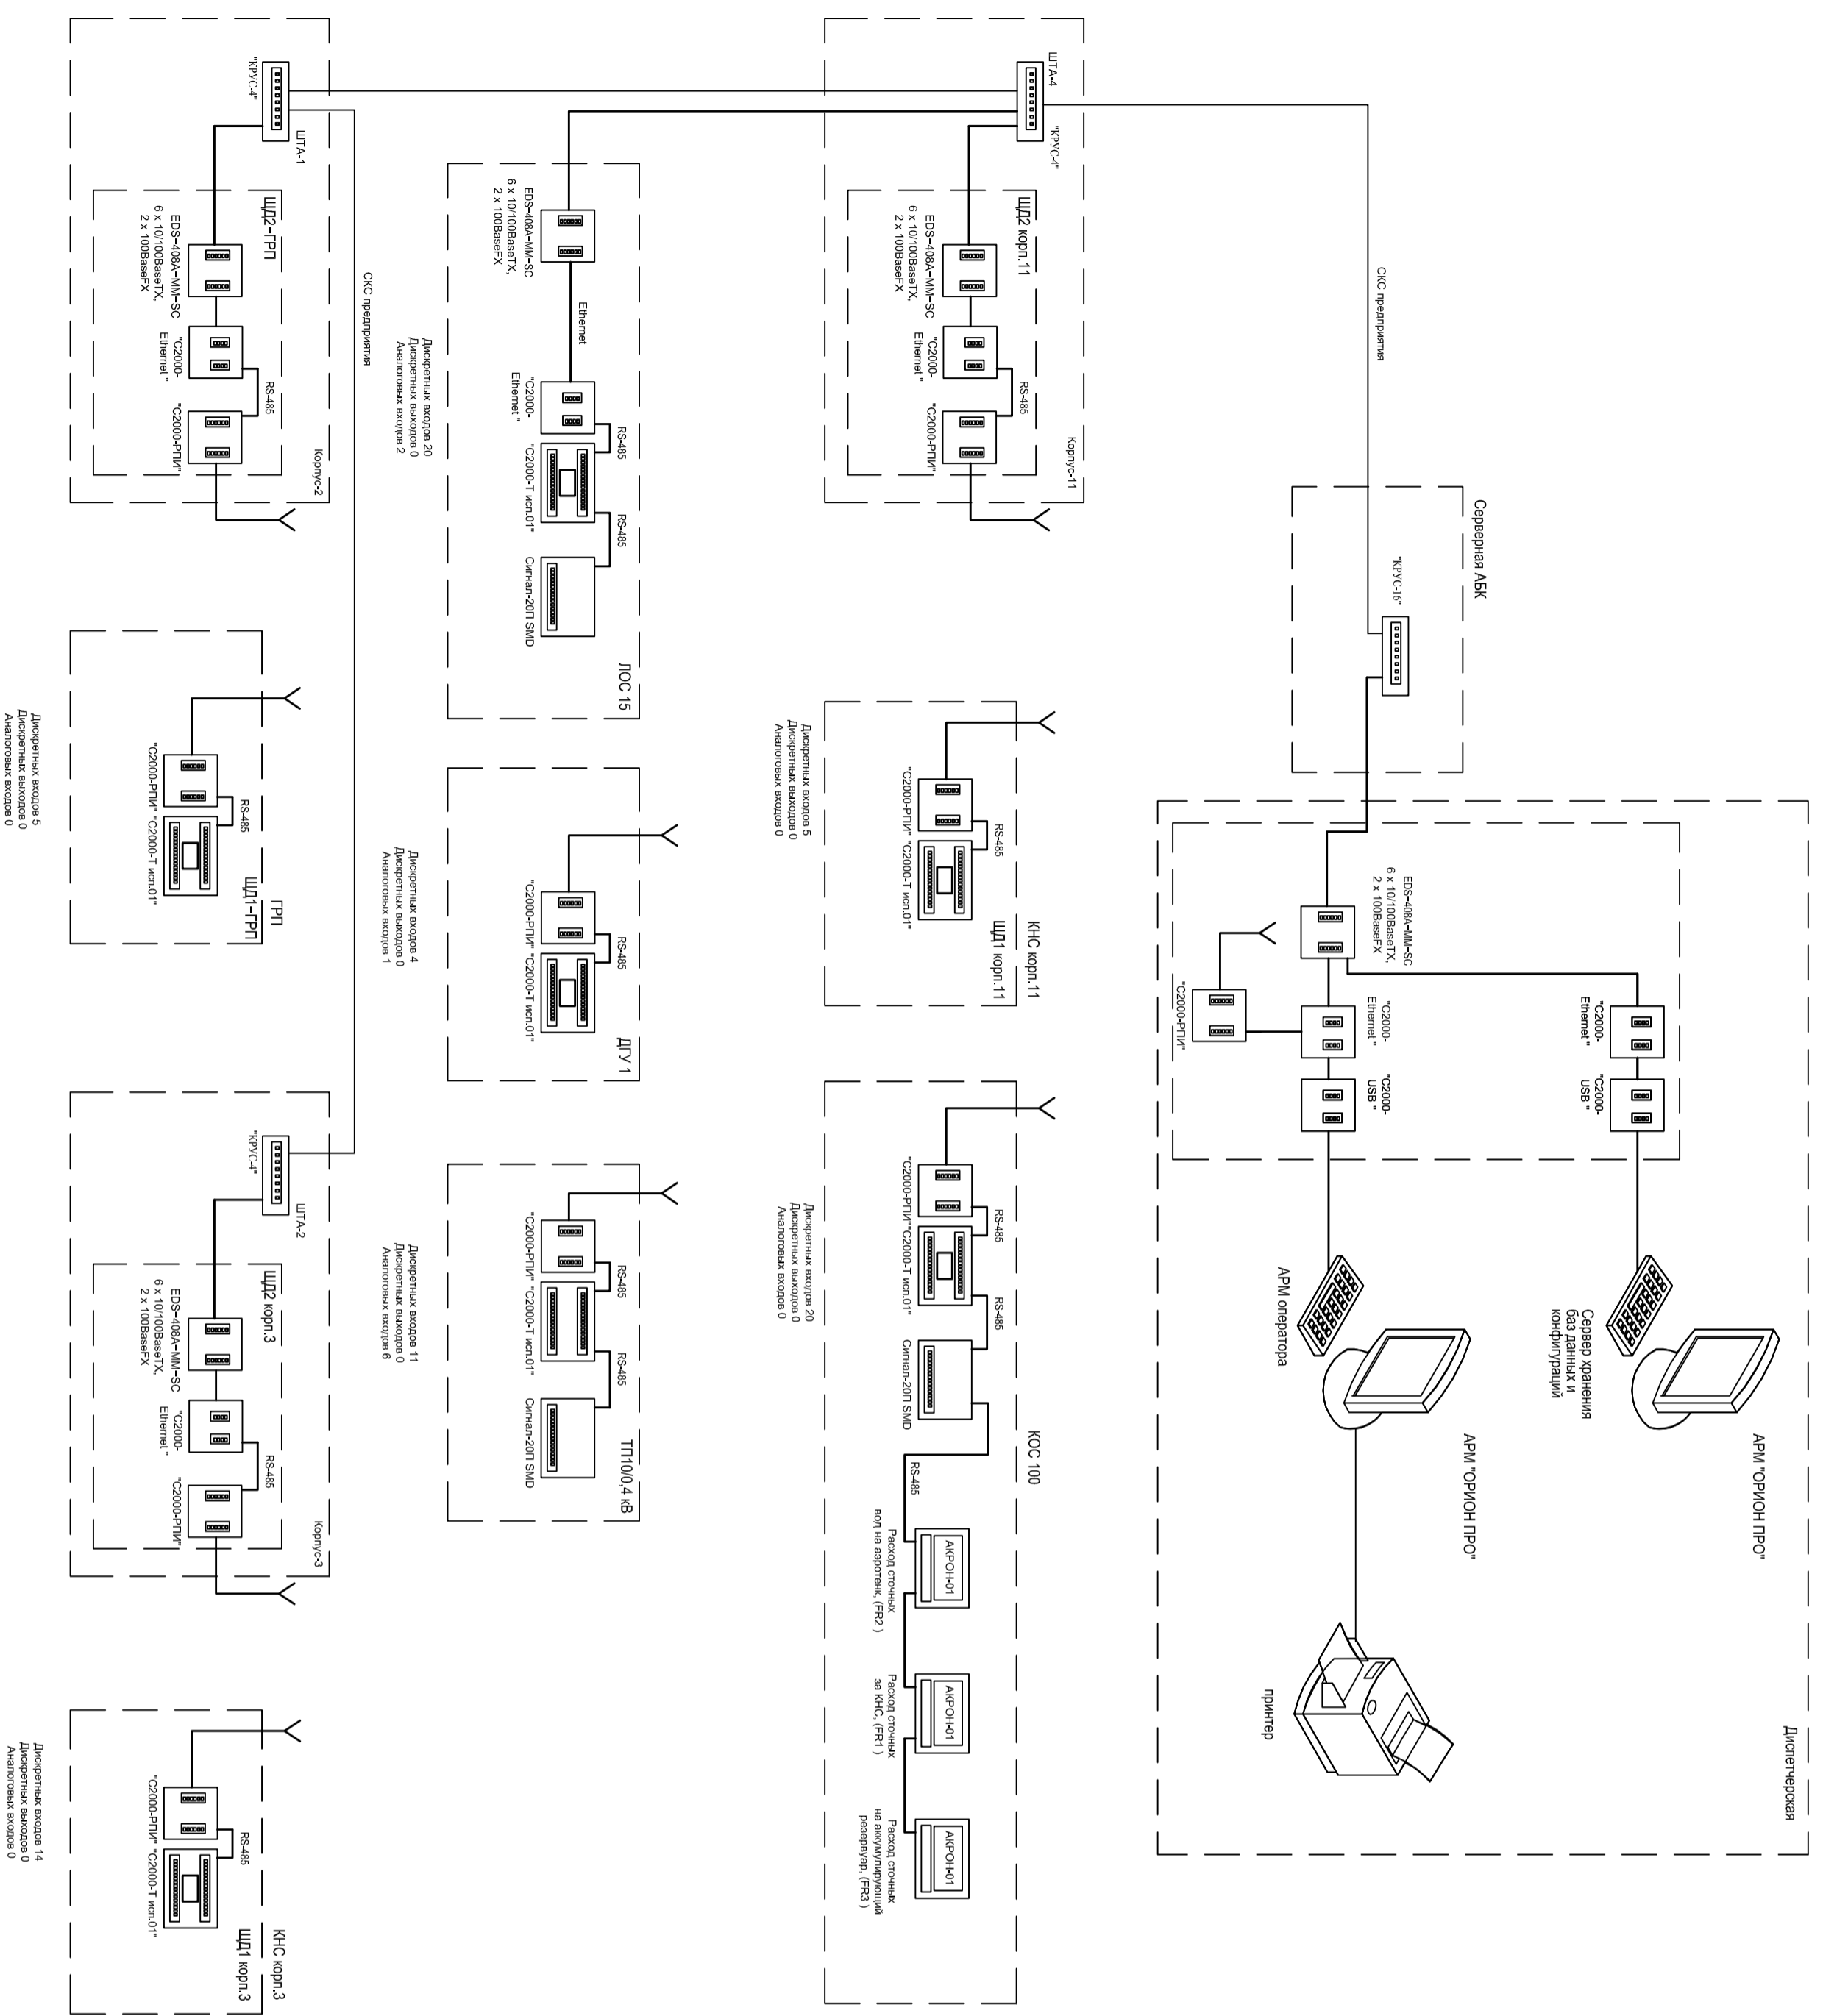

## Диспетчерский пульт

ПОЗИЦИОННЫЕ ОБОЗНАЧЕНИЯ	ОПИСАНИЕ	НОМЕР ПО КАТАЛОГУ	К-ВО	ИЗГОТОВИТЕЛЬ
S2000- Ethernet	Преобразователь интерфейсов RS-485/RS-232 в Ethernet		2	Болд
S2000- USB	Преобразователь интерфейсов		2	Болд
S2000-РПИ	Радиомодулятор интерфейса		1	Болд
EDS-408A-MH-SC	Коммутатор 6 x 10/100Base TX, 2 x 100BaseFX (интеркомодное оптоволоконное) с базовыми функциями управления, разъем SC		1	МОХА
RV00-2000-435	Промышленный компьютер 4U/19" Intel Core-i3 3220 3ЭГГц/2x2Тб DDR3 1600/500Гб SATA3 HDD/DVD-RW/DVDRW/L1/2xUSB LAN/VxSC/Экран/1хСЕТЬ/1хRS-232, 1хRS-232,422,485/, 400Вт АТХ		2	RV00
Дell U2413	24-дюймовый (61 см) монитор Dell		2	Dell
DELL MS111	Мышь оптическая проводная, USB, retail, черный		2	Dell
DELL K8712-B	Клавиатура USB, черный [580-16472]		2	Dell
JETVALANCE JB-261	Акустическая система 2.0 стационарная, цвет: черный 20 Вт		2	Jetvalance
HP LaserJet Pro P1606dn	Принтер, лазерный, цветной (черный)		1	Hewlett-Packard
Мидокс 7 PPO 64-бит RLS GEN ЦС	Операционная система		2	Мидокс
Microsoft Office Pro 2013 32 - bit/64 Russian	Пакет офисного программного обеспечения		2	Microsoft
APN "Орион Про"	Пакет программного обеспечения для аппаратно-программного комплекса ИСО "Орион"		2	Болд
TS 8805500	Система линейных шкафов TS 8 Цвет RAL 7035		1	Rittal

Инв.№подл.	Подпись и дата	Взам. Инв. №

Изм.	Колуч	Лист	№рек	Подп.	Дата	«ТЕХНОПАРК» по адресу: Московская область, Подольский район, Сынковский с.о., д/п.з. в. Неворовадо
Разработал/Корректировщик						
Проектировщик						
Начальник						
Система диспетчеризации.						Структурная схема
Система диспетчеризации.						
						Страница 2