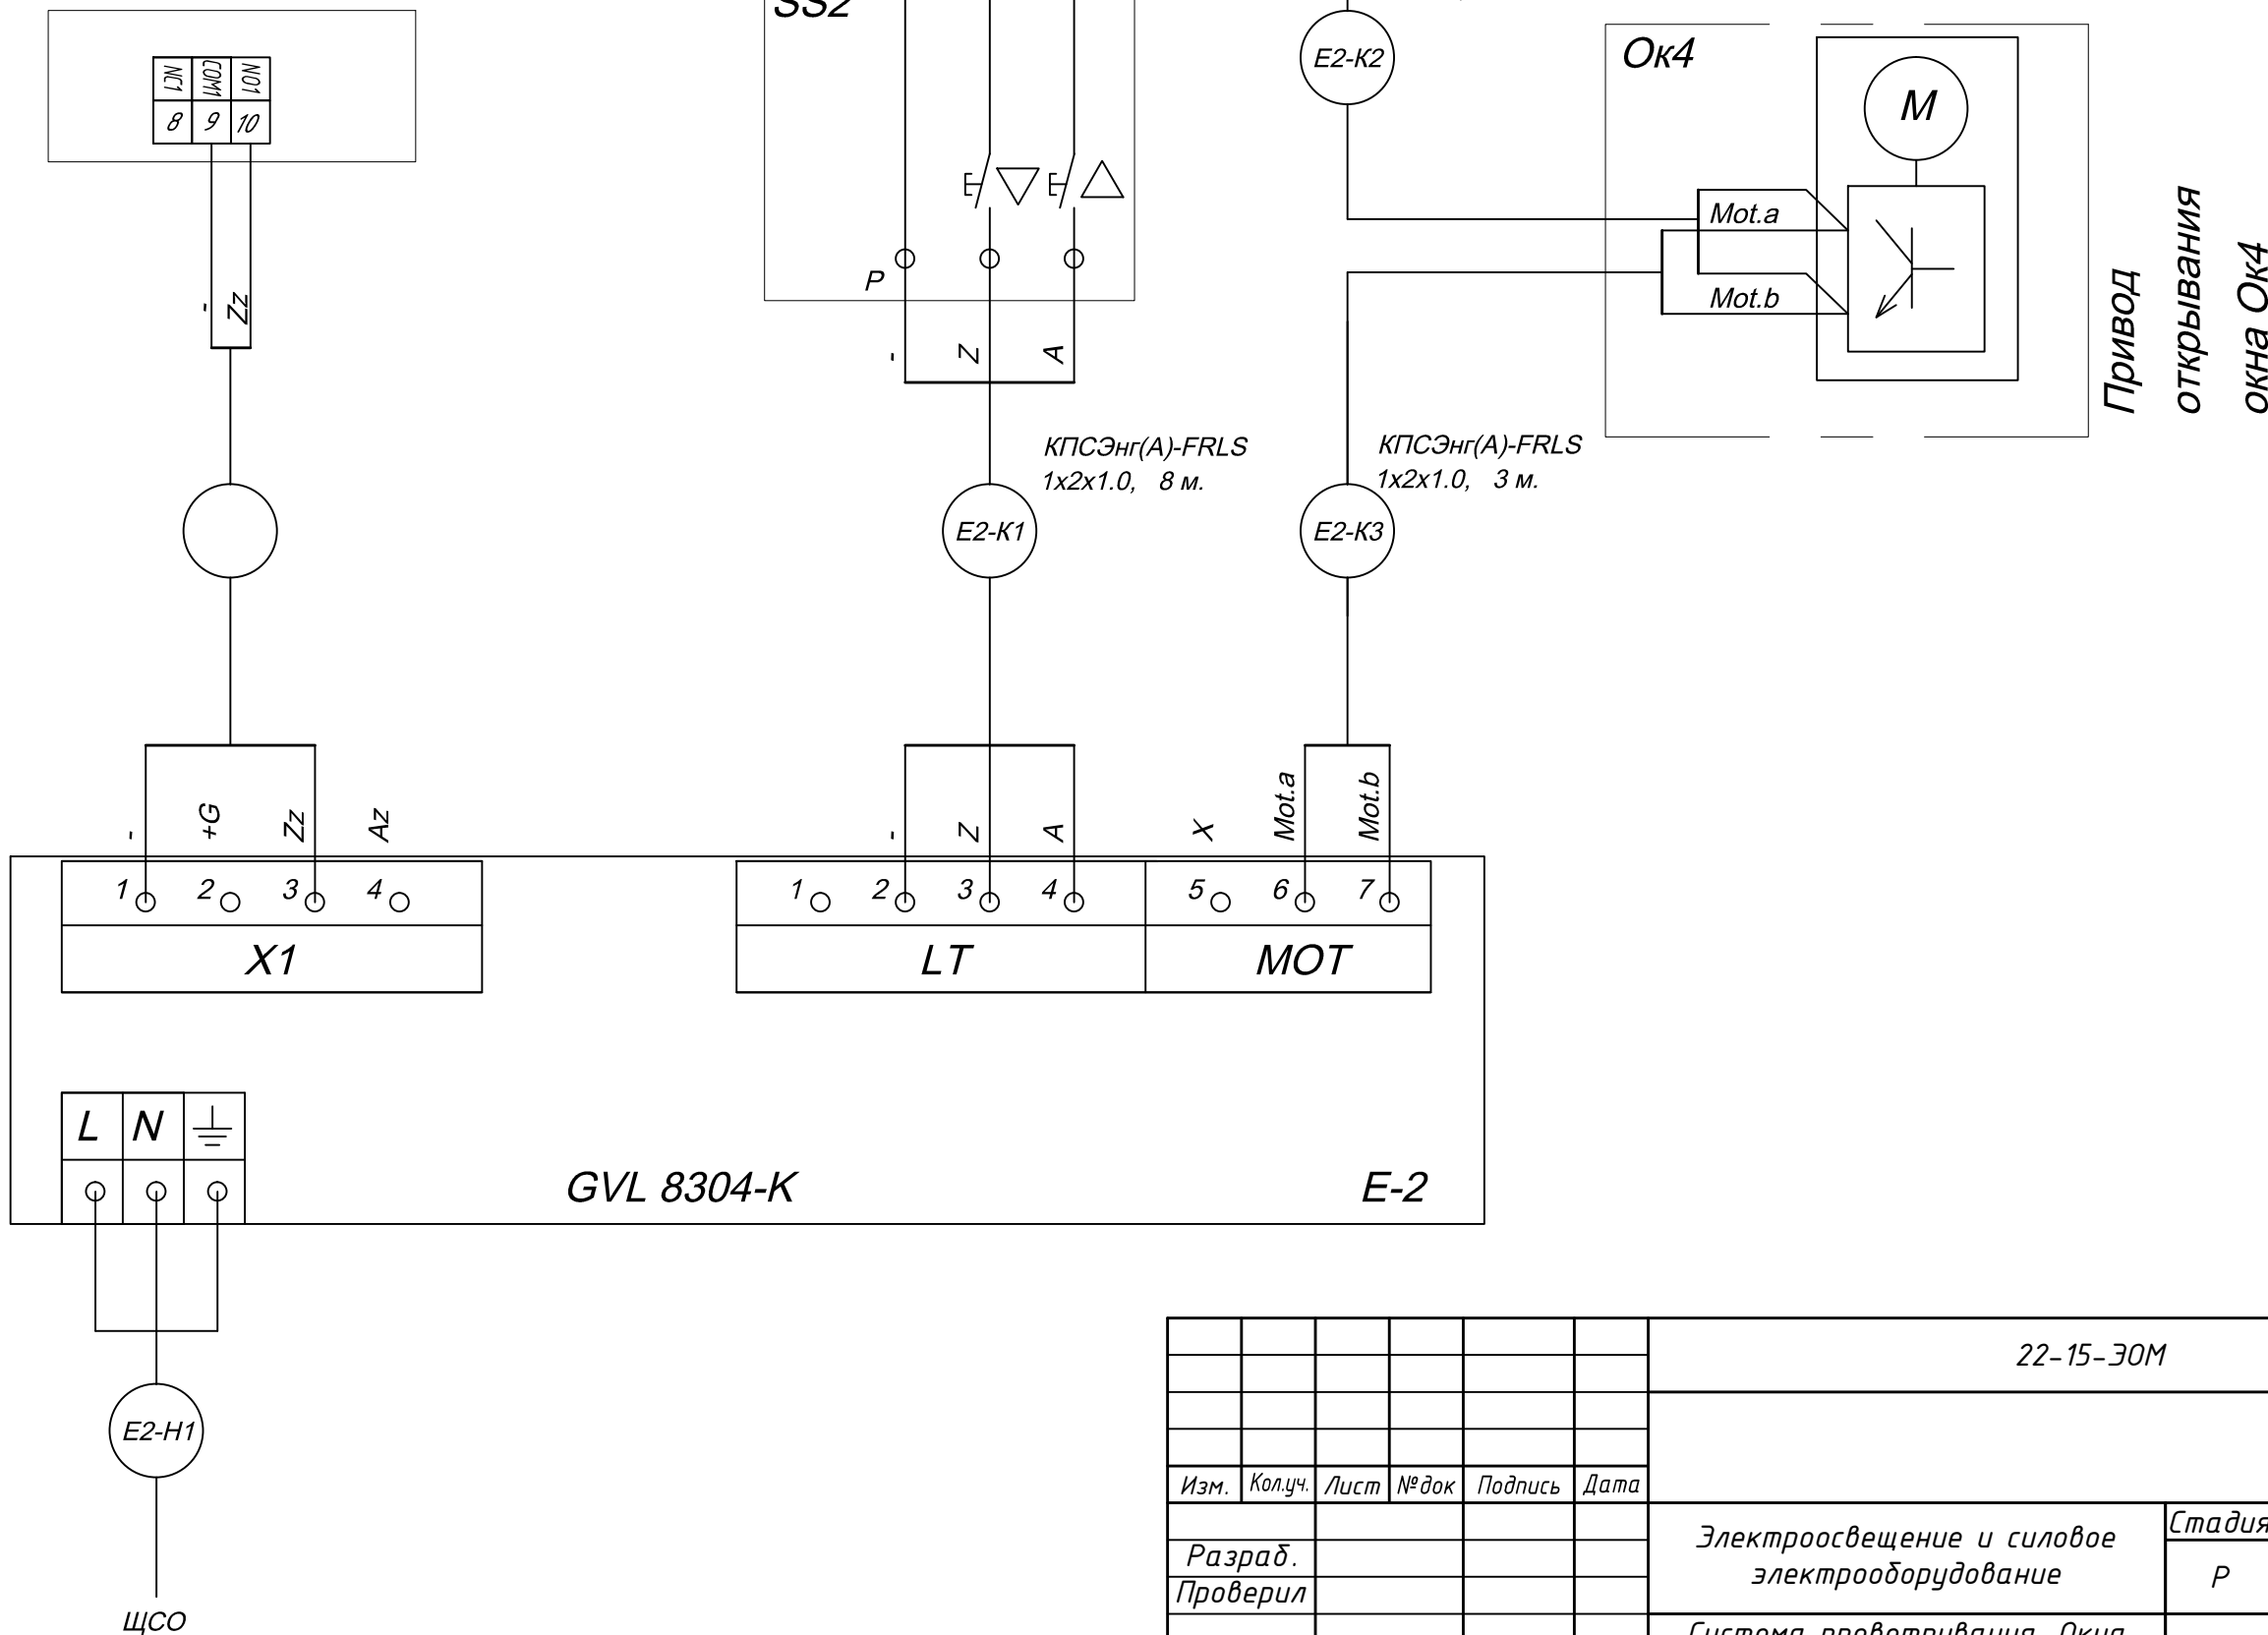

Дистанционное управление
(даным разделом не рассматривается)

Инв. N подл. Подп. и дата Взам. инв. N

						22-15-30M			
Изм.	Кол.уч.	Лист	№ док	Подпись	Дата				
Разраб.						Электроосвещение и силовое электрооборудование	Стадия	Лист	Листов
Проверил							P	8	
Система проветривания. Окна ОК-3, ОК-4. Схема электрических подключений									