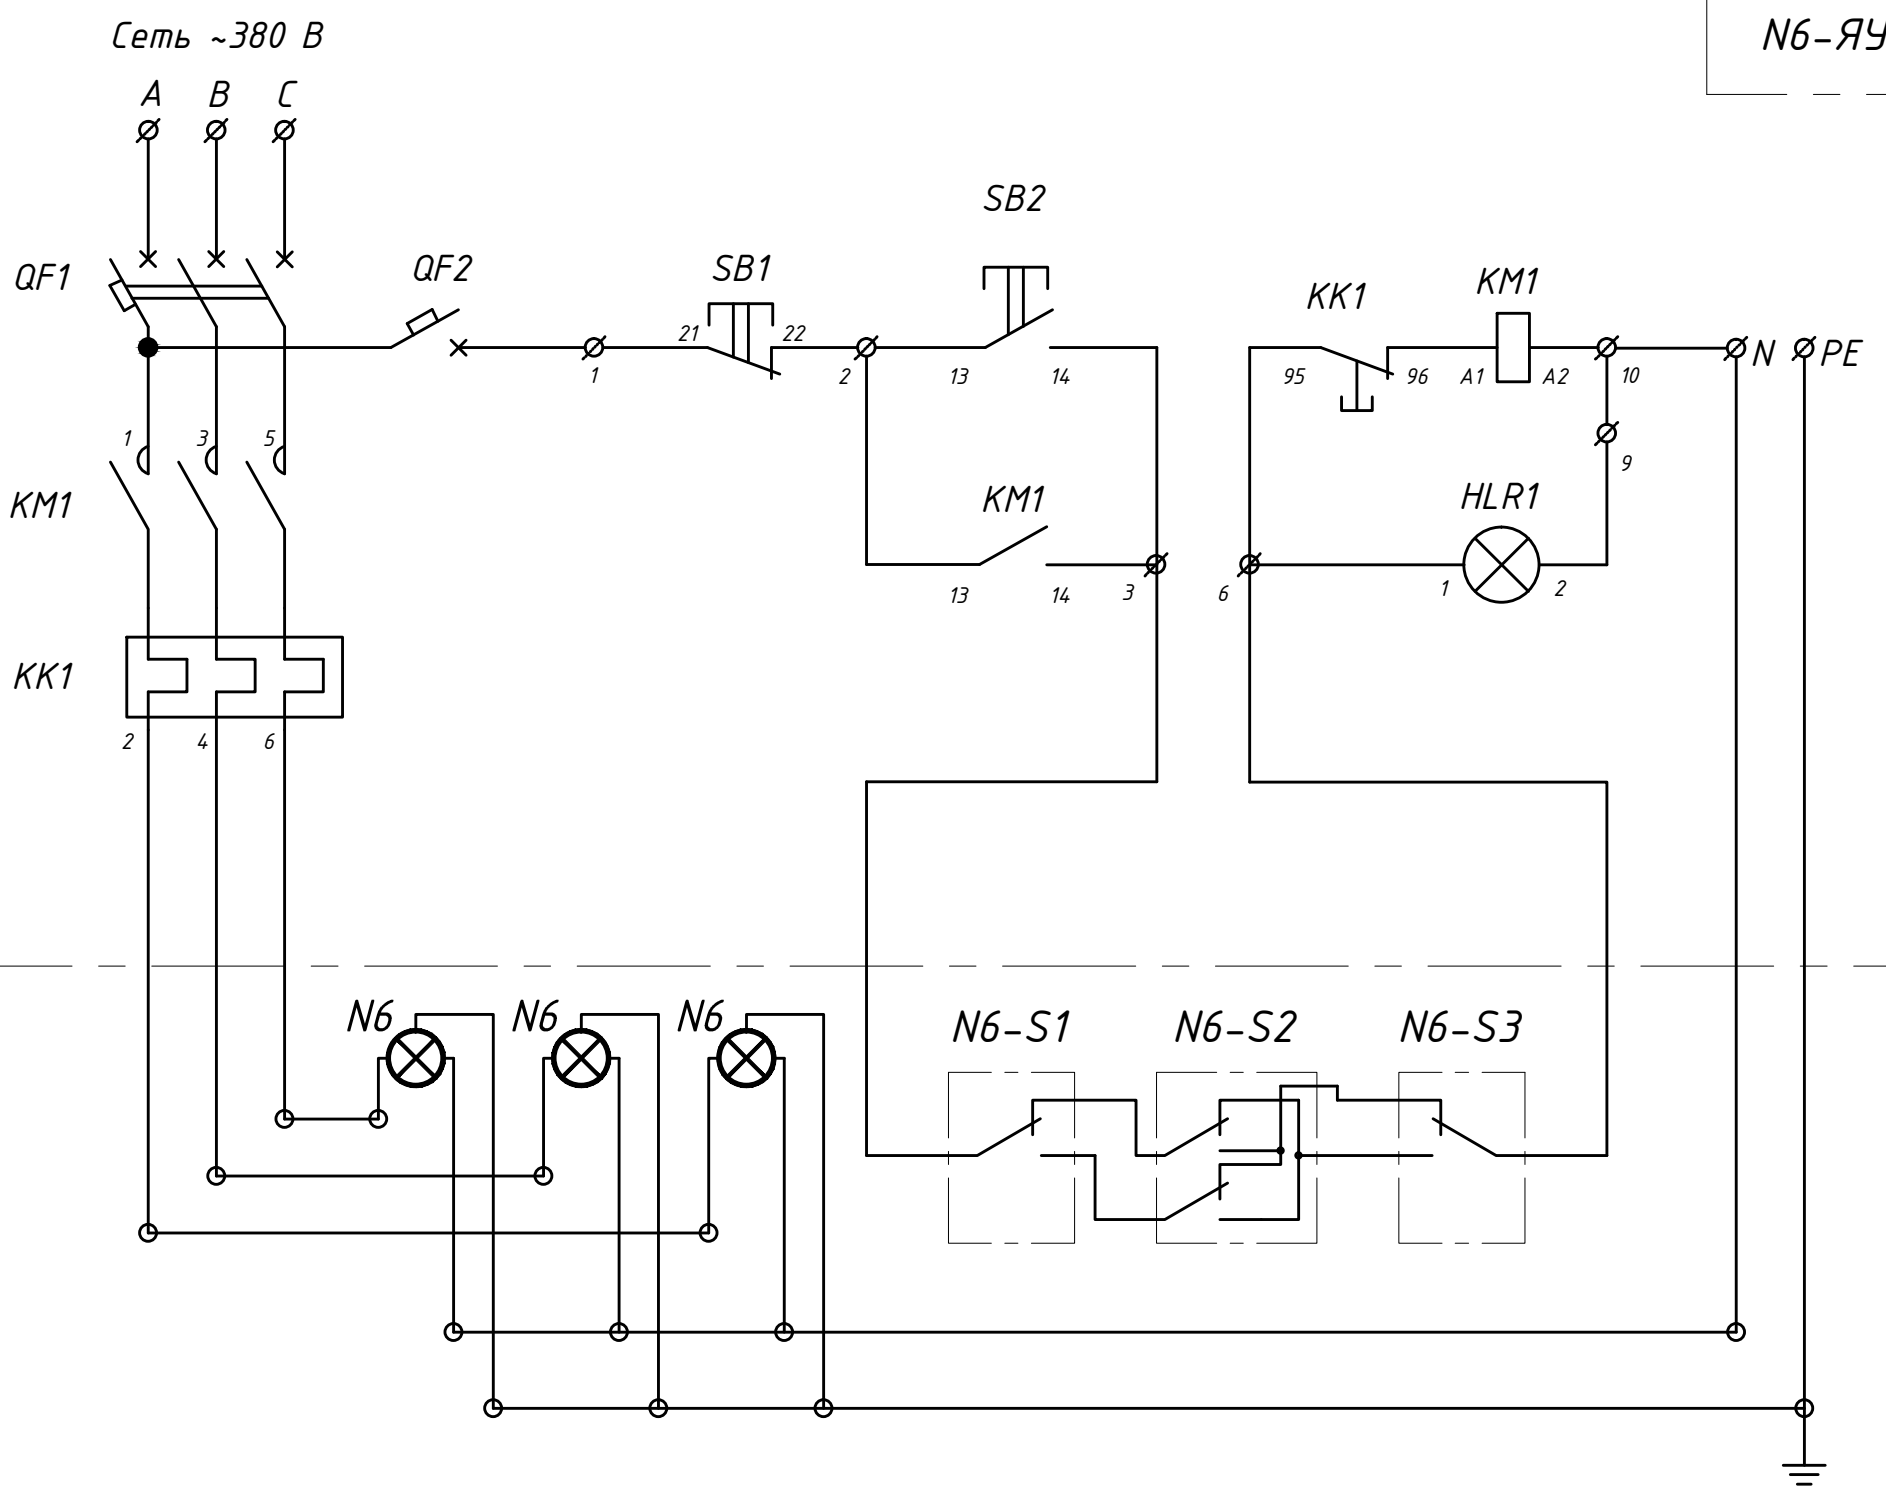

Поз.	Обозначение	Наименование	Кол	Примеч.
1	N6-ЯУ (ГОСТ Р 51321.1-2007)	Ящик управления освещением S-002-5111 3274 IP54 УХЛ4  I=16,0А, напряжение силовой цепи 380В,  напряжение цепи управления 220В, 50Гц	1	
2	N6	Светильник с лампами ДРЛ-125, P=0,125кВт,  Ф=6000Лм, cosφ=0,85	1	
3	N6-S1...N6-S3	Выключатель пакетный 16А, силуминовый  корпус, IP56, ПВ 3-16 М1 сил. 56	1	