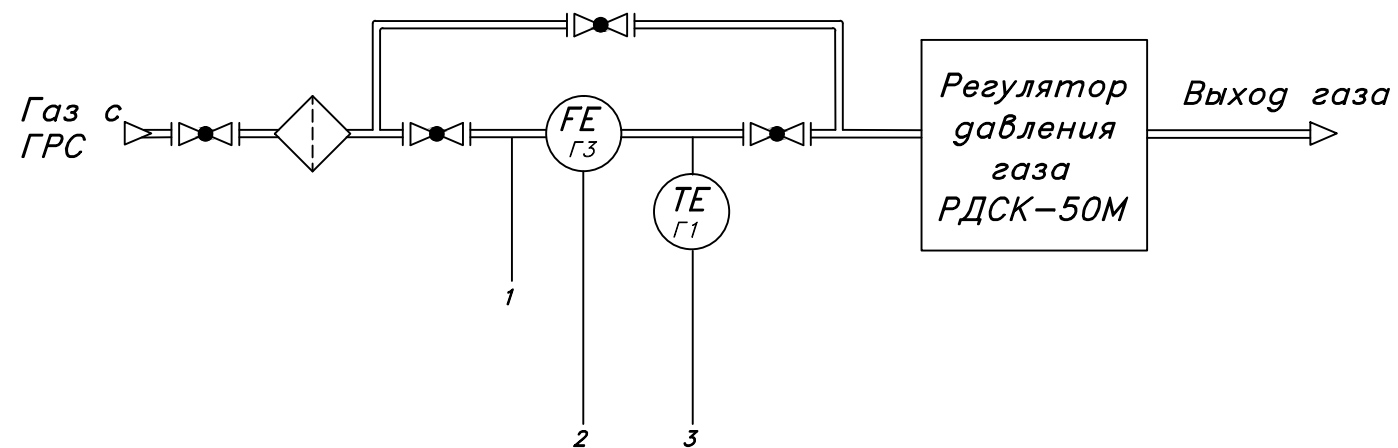

Функциональное обозначение:

-  — Газопровод
-  — Кран шаровый
-  — Газовый фильтр;

Поз. Обозначение	Наименование	Кол.	Примечание
	<i>По месту на трубопроводе.</i>		
Г3	Счетчик газа RVG G 25	1	
Г1	Термопреобразователь сопротивления ТСМ-1088 гр. 100М L=80мм.	1	
Г2	Датчик избыточного давления МЕТРАН-55-ДИ-05/1,0МПа-42	1	
	<i>Панель УГ</i>		
Г4	Электронный счетчик КОРРЕКТОР СПГ-761	1	
A1	Модем для городской телефонной связи ACORP international модель ACORP-M56EMSF	1	
GB3	Блок питания одноканальный С24	1	
GB1	Источник бесперебойного питания ИБП-250А 220В 50Гц	1	