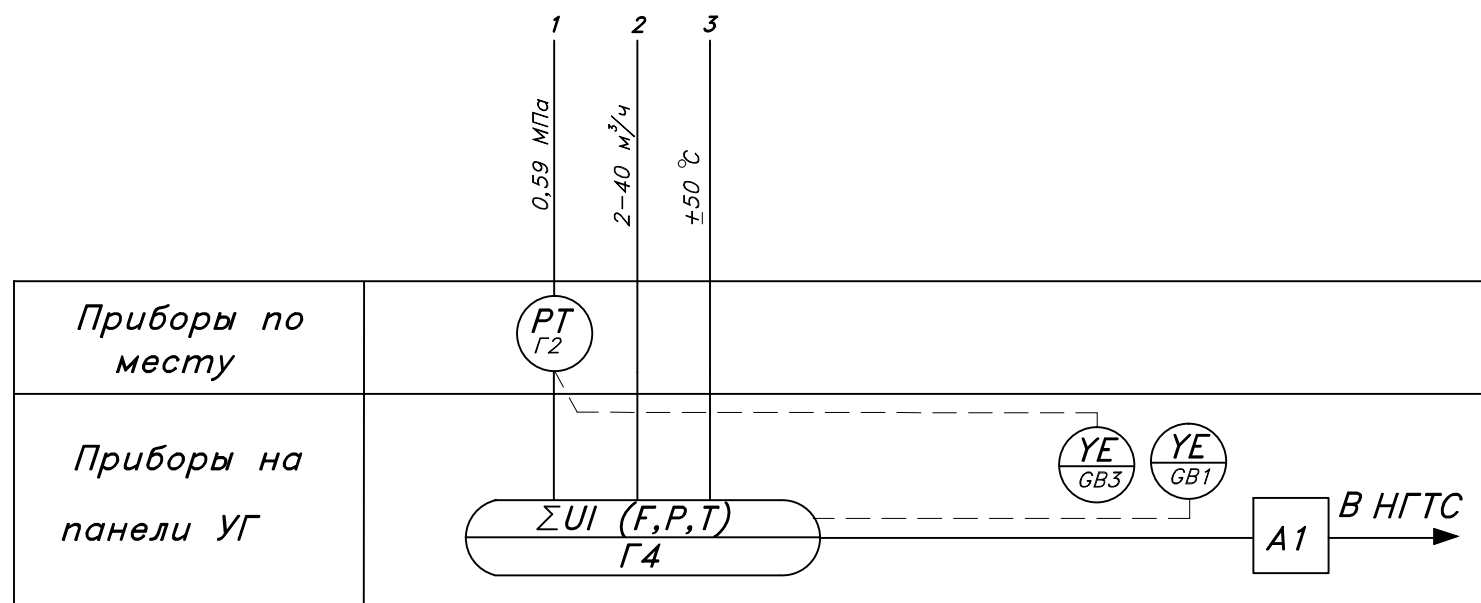

Функциональное обозначение:

-  — Газопровод
-  — Кран шаровый
-  — Газовый фильтр;

Поз. Обозначение	Наименование	Кол.	Примечание
	<i>По месту на трубопроводе.</i>		
Г3	Счетчик газа RVG G 25	1	
Г1	Термопреобразователь сопротивления ТСМ-1088 гр. 100М L=80мм.	1	
Г2	Датчик избыточного давления МЕТРАН-55-ДИ-05/1,0МПа-42	1	
	<i>Панель УГ</i>		
Г4	Электронный счетчик КОРРЕКТОР СПГ-761	1	
A1	Модем для городской телефонной связи ACORP international модель ACORP-M56EMSF	1	
GB3	Блок питания одноканальный С24	1	
GB1	Источник бесперебойного питания ИБП-250А 220В 50Гц	1	