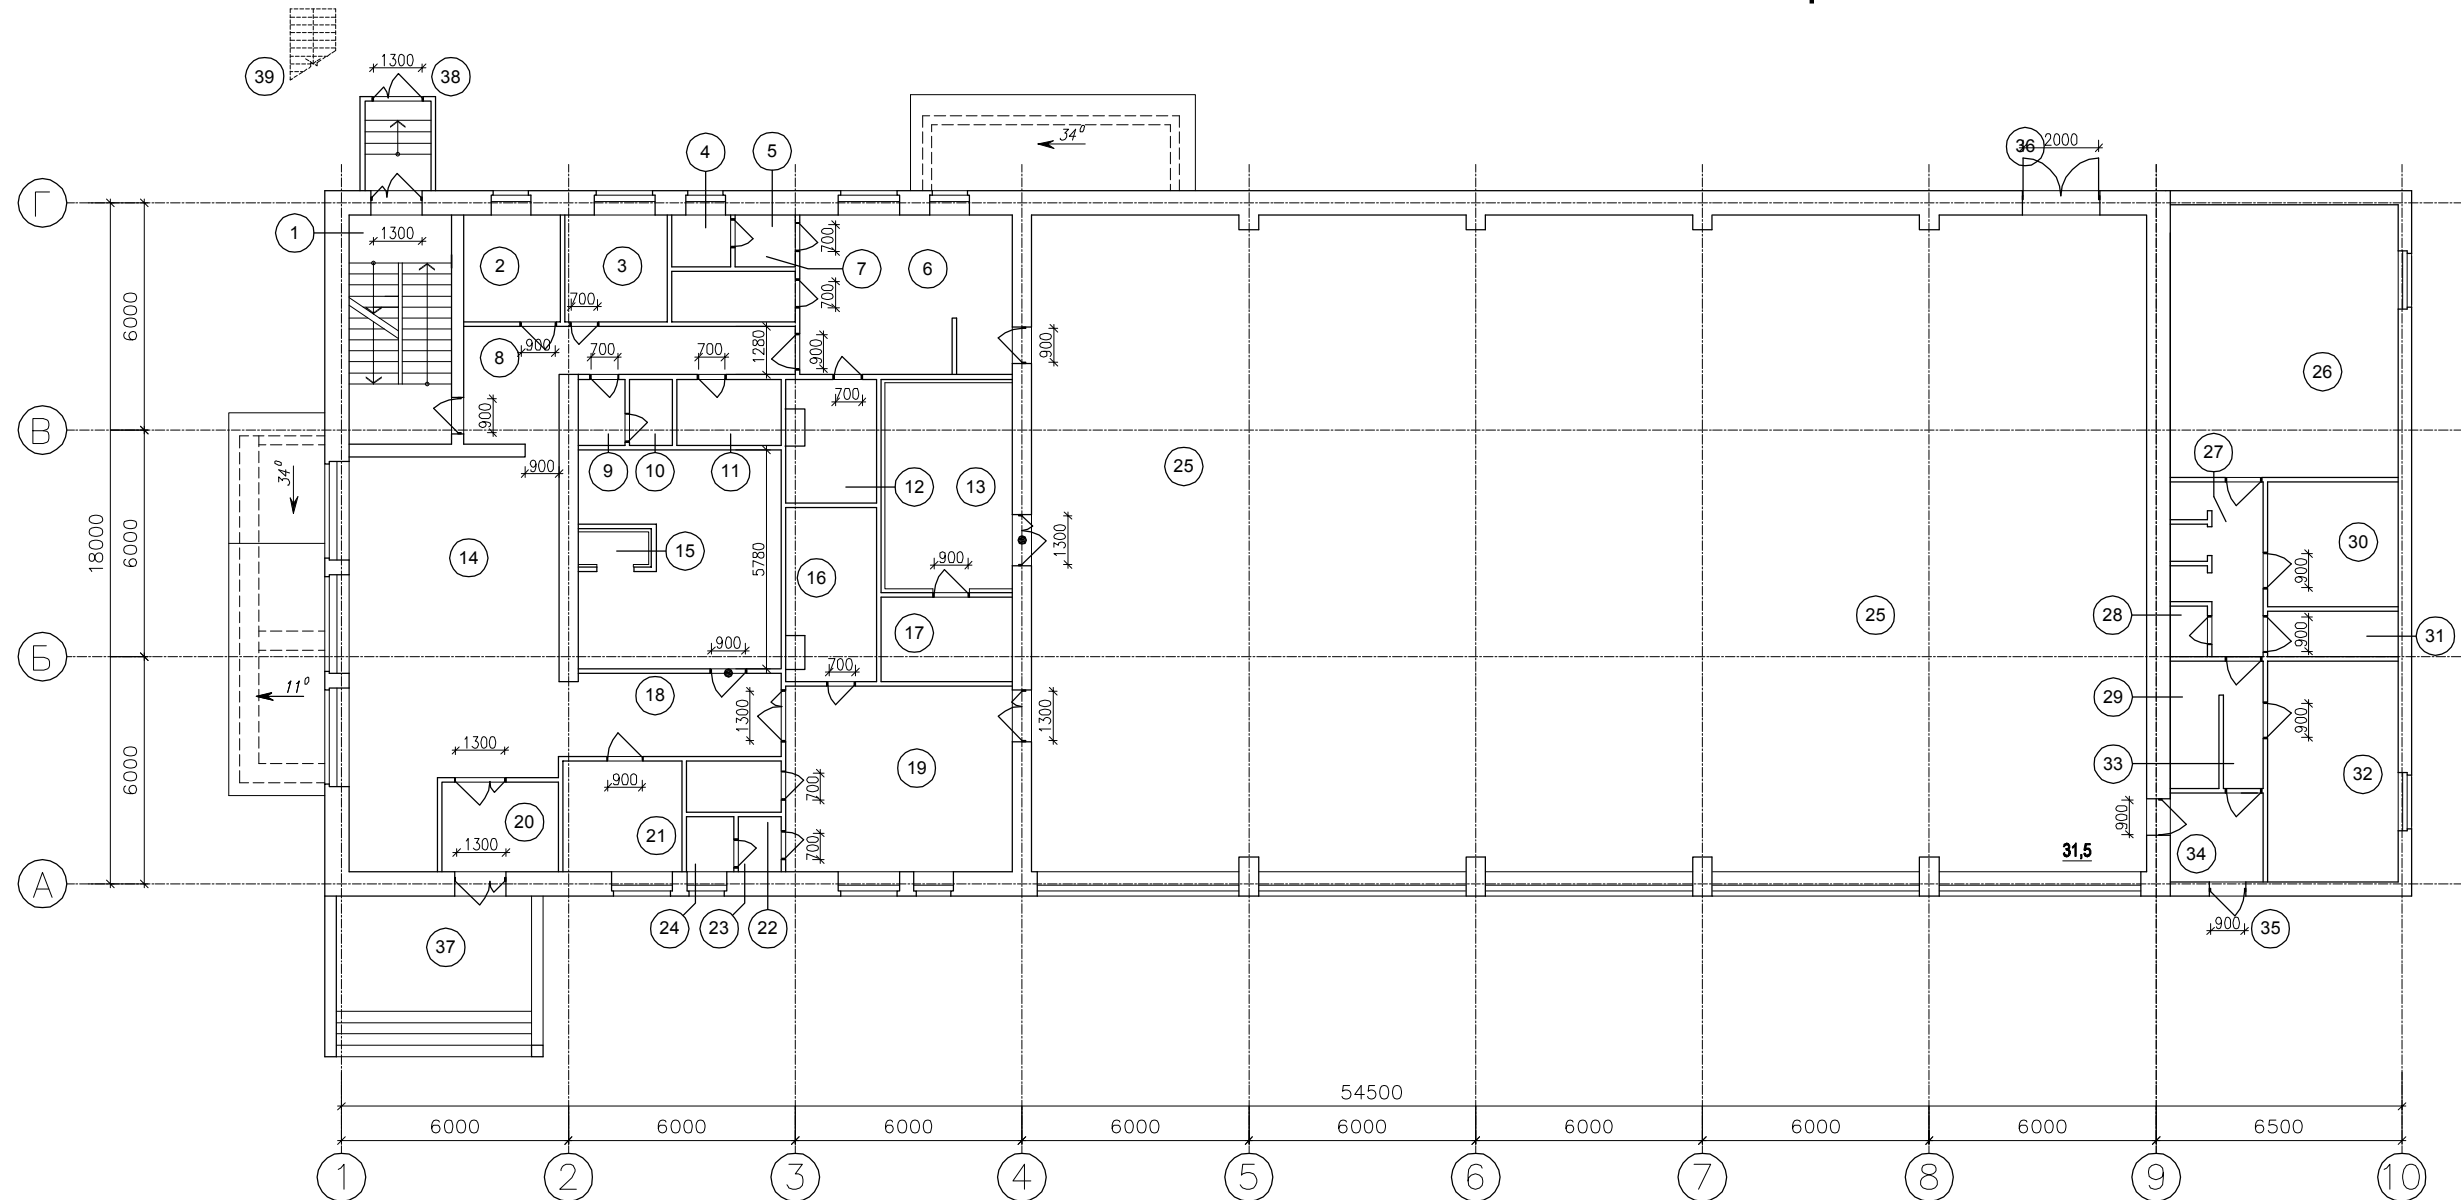

# План помещений 1-го этажа.

					СК-ИП(АР-ПБ). 2013.06.06					
					МБОУ ДОД ДЮСШ "Спарт". Пермский край, с.Юсьва, ул.Красноармейская, 23.					
Изм	К.уч.	№ док	Подпись	Дата	Проект реконструкции нежилого здания. Раздел П.Б.			Стадия	Лист	Листов
								П	10	23
ГАП	Ширович				План помещений 1-го этажа. М 1:200.			ООО "АКБ-Мастер"		
Архитект.	Данченко									
Инженер	Казаков									