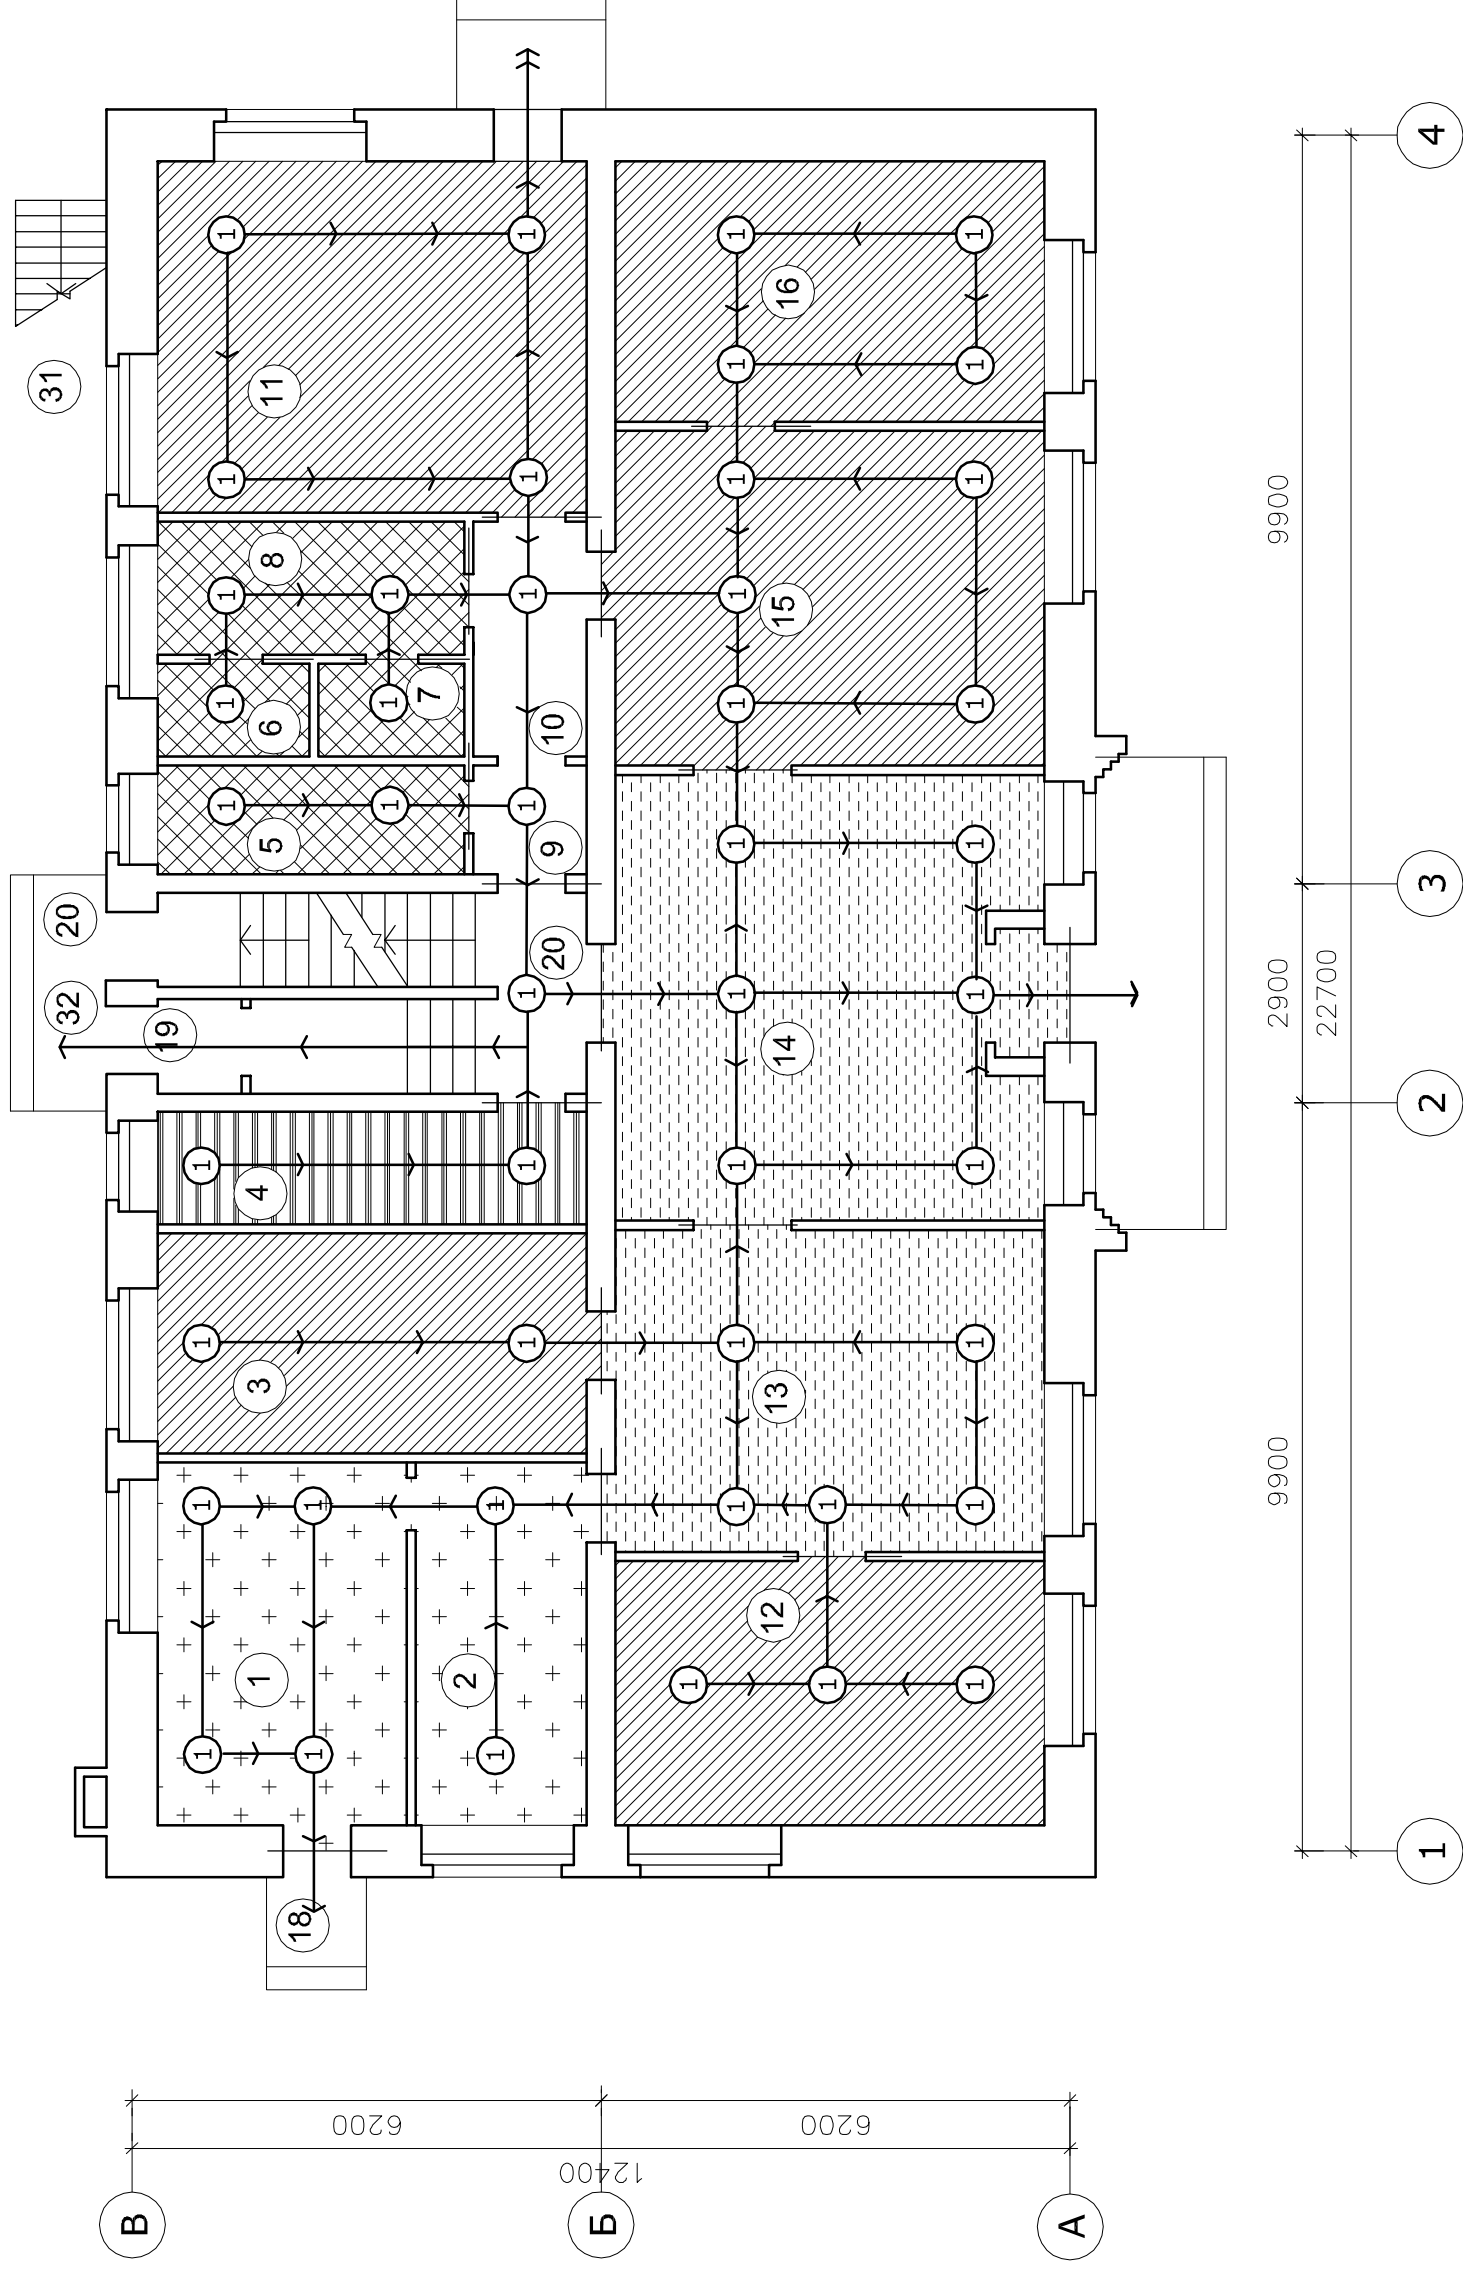

1-й этаж. Центр дополнительного образования детей.
 Схема функционального зонирования и путей эвакуации.

		ИП (ПБ). 2012. 12.12	
		Центр дополнительного образования детей. Межшкольный методический центр. Пермский край, Кочевский район, с.Кочево, ул.Первомайская, 1.	
		Реконструкция нежилого помещения.	
		Схема функционального зонирования и путей эвакуации 1-го этажа. М 1:100.	
Изм	К.уч.	№ док	Дата
ГАП	Александров		
Архитект.	Самойлова		
			2012
Стадия	Лист	Листов	
П	14	16	
		ООО АКБ "БиПлан"	