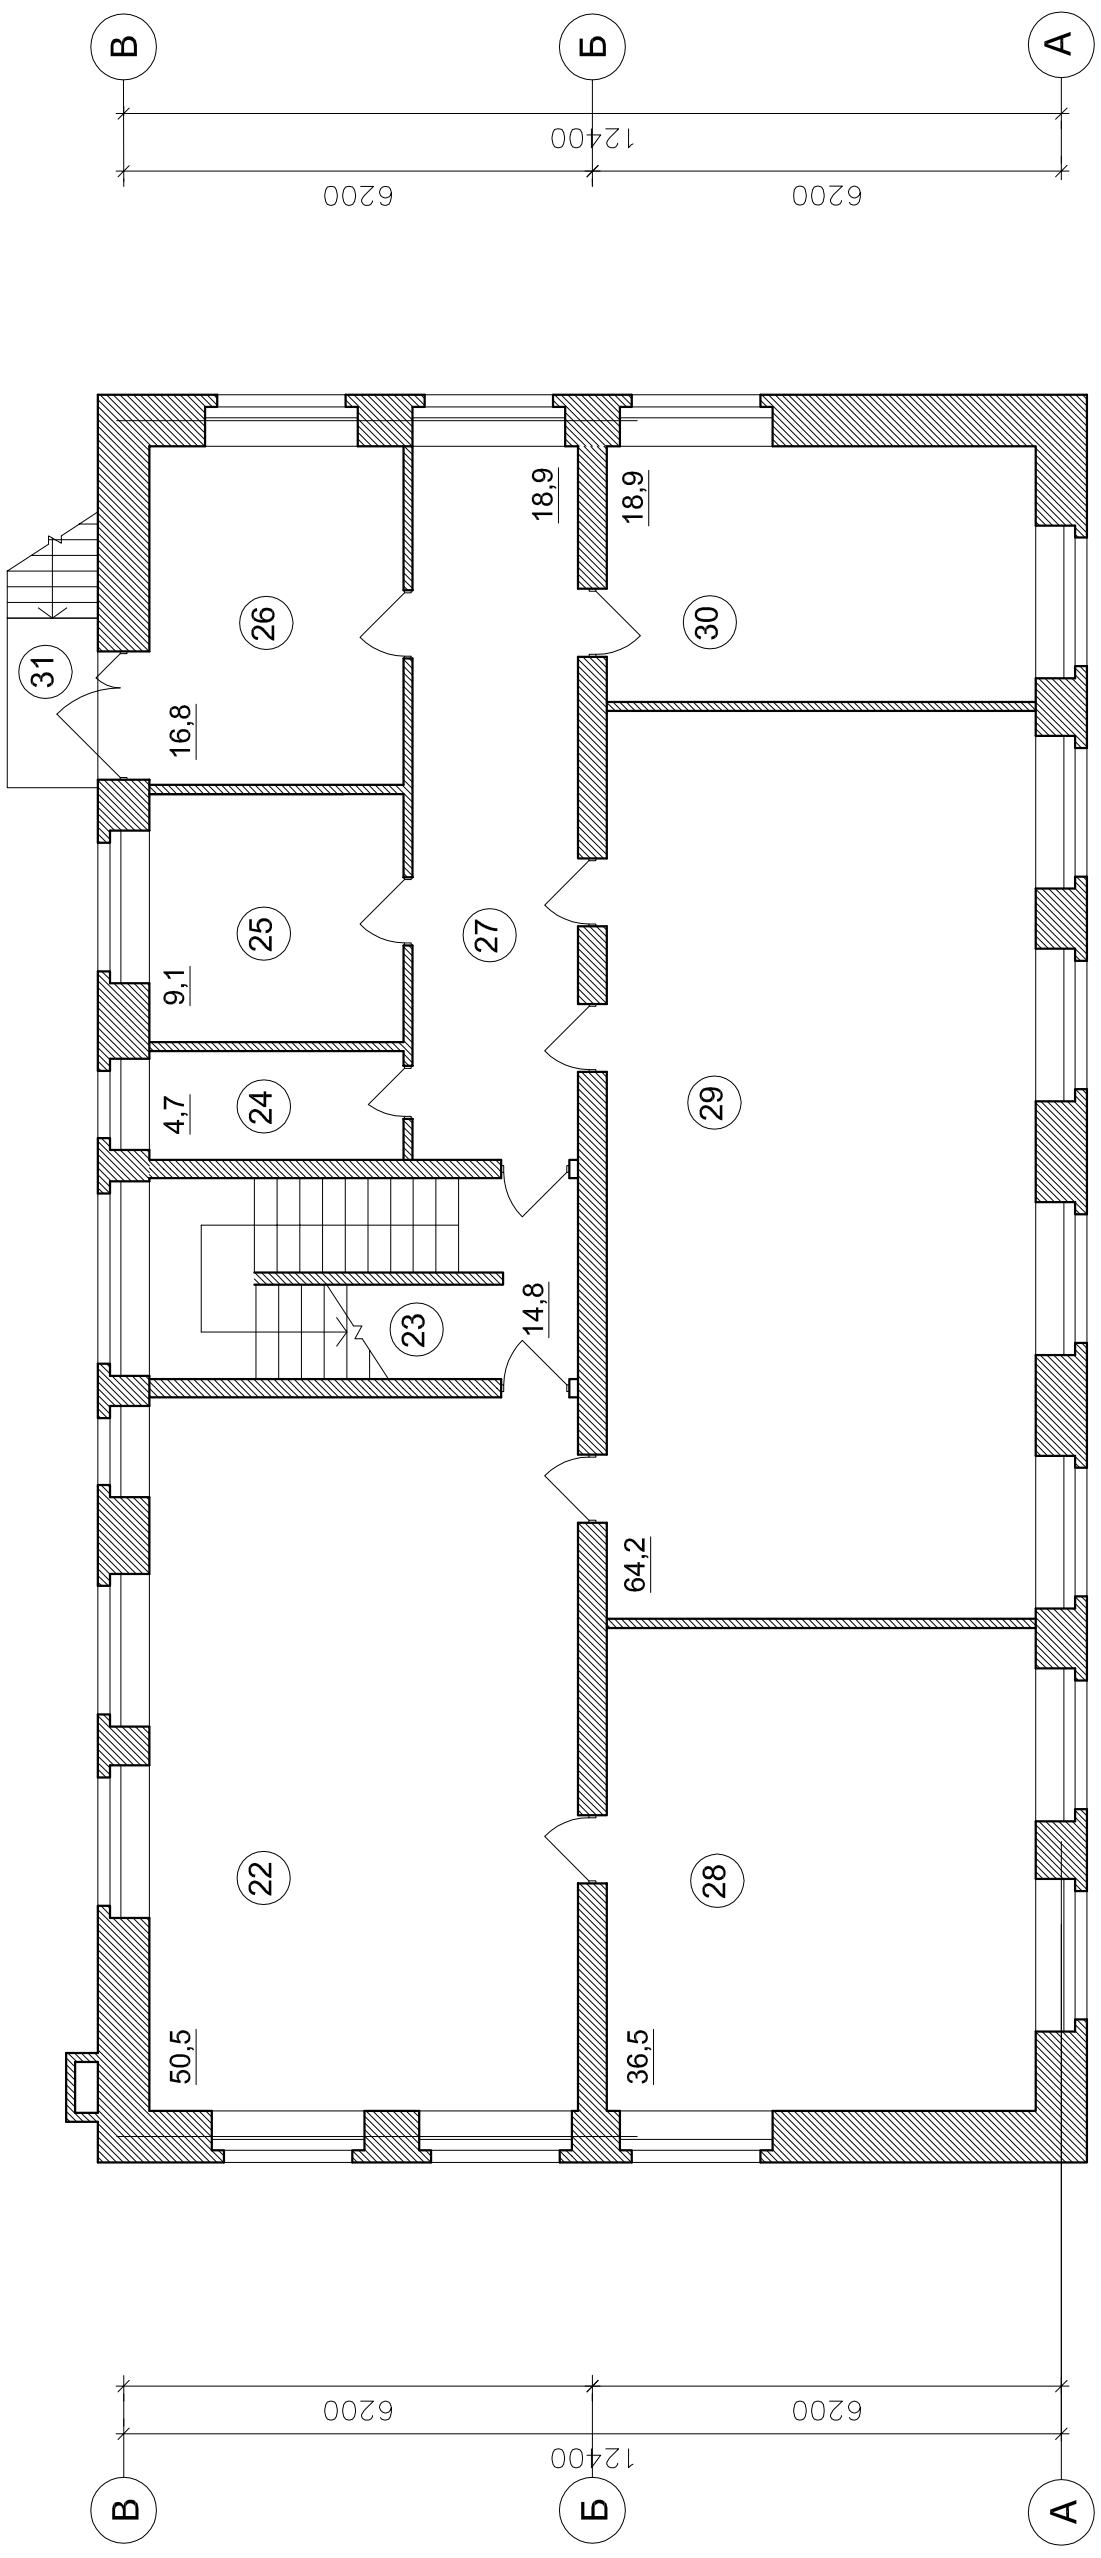

2-й этаж. Межшкольный методический центр.

Изм	К.уч.	№ док	Подпись	Дата
ГАП	Александров			
Архитект.	Самойлова			

ИП (ПБ). 2012.12.06				
Центр дополнительного образования детей. Межшкольный методический центр. Пермский край, Кочевский район, с.Кочevo, ул.Первомайская, 1.				
Реконструкция нежилого помещения.			Стадия	Лист
			П	9
План 2-го этажа. М 1:100.			Листов	16
ООО АКБ "БиПлан"				