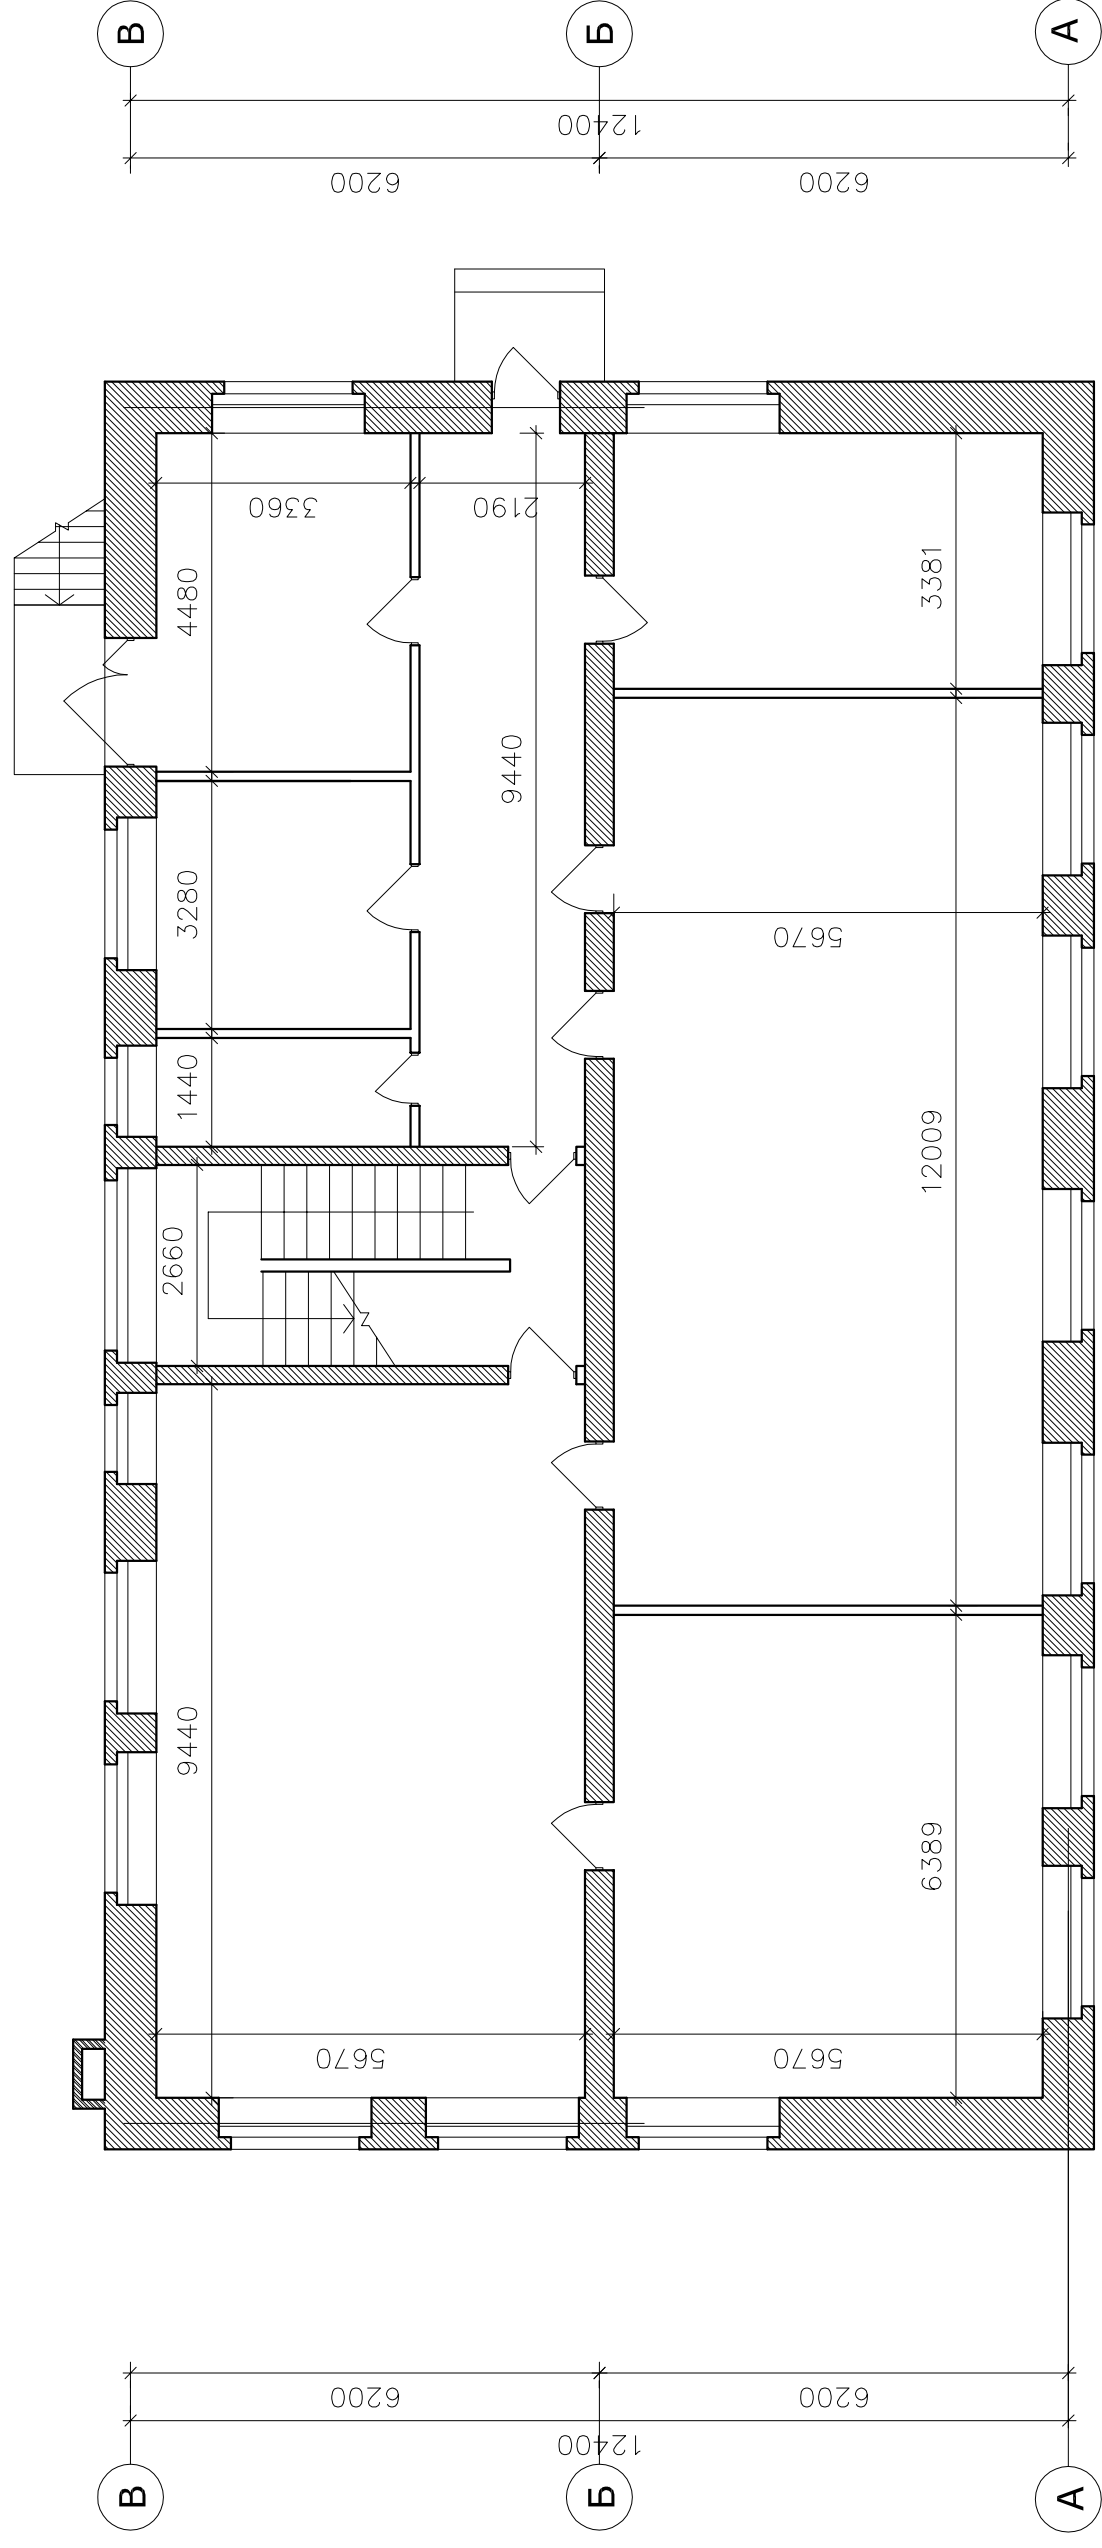

2-й этаж. Межшкольный методический центр.

ИП (ПБ). 2012.12.11											
Изм К.уч.		№ док		Подпись		Дата					
ГАП Архитект.		Александров Самойлова									
								Реконструкция нежилого помещения.		Лист 6	
								Стадия П		Листов 16	
								План 2-го этажа. М 1:100.		ООО АКБ "БиПлан"	
						2012					