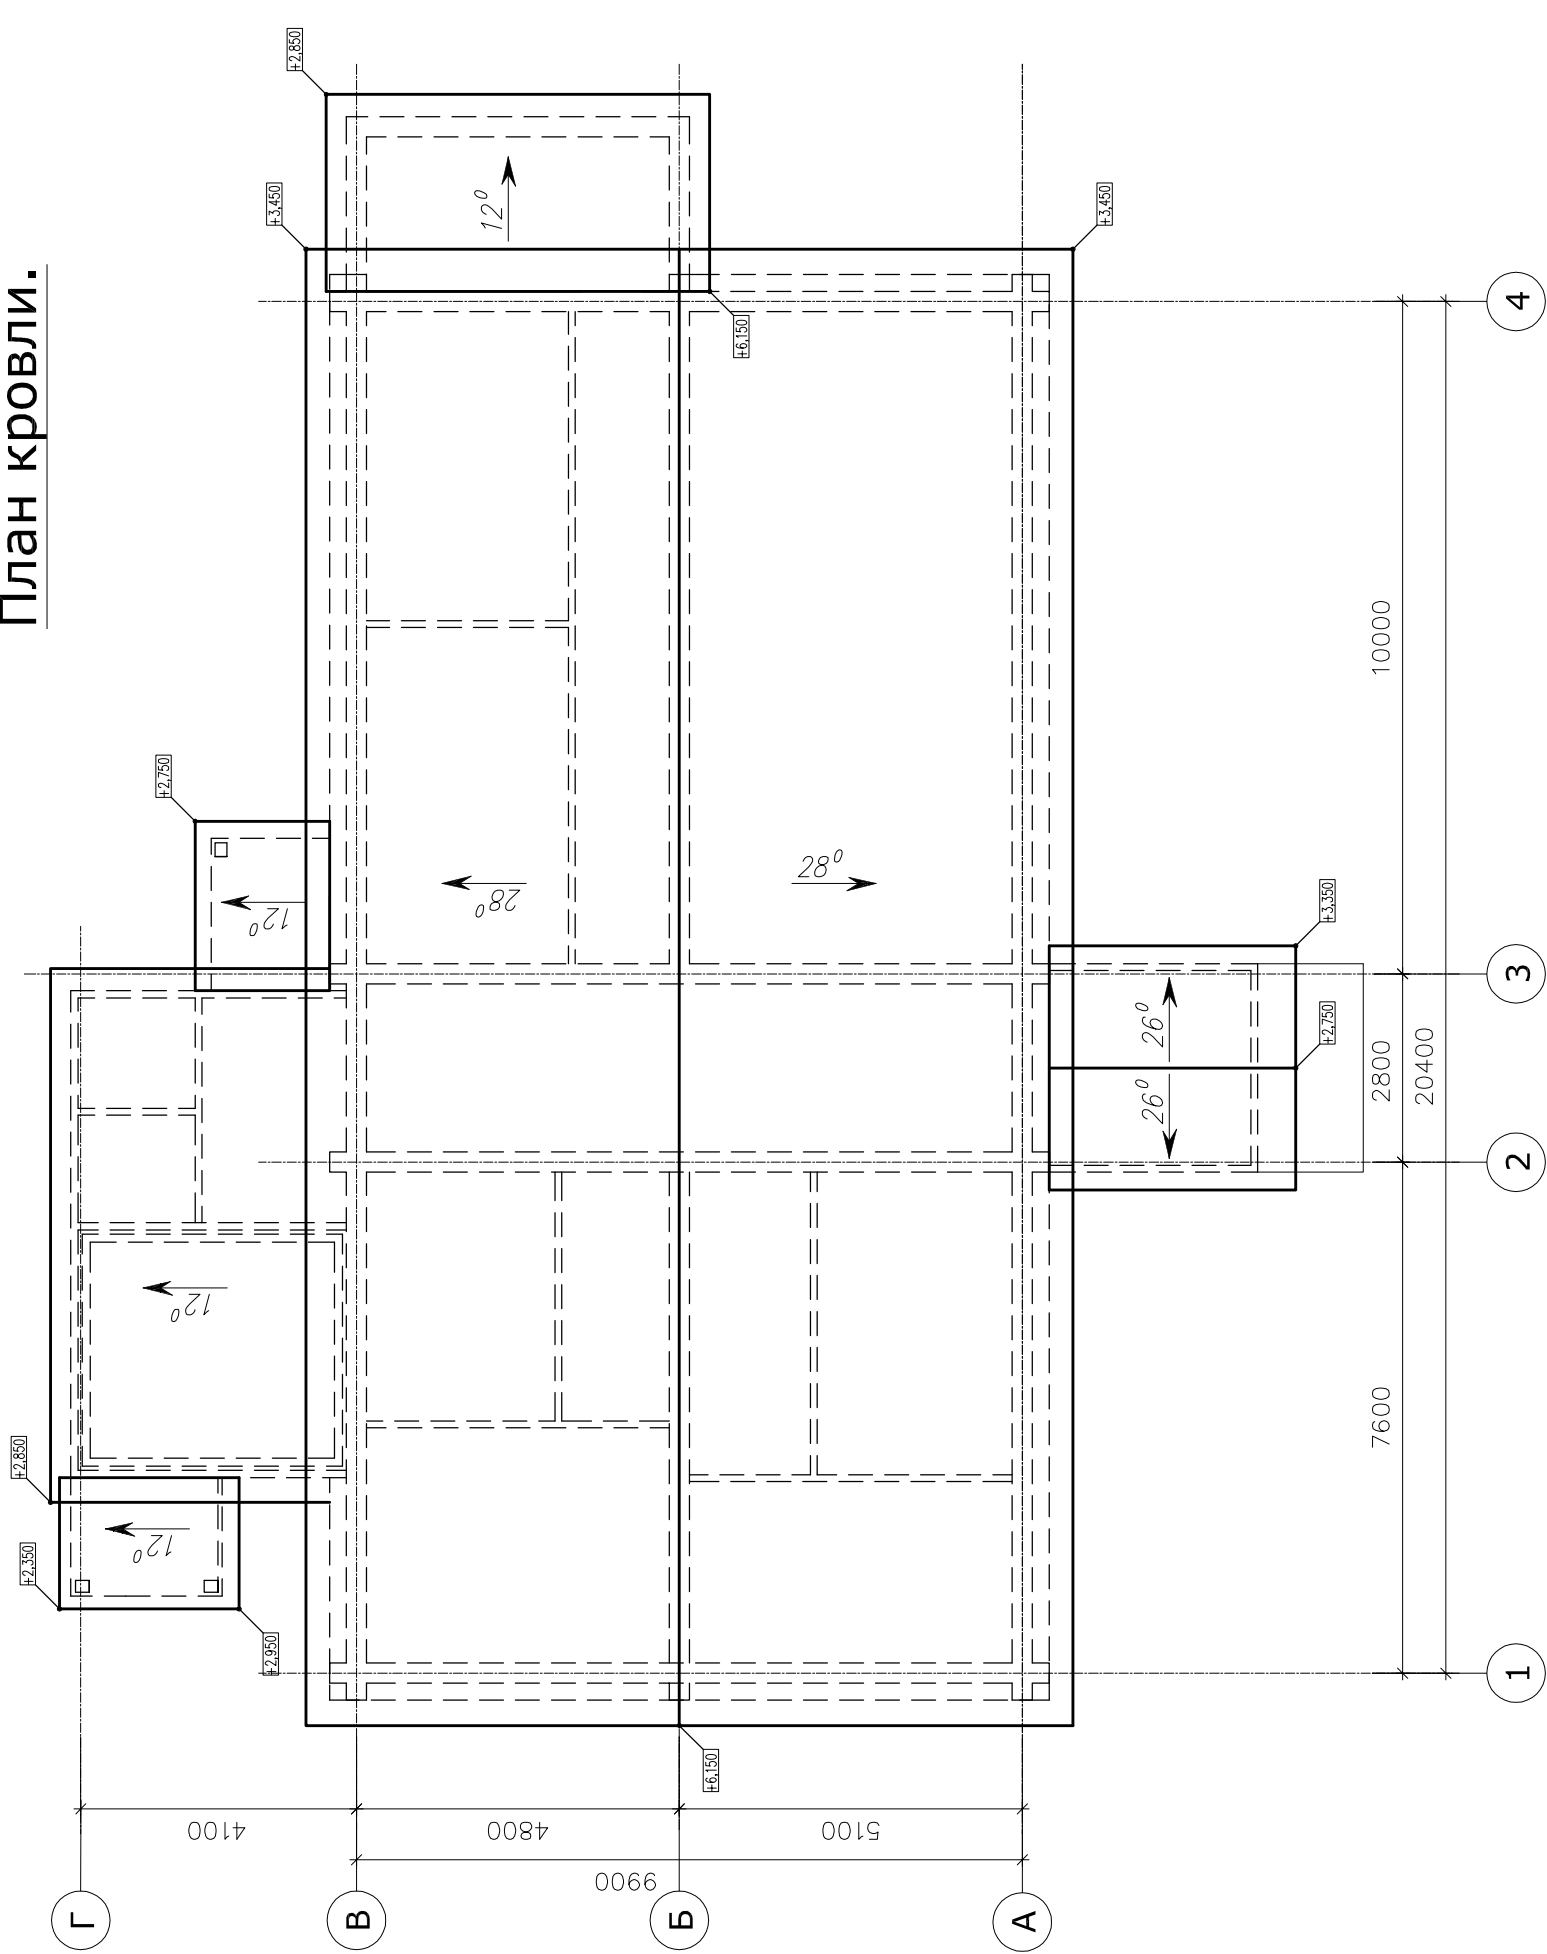

# План кровли.

КДШИ-ИП(ПБ). 2013.08.09			
МБОУ ДОД «Кочёвская детская школа искусств» Р.Ф., Пермский край, Кочёвский район, с.Кочёво, ул.А.Хомяковой 1.			
Изм К.уч.	№ Док	Подпись	Дата
ГАП Архитект.	Шилович Данченко		
Проект реконструкции нежилого здания (ПБ).		Стадия П	Листов 17
План кровли. М 1:100.		ИП Ушаков А.В.	