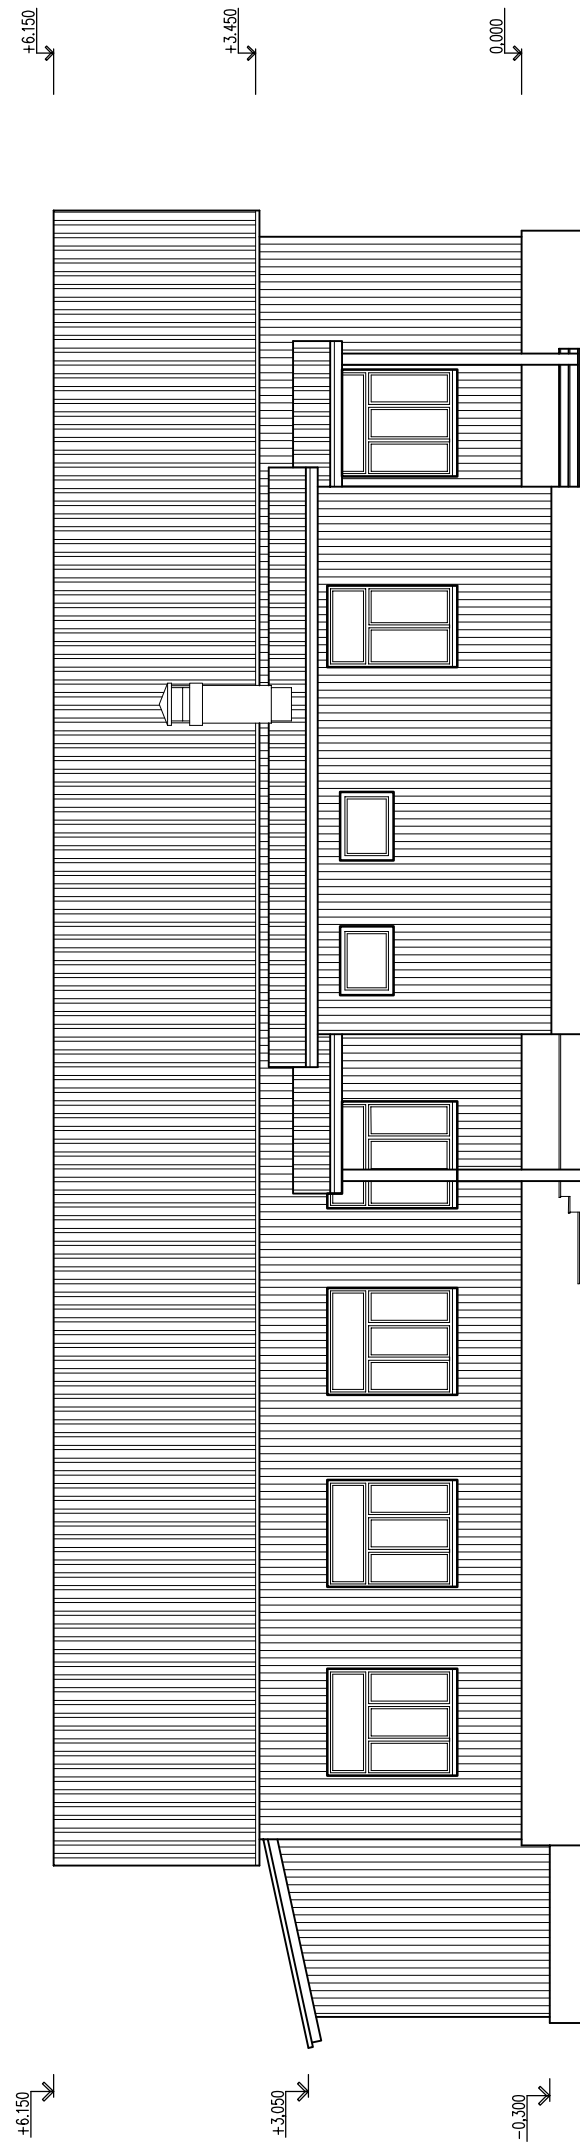

# Фасад в осях 1-3.

КДШИ-ИП(ПБ). 2013.08.09			
МБОУ ДОД «Кочёвская детская школа искусств» Р.Ф., Пермский край, Кочёвский район, с.Кочёво, ул.А.Хомяковой 1.			
Изм К.уч.	№ Док	Подпись	Дата
ГАП	Шилович		
Архитект.	Данченко		
Проект реконструкции нежилого здания (ПБ).		Стадия	Лист
Фасад в осях 4-1. М 1:100.		П	15
		Листов	18
		ИП Ушаков А.В.	