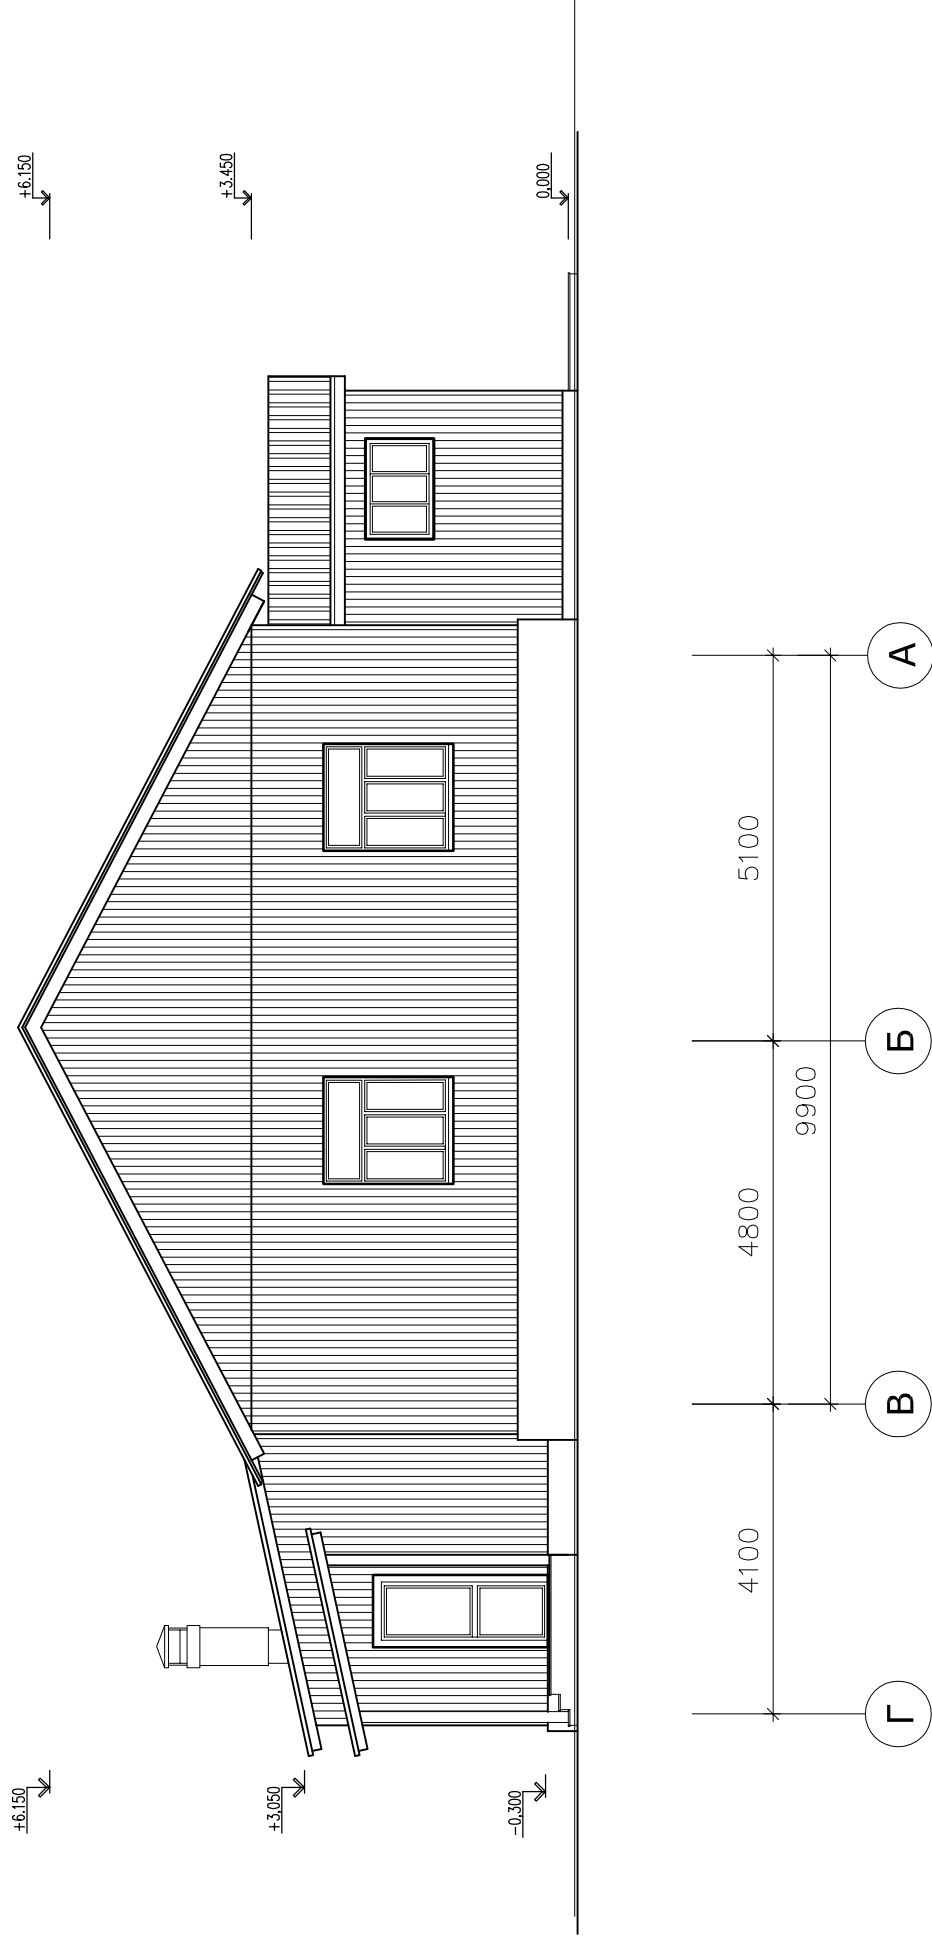

Фасад в осях Г-А.

										КДШИ-ИП(ПБ). 2013.08.09	
										МБОУ ДОД «Кочёвская детская школа искусств» Р.Ф., Пермский край, Кочёвский район, с.Кочёво, ул.А.Хомяковой 1.	
										Проект реконструкции нежилого здания (ПБ).	
										ИП Ушаков А.В.	
										Фасад в осях Г-А. М 1:100.	
Изм	К.уч.	№ док	Подпись	Дата							
ГАП		Шилович									
Архитект.		Данченко									