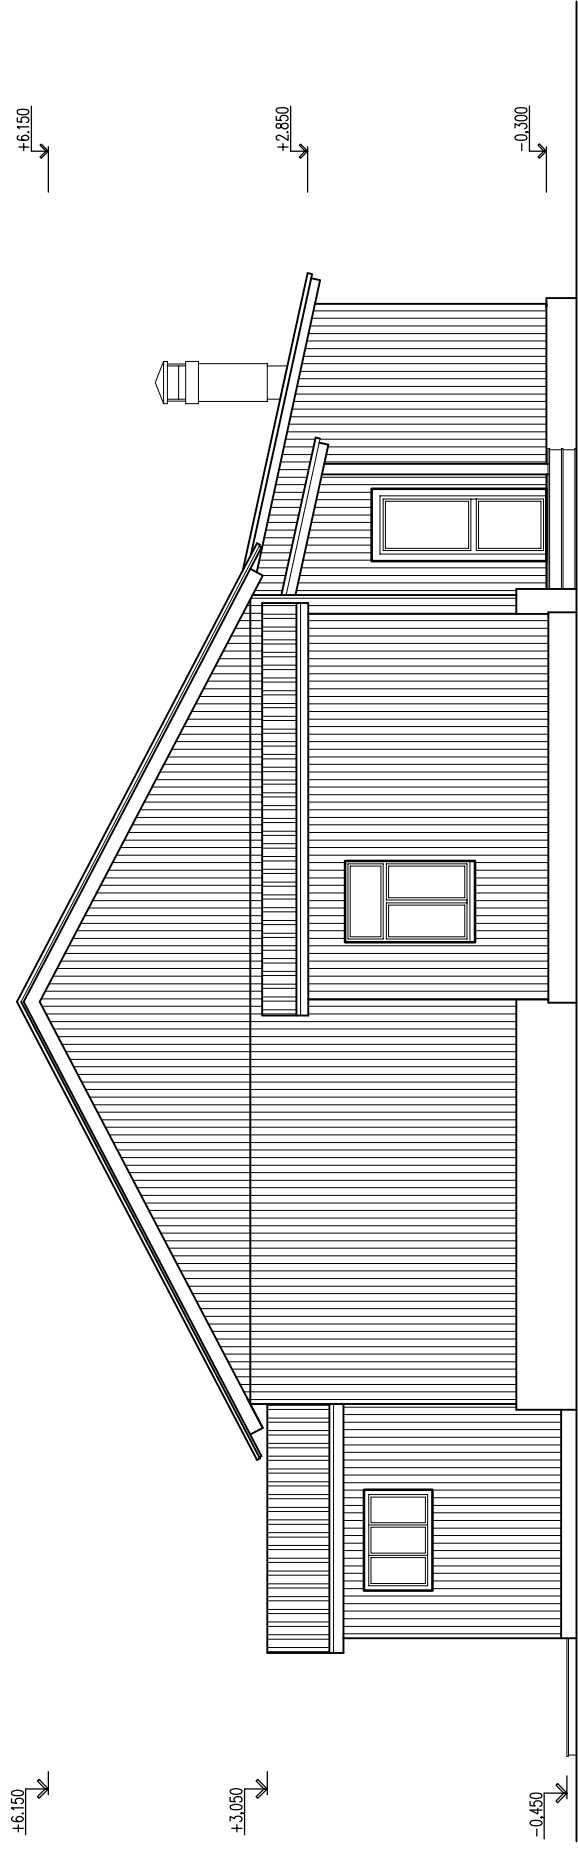

# Фасад в осях А-Г.

										КДШИ-ИП(ПБ). 2013.08.09	
										МБОУ ДОД «Кочёвская детская школа искусств» Р.Ф., Пермский край, Кочёвский район, с.Кочёво, ул.А.Хомяковой 1.	
Изм	К.уч.	№ док	Подпись	Дата							
ГАП		Шилович								Стадия	
Архитект.		Данченко								Лист	
										Листов	
										П	
										13	
										18	
										ИП Ушаков А.В.	
										Фасад в осях А-Г. М 1:100.	