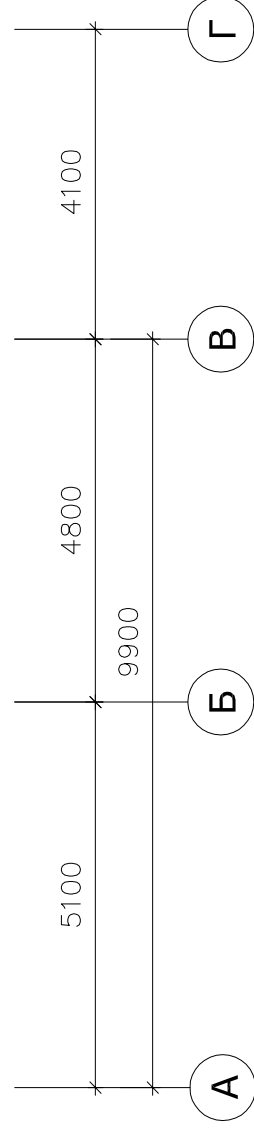

# Фасад в осях А-Г.

										КДШИ-ИП(ПБ). 2013.08.09	
										МБОУ ДОД «Кочёвская детская школа искусств» Р.Ф., Пермский край, Кочёвский район, с.Кочёво, ул.А.Хомяковой 1.	
Изм	К.уч.	№ док	Подпись	Дата							
ГАП		Шилович								Стадия	
Архитект.		Данченко								Лист	
										Листов	
										П	
										13	
										18	
										ИП Ушаков А.В.	
										Фасад в осях А-Г. М 1:100.	