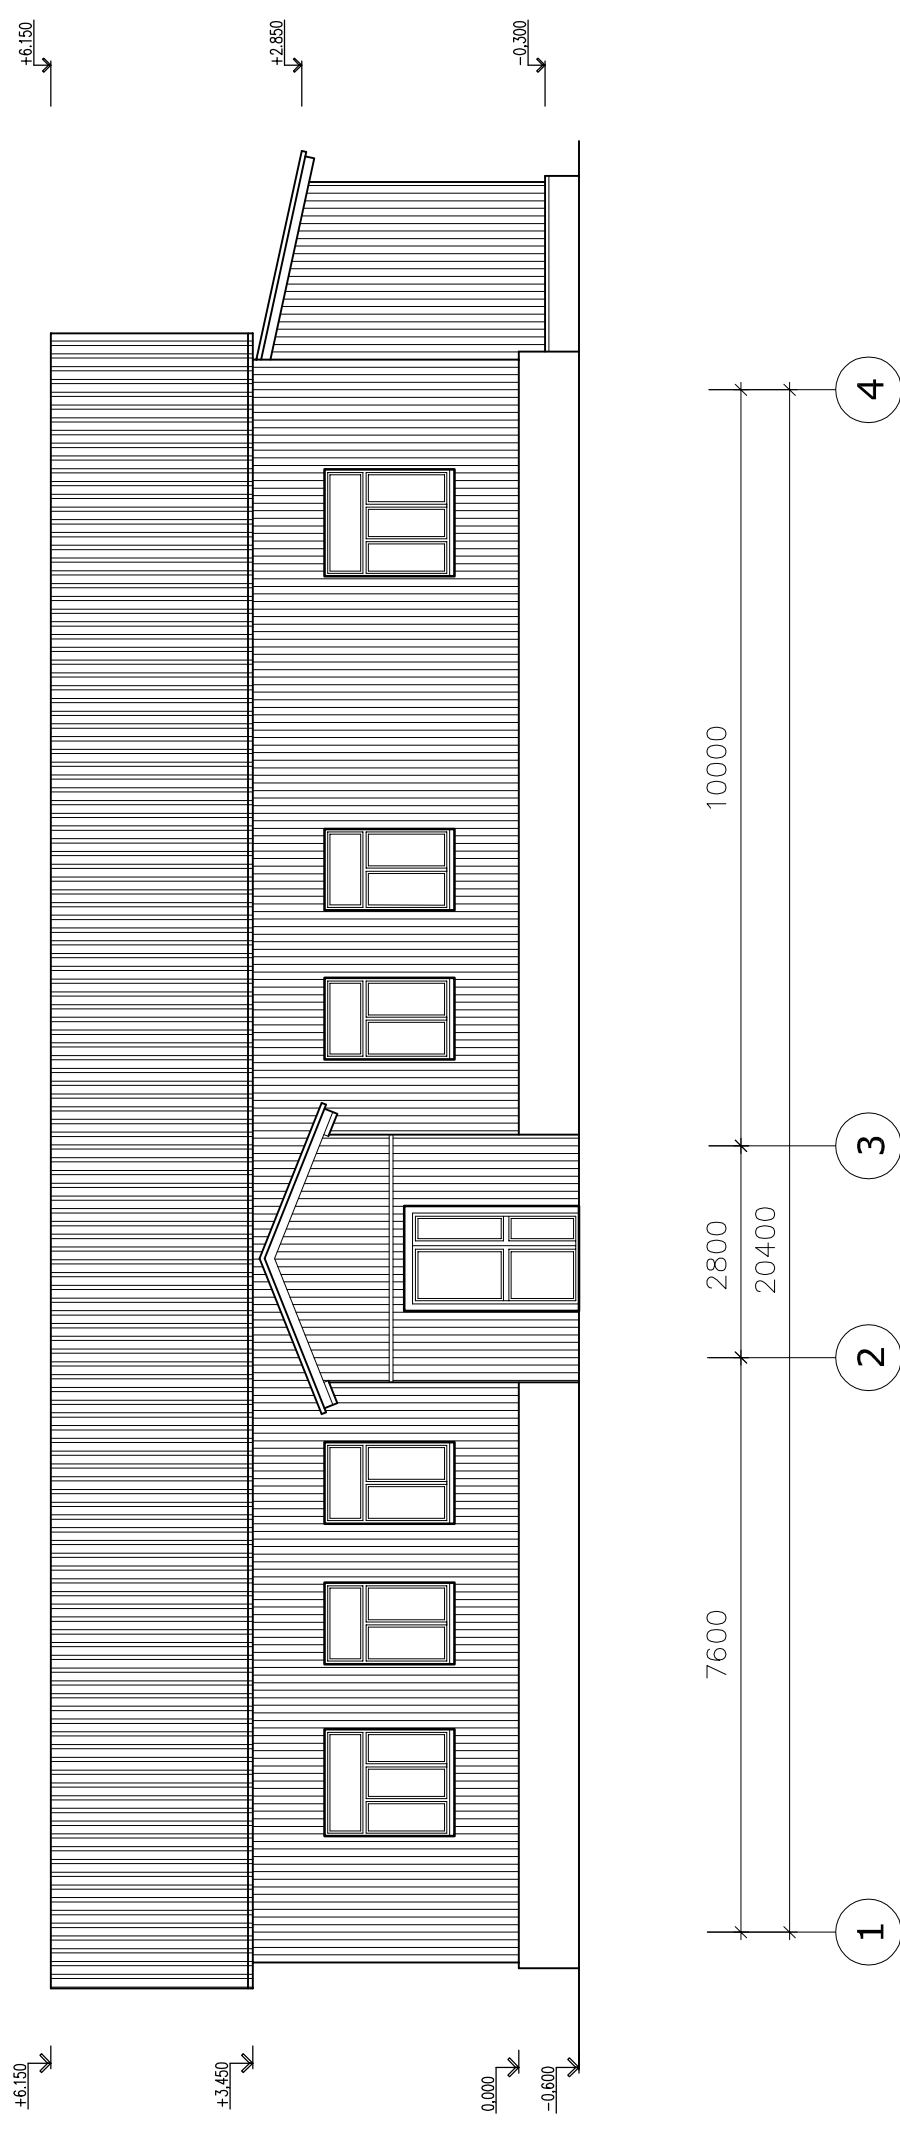

# Фасад в осях 3-1.

										КДШИ-ИП(ПБ). 2013.08.09	
Изм	К.уч.	№ док	Подпись	Дата							
ГАП	Шилович										
Архитект.	Данченко										
						Стадия		Лист	Листов		
						П		12	18		
						Проект реконструкции нежилого здания (ПБ).					
						Фасад в осях 1-4. М 1:100.		ИП Ушаков А.В.			

МБОУ ДОД «Кочёвская детская школа искусств»  
Р.Ф., Пермский край, Кочёвский район, с.Кочёво,  
ул.А.Хомяковой 1.

Проект реконструкции нежилого здания (ПБ).

Фасад в осях 1-4. М 1:100.

ИП Ушаков А.В.