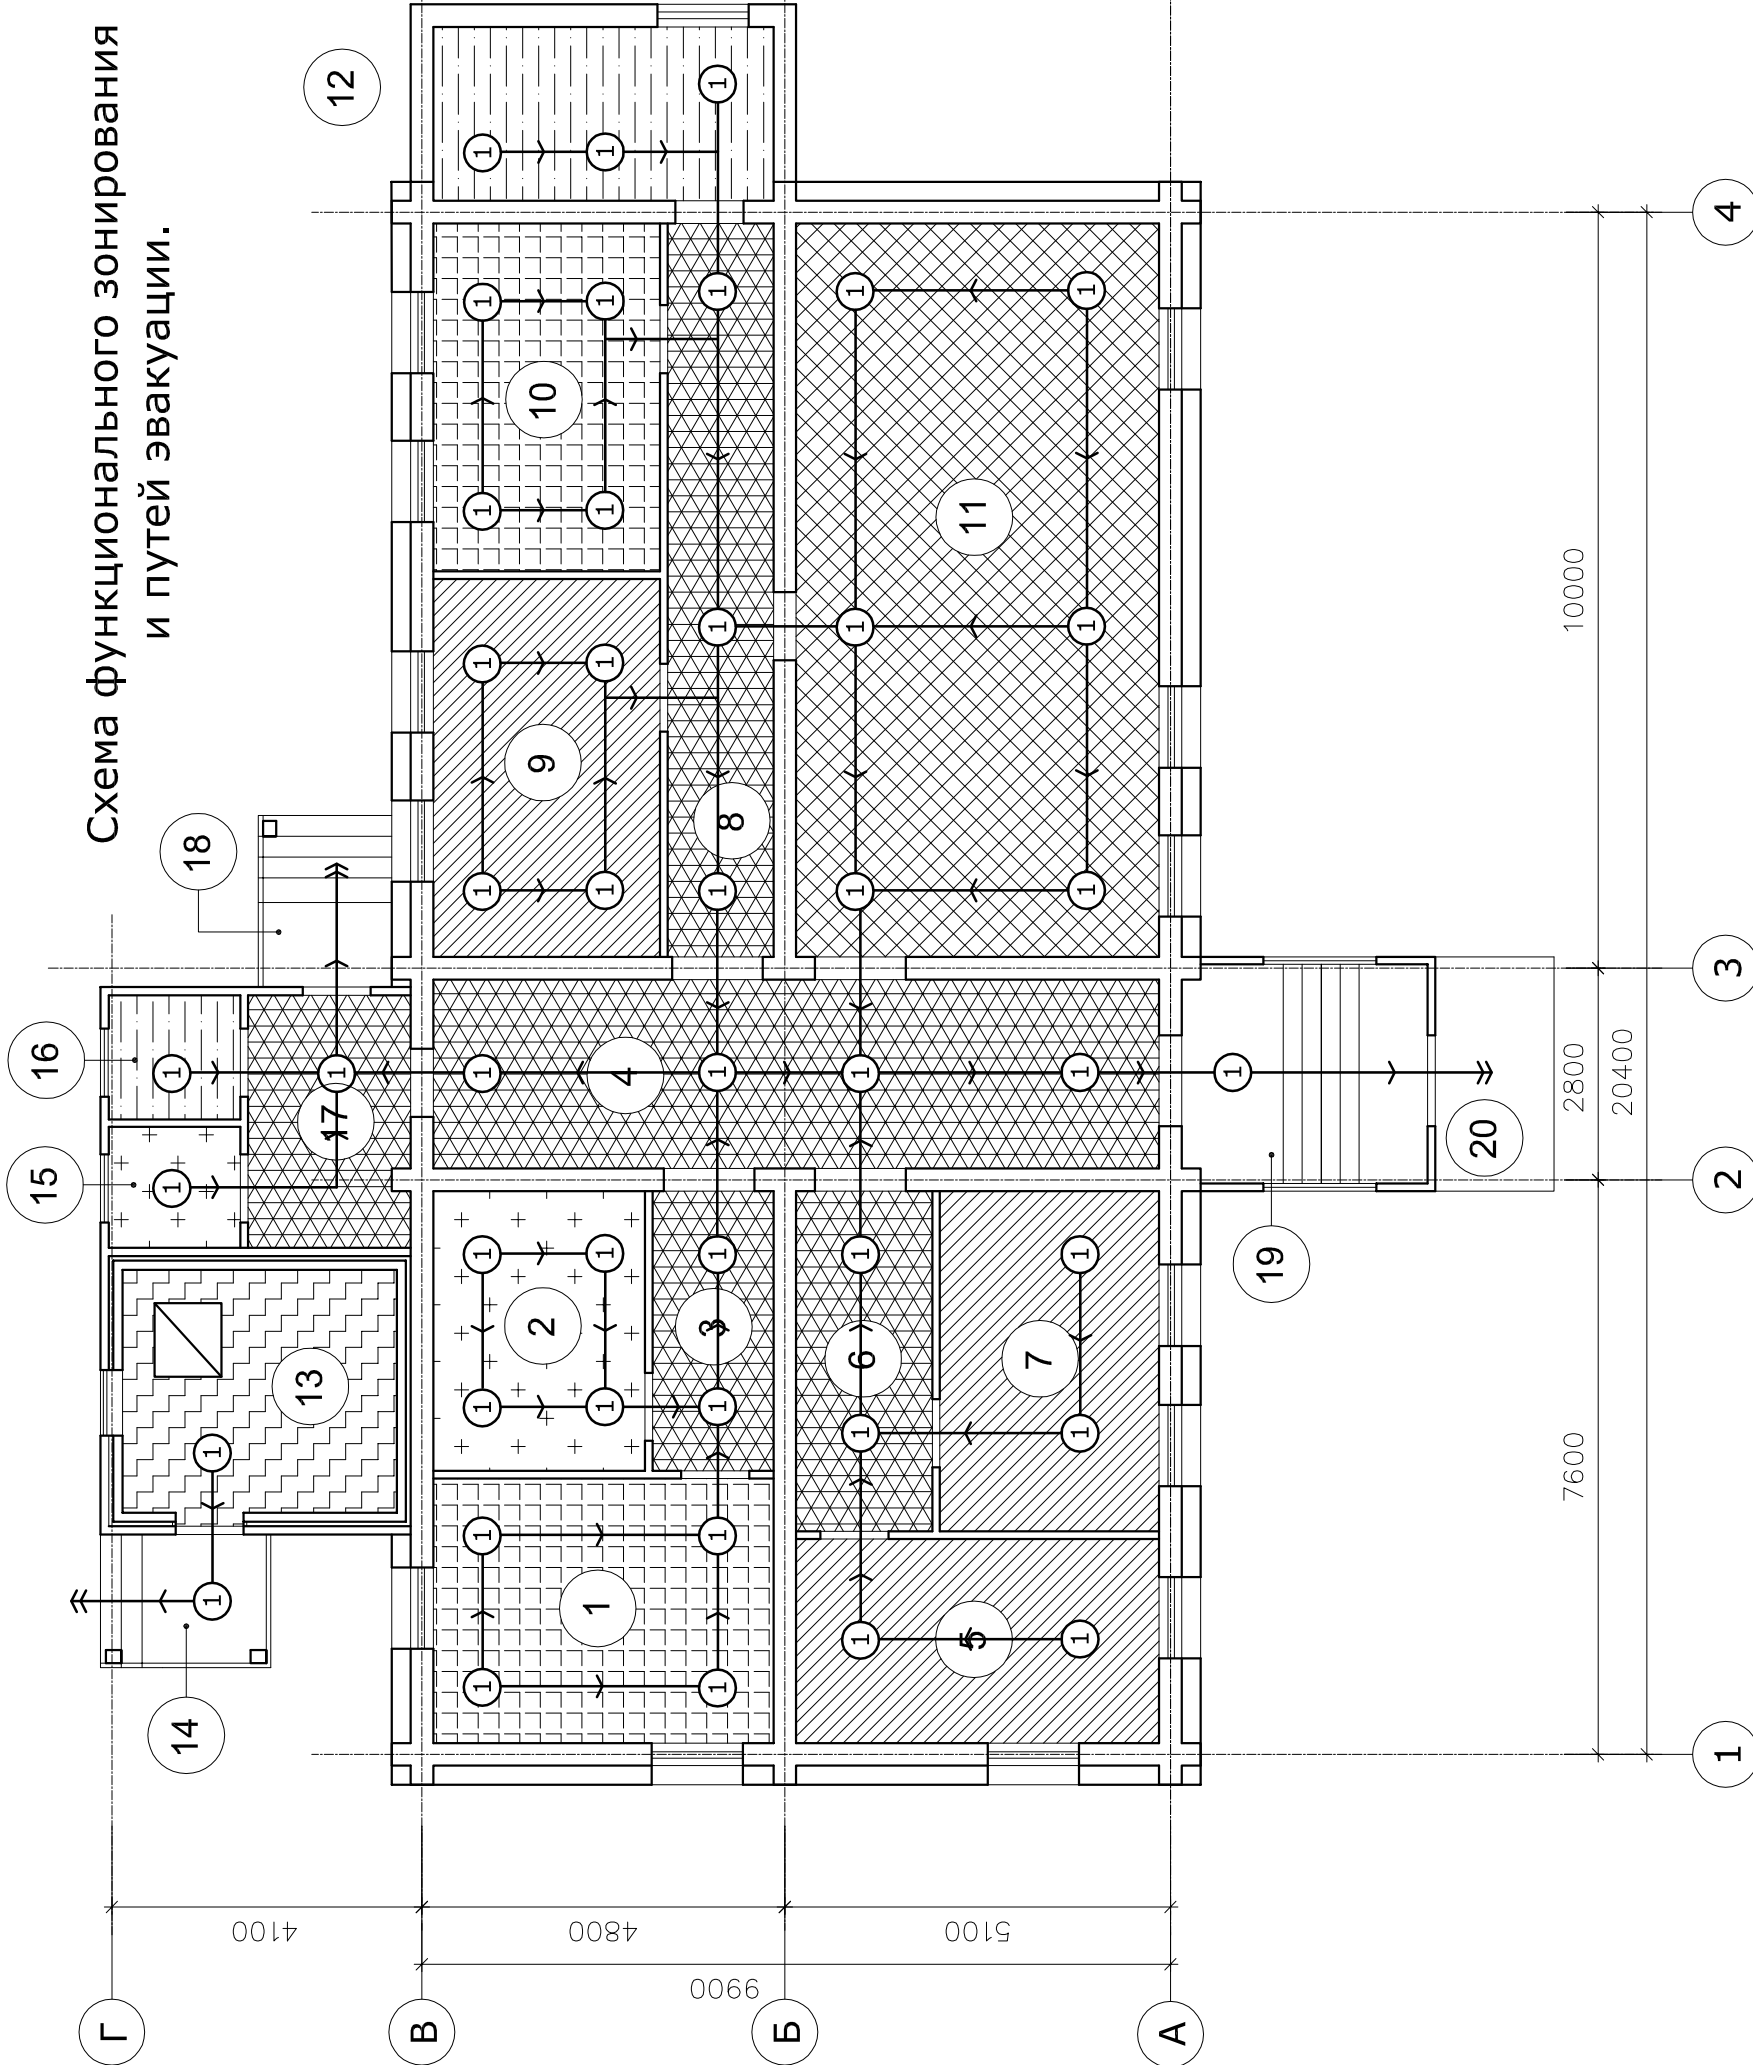

Схема функционального зонирования
и путей эвакуации.

КДШИ-ИП(ПБ). 2013.08.09								
МБОУ ДОД «Кочёвская детская школа искусств» Р.Ф., Пермский край, Кочёвский район, с.Кочёво, ул.А.Хомяковой 1.								
Проект реконструкции нежилого здания (ПБ).	Стадия	Лист	Листов					
	П	9	18					
Схема функционального зонирования и путей эвакуации. М 1:100.	ИП Ушаков А.В.							