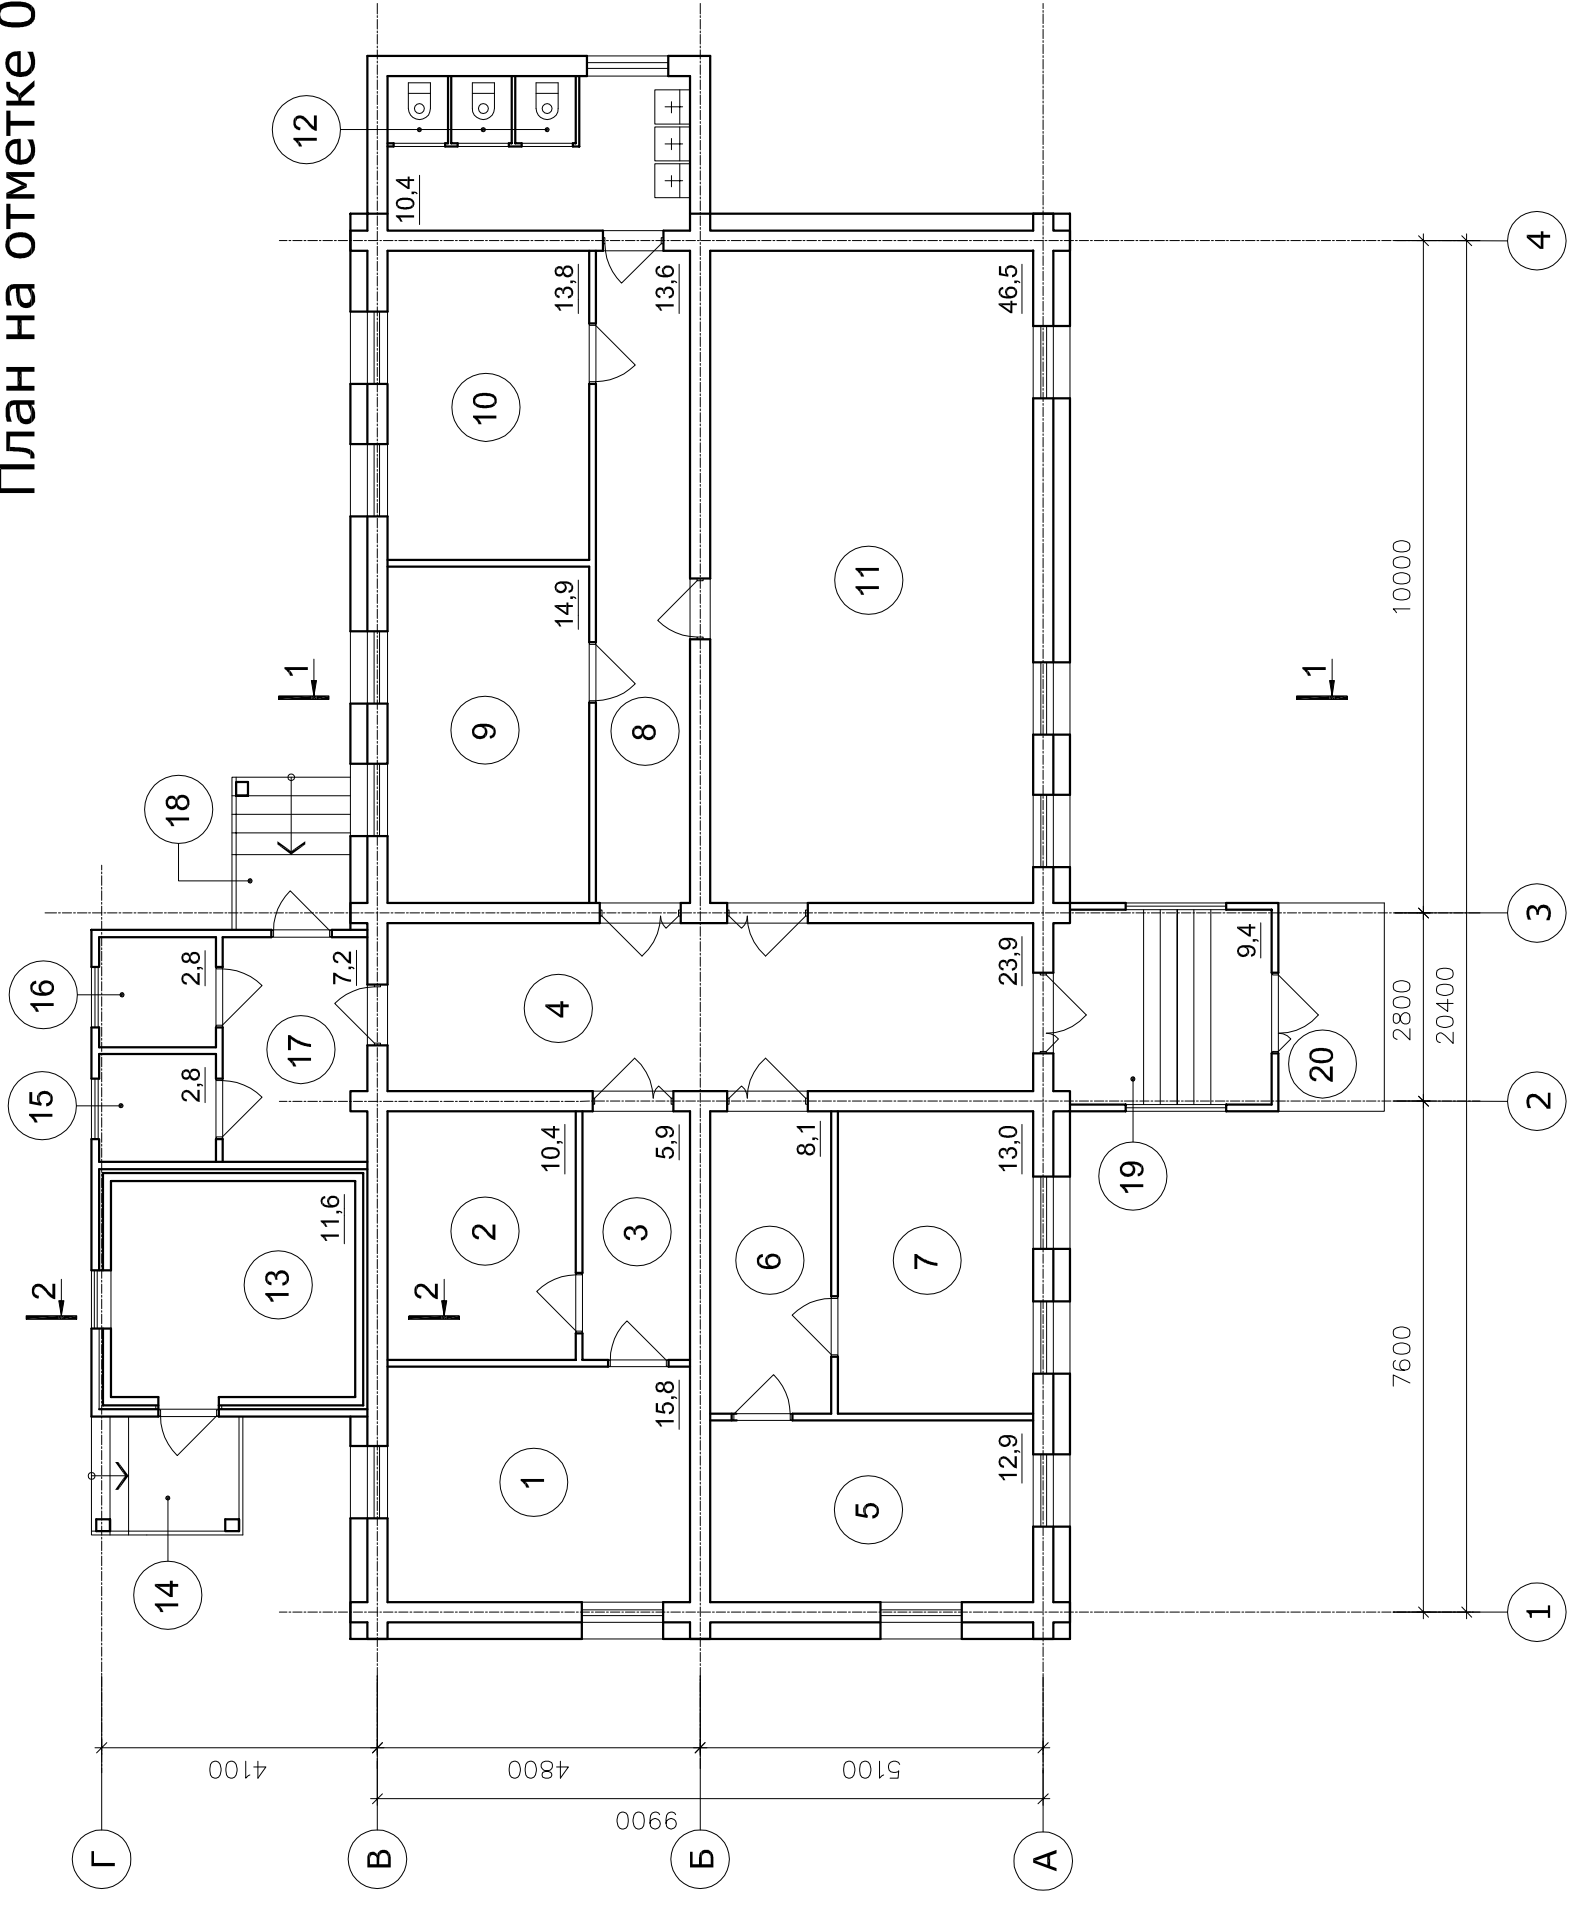

План на отметке 0.000.

КДШИ-ИП(ПБ). 2013.08.09											
МБОУ ДОД «Кочёвская детская школа искусств» Р.Ф., Пермский край, Кочёвский район, с.Кочёво, ул.А.Хомяковой 1.											
Изм	К.уч.	№ док	Подпись	Дата							
ГАП	Шилович										
Архитект.	Данченко										
Проект реконструкции нежилого здания (ПБ).					Стадия	Лист	Листов				
					П	5	18				
План помещений. М 1:100.					ИП Ушаков А.В.						