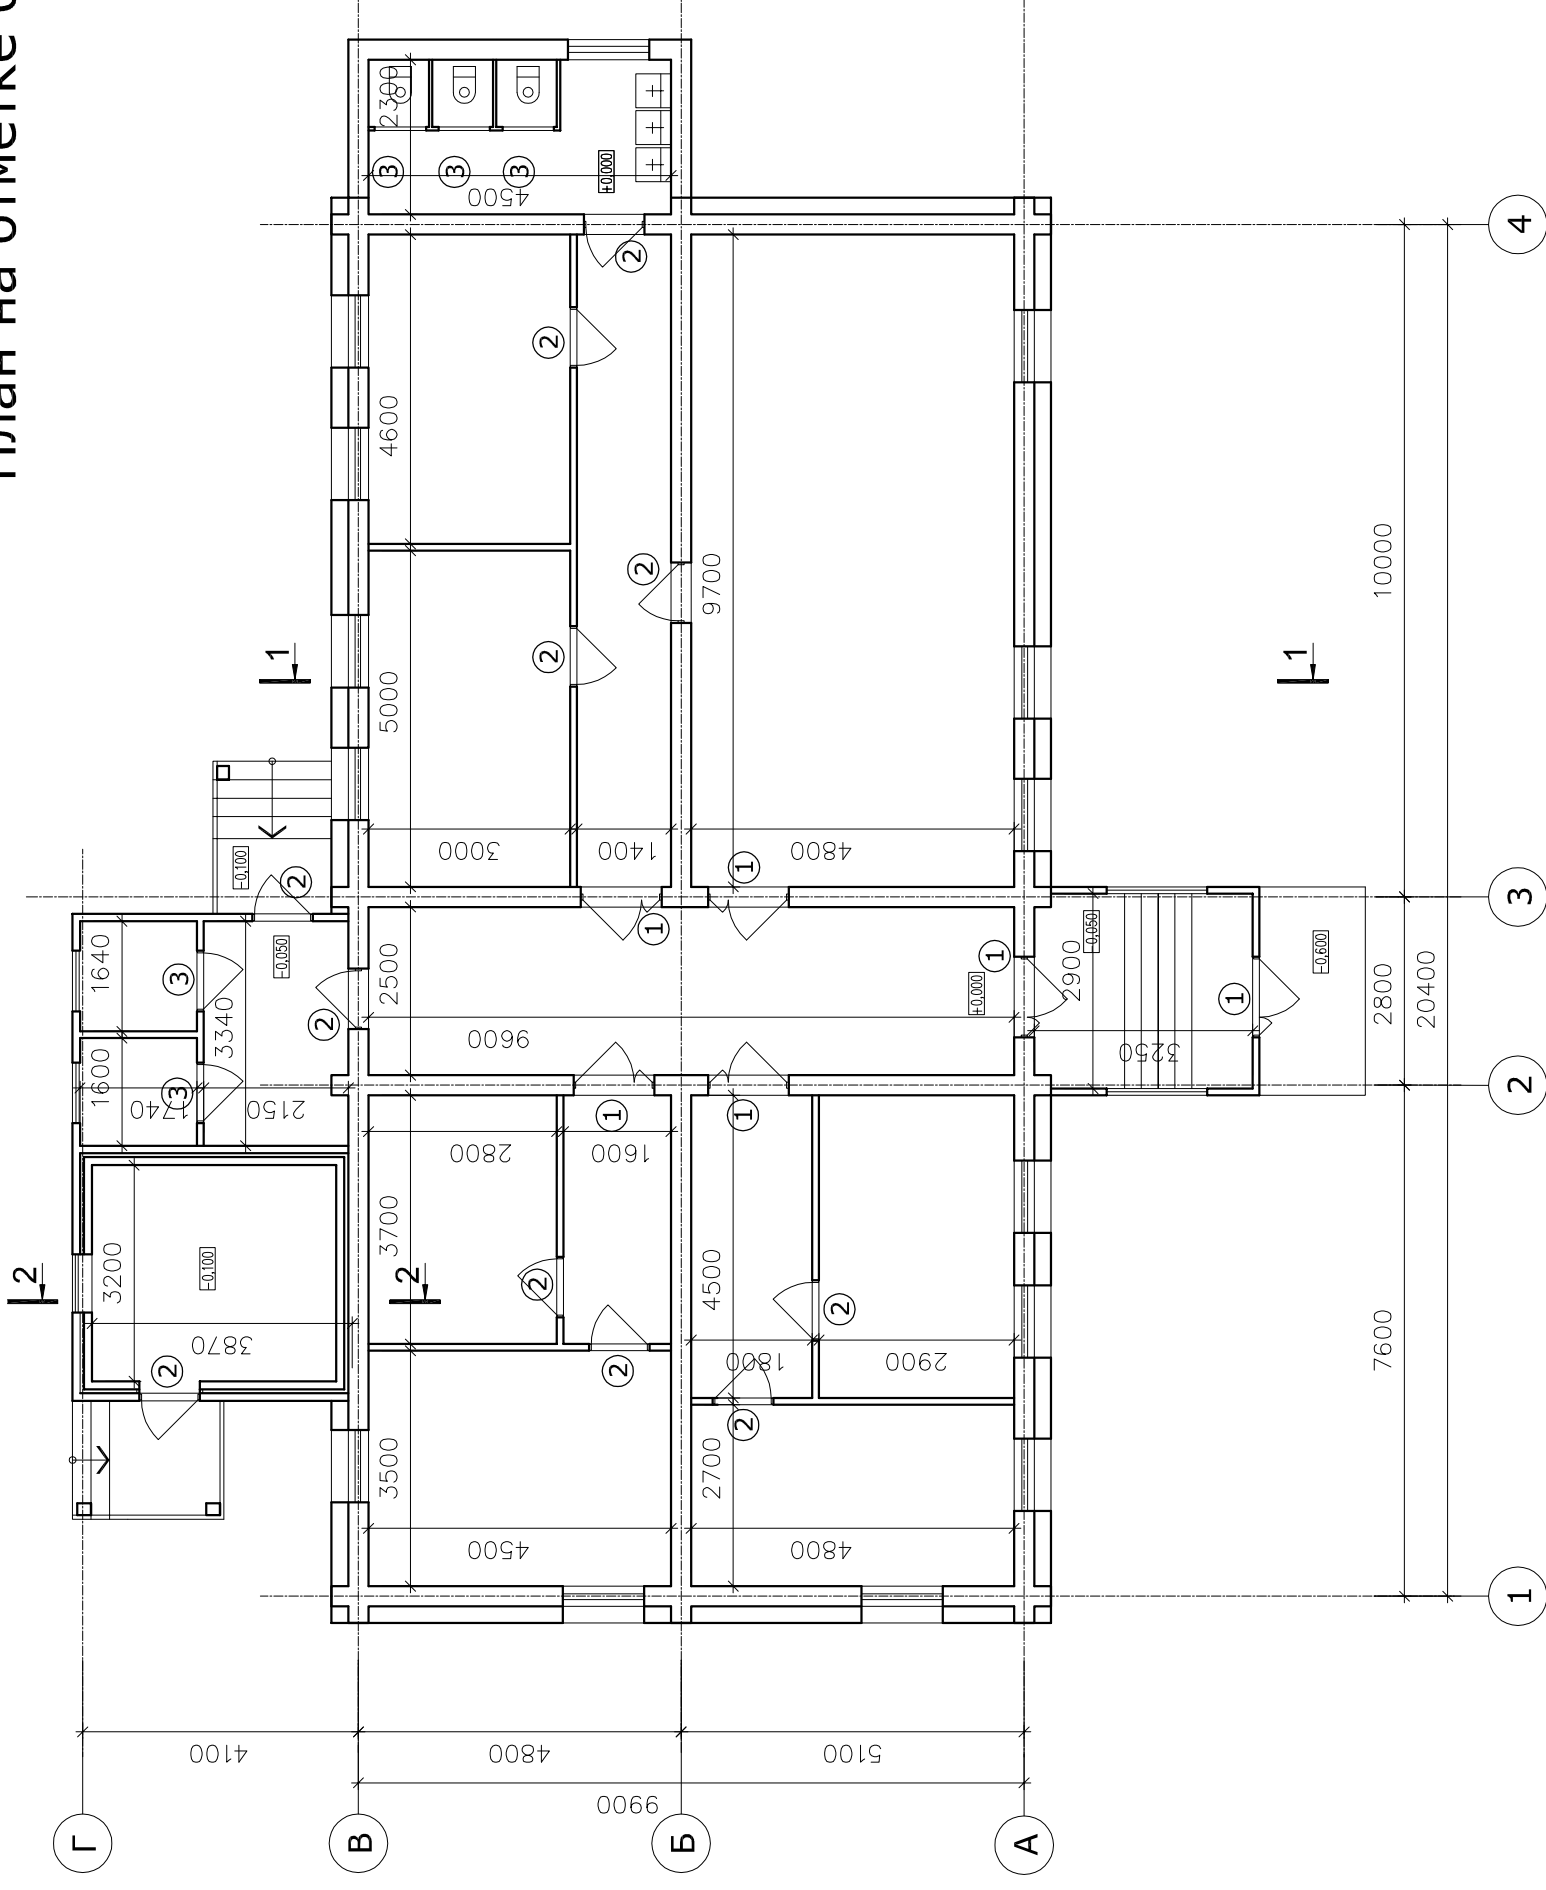

План на отметке 0.000.

Ведомость проемов дверей

Марка поз.	Размер проема
1	1310x2070
2	910x2070
3	710x2070

		КДШИ-ИП(ПБ). 2013.08.09	
		МБОУ ДОД «Кочёвская детская школа искусств» Р.Ф., Пермский край, Кочёвский район, с.Кочёво, ул.А.Хомяковой 1.	
Изм К.уч.	№ Док	Подпись	Дата
ГАП Архитект. Данченко	Шилович		
Проект реконструкции нежилого здания (ПБ).		Лист	Листов
План на отм. 0.000. М 1:100.		П	4 18
ИП Ушаков А.В.			