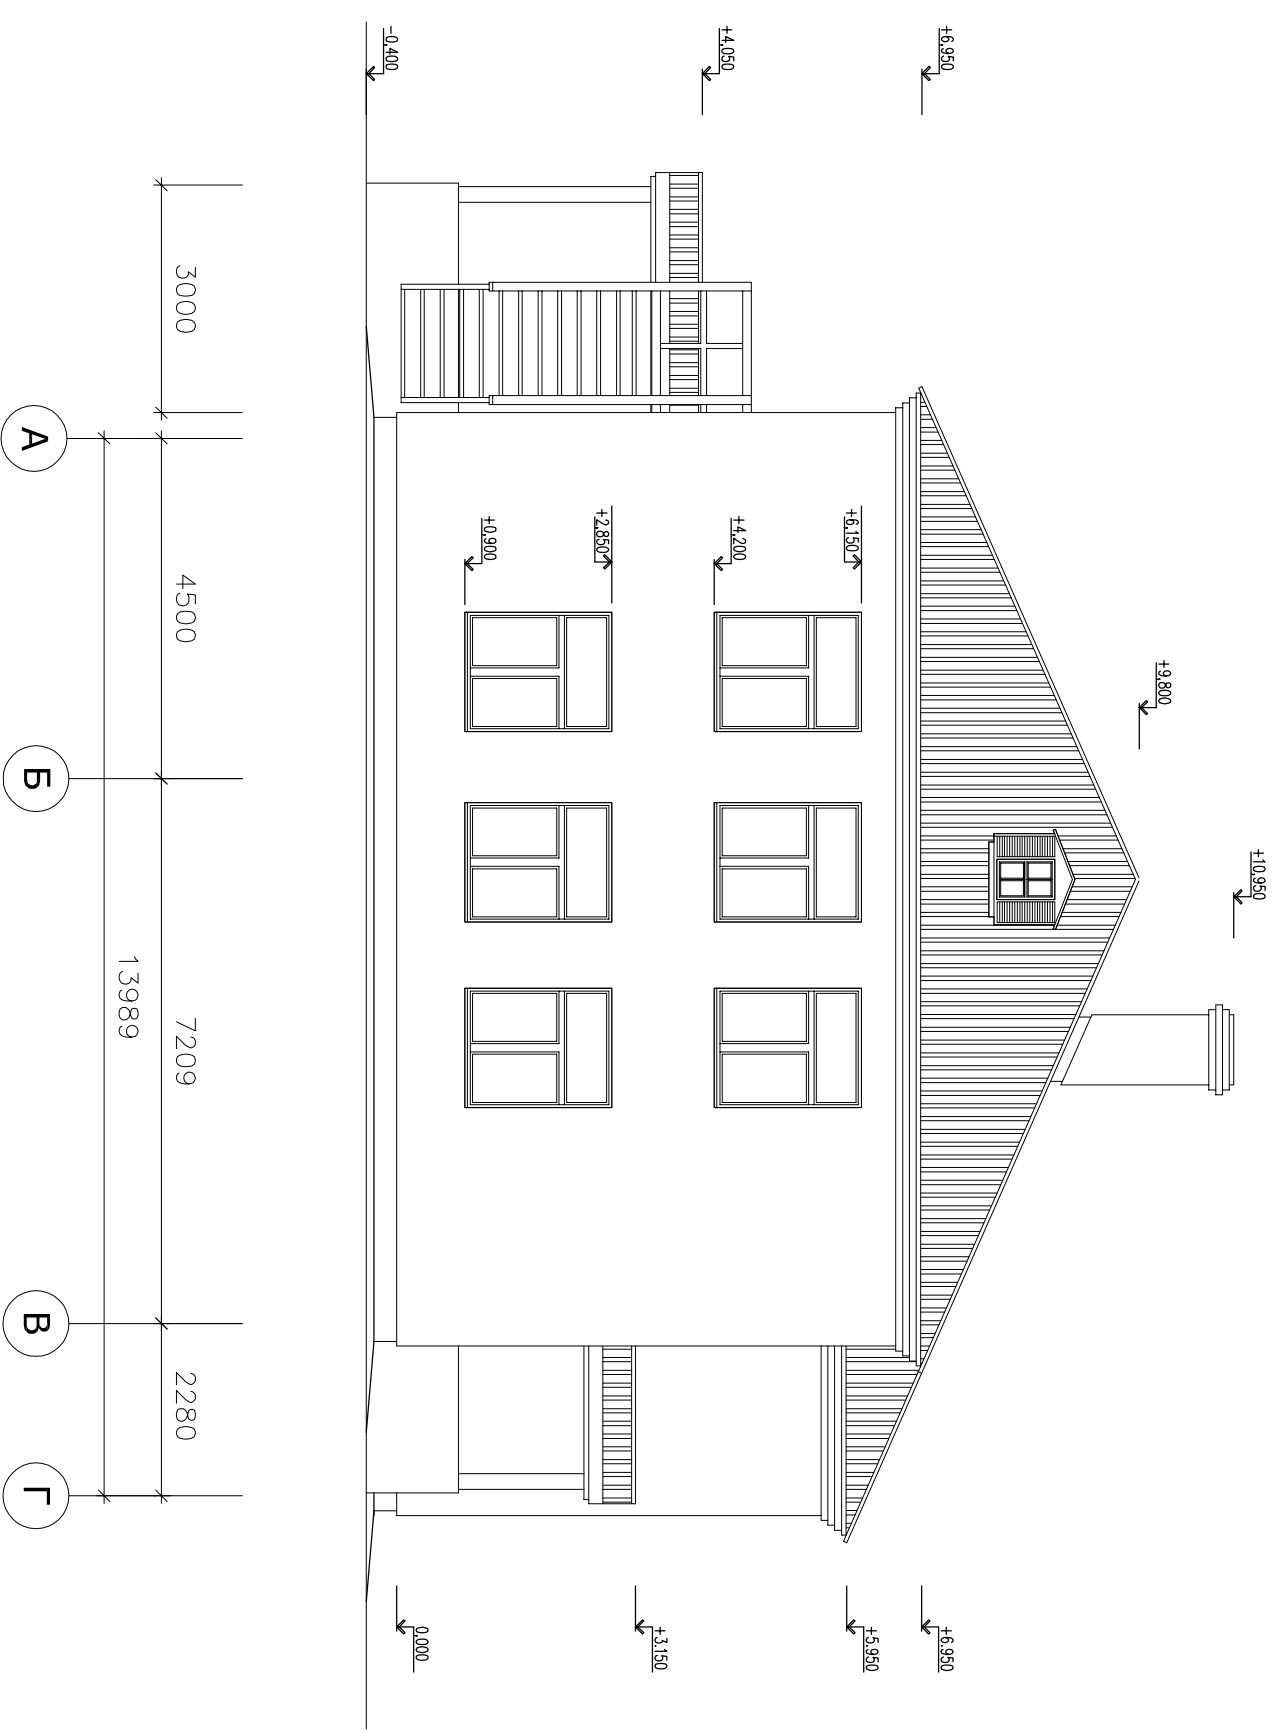

# Фасад в осях А-Г.

ИП(ПБ)-МДС. 2013.08.06			
МДОУ "Детский сад "Малышок". Пермский край, Кочевский район, Кочевское сельское поселение, с. Кочевово, ул.Хомяковой, 10.			
Изм	К.уч.	№ док	Подпись
ГАП	Шиглович		
Архитект.	Данченко		
Проект реконструкции здания детского сада (ПБ).		Дата	
Фасад в осях А-Г. М 1:100.		Стадия	Лист
		П	18
			23
		ИП Ушаков А.В.	