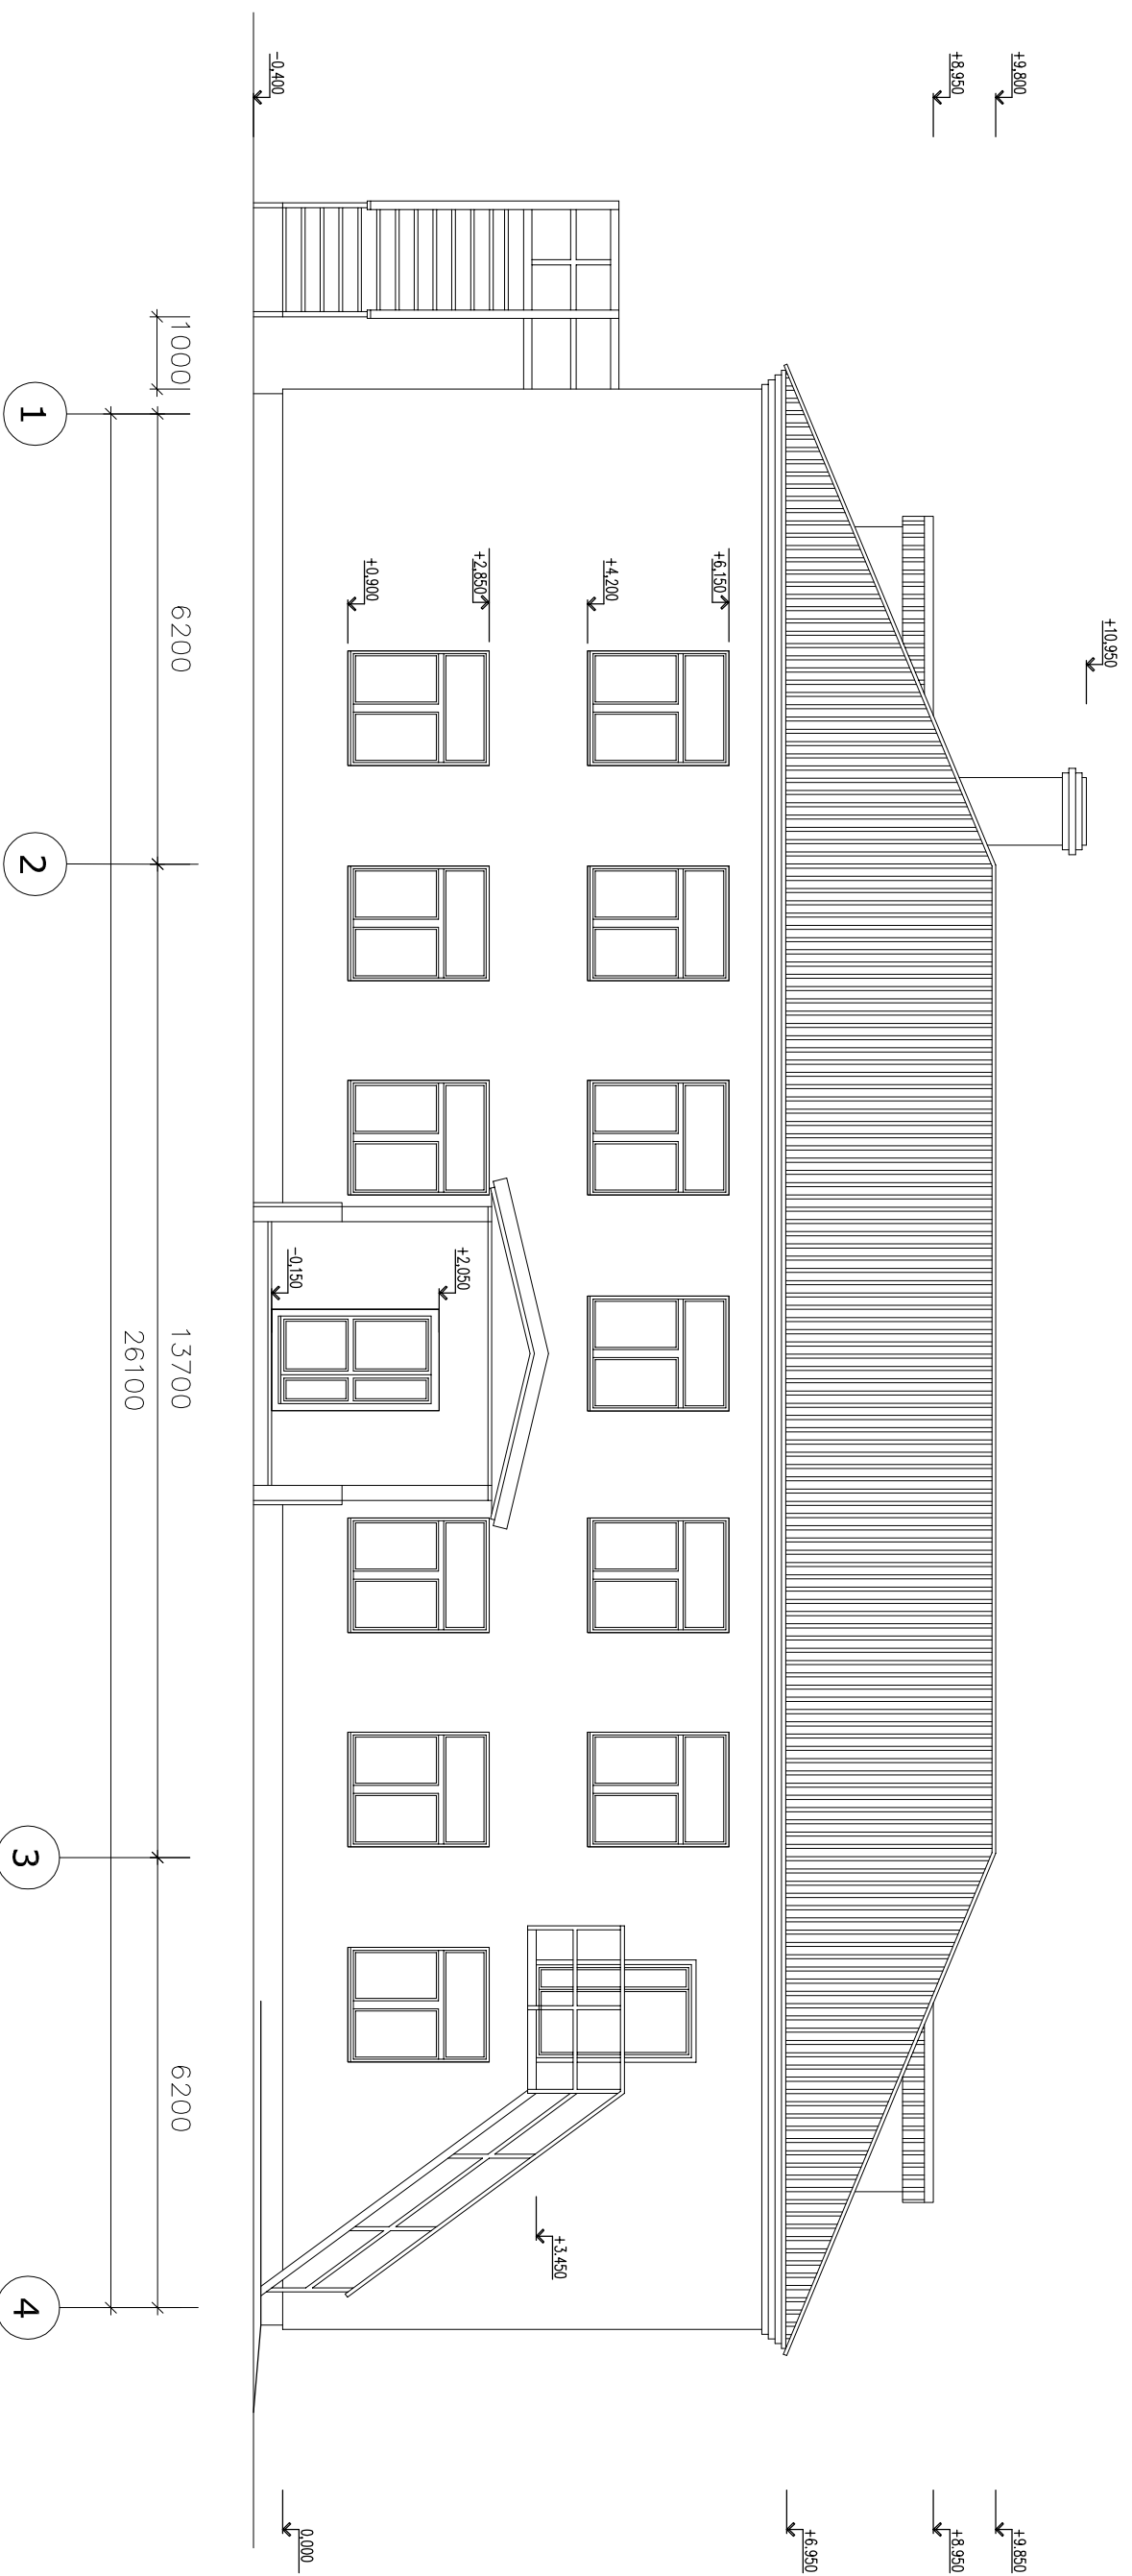

# Фасад в осях 1-4.

ИП(ПБ)-МДС. 2013.08.06			
МДОУ "Детский сад "Малышок". Пермский край, Кочевский район, Кочевское сельское поселение, с. Кочеево, ул.Хомяковой, 10.			
Изм	К.уч.	№ док	Подпись
ГАП	Шиглович		
Архитект.	Данченко		
Проект реконструкции здания детского сада (ПБ).		Дата	
Фасад в осях 1-4. М 1:100.			
Стадия	Лист	Листов	
П	17	23	
			ИП Ушаков А.В.