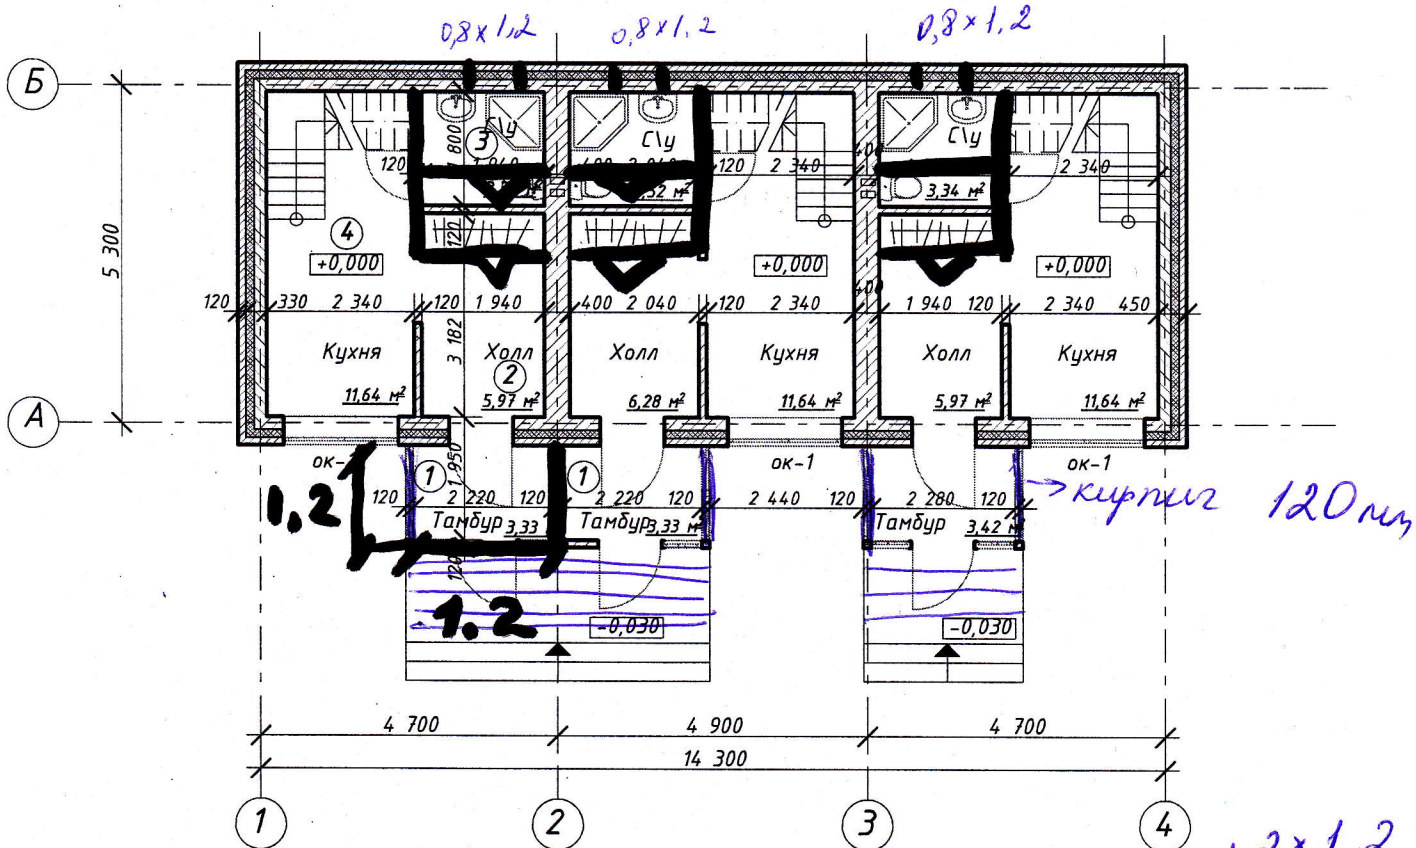

# Входная группа огенъ МАЛЕНЬКАЯ МУЖНА

План на отм. 0,000

Крышица 1,2x1,2  
шокола  
высота фартука 1 метр

План на отм. +2,700